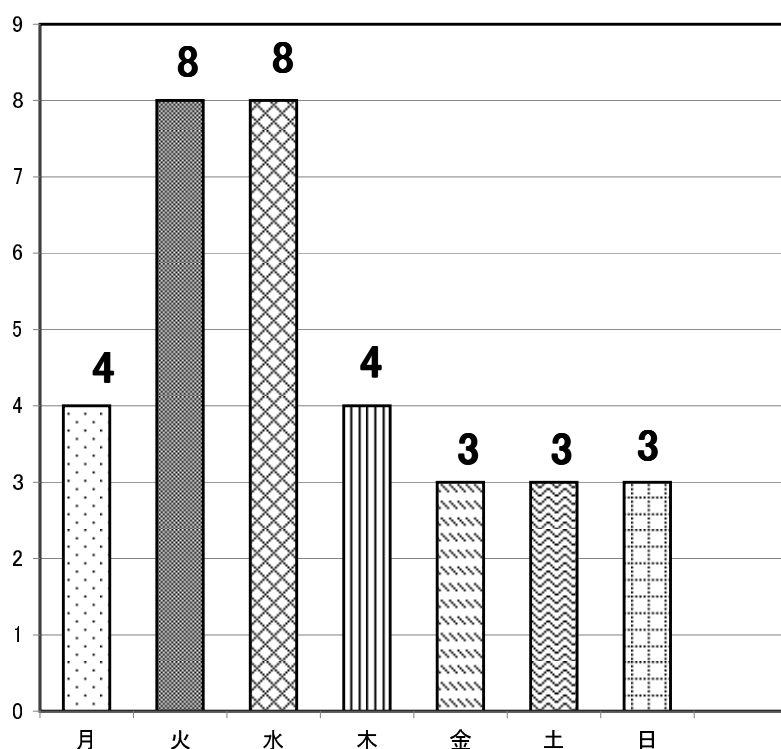

曜日別救助件数

計 33件

救助発生状況の推移