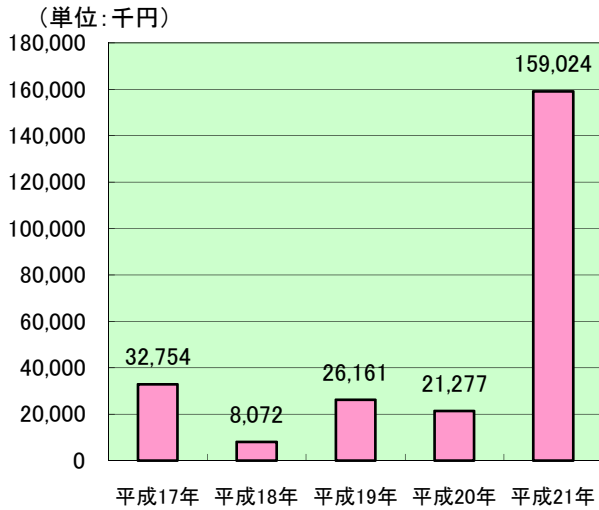

損害額の推移

火災種別損害額

(単位: 千円)

季節別火災発生件数

曜日別火災発生件数

時間別火災発生状況

火災覚知状況

(単位: 件)