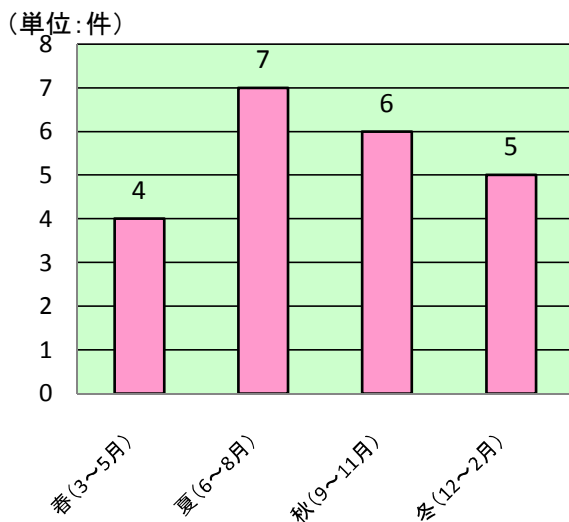

損害額の推移

火災種別損害額

(単位: 千円)

季節別火災発生件数

曜日別火災発生件数

時間別火災発生状況

火災覚知状況

(単位: 件)