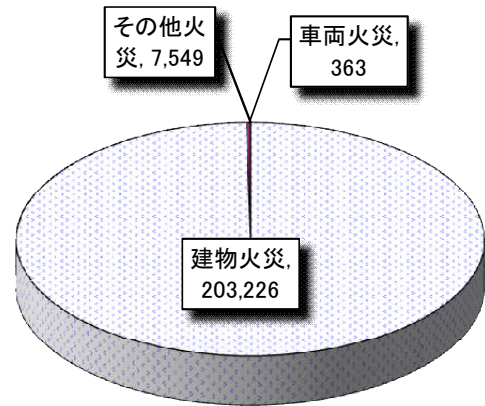

損害額の推移

火災種別損害額

(単位: 千円)

季節別火災発生件数

曜日別火災発生件数

時間別火災発生状況

火災覚知状況

(単位: 件)