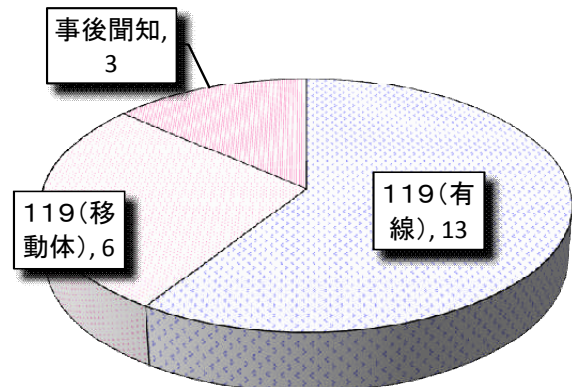

損害額の推移

火災種別損害額

(単位: 千円)

季節別火災発生件数

曜日別火災発生件数

時間別火災発生状況

火災覚知状況

(単位: 件)