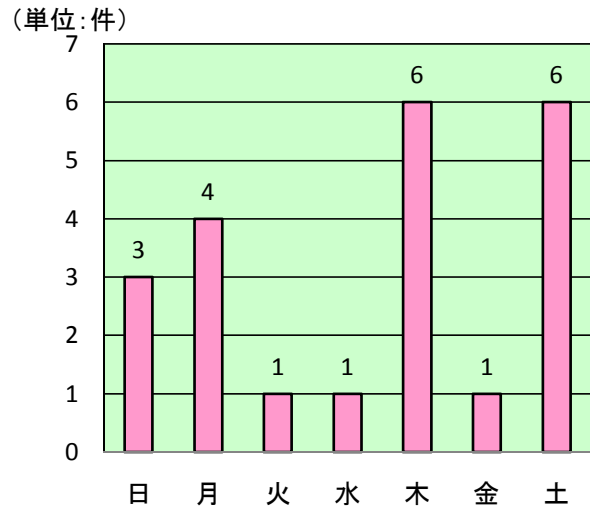

損害額の推移

火災種別損害額

(単位: 千円)

季節別火災発生件数

曜日別火災発生件数

時間別火災発生状況

火災覚知状況

(単位: 件)