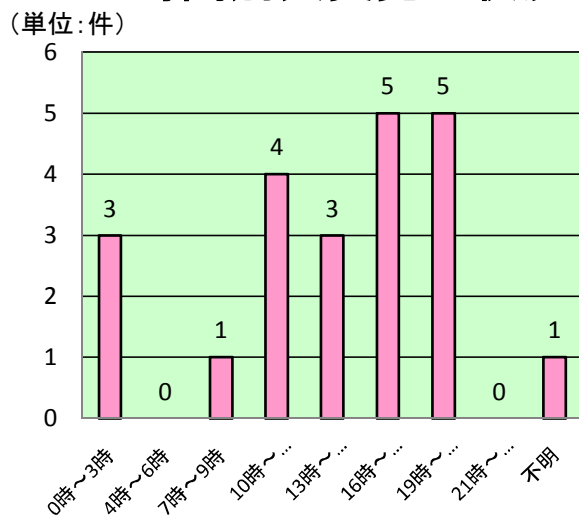

損害額の推移

火災種別損害額

(単位: 千円)

季節別火災発生件数

曜日別火災発生件数

時間別火災発生状況

火災覚知状況

(単位: 件)