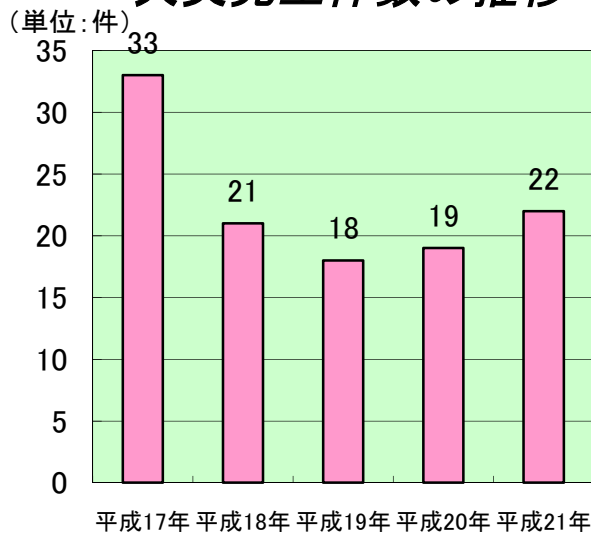

出火原因別火災発生状況

出火原因 出火種別	放 火	放 火 疑 い	コ ン ロ	タ バ コ	焚 き 火	火 遊 び	ス ト ー ブ	火 花	ご み の 焼 却	そ の 他	不 明
建 物 火 災	0	0	0	3	0	0	1	1	0	8	2
林 野 火 災	0	0	0	0	0	0	0	0	0	1	0
車 両 火 災	0	0	0	0	0	0	0	0	0	2	1
そ の 他 火 災	0	0	0	0	0	0	0	0	2	1	0
合 計	0	0	0	3	0	0	1	1	2	12	3

火災発生件数の推移

初期消火状況