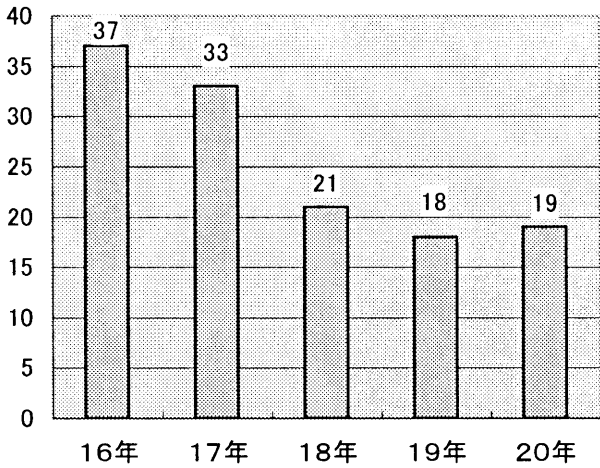

出火原因別火災発生状況

出火原因 出火種別	放 火	放 火 疑 い	コ ン ロ	タ バ コ	焚 き 火	火 遊 び	ス ト ー ブ	火 花	ご み の 焼 却	そ の 他	不 明
建物火災	0	1	2	0	0	0	0	1	1	2	1
林野火災	0	0	0	0	0	0	0	0	0	0	0
車両火災	0	0	0	0	0	0	0	1	0	2	0
その他火災	0	0	0	1	0	3	0	0	1	1	2
合 計	0	1	2	1	0	3	0	2	2	5	3

火災発生件数の推移

(単位:件)

初期消火状況

(単位:件)