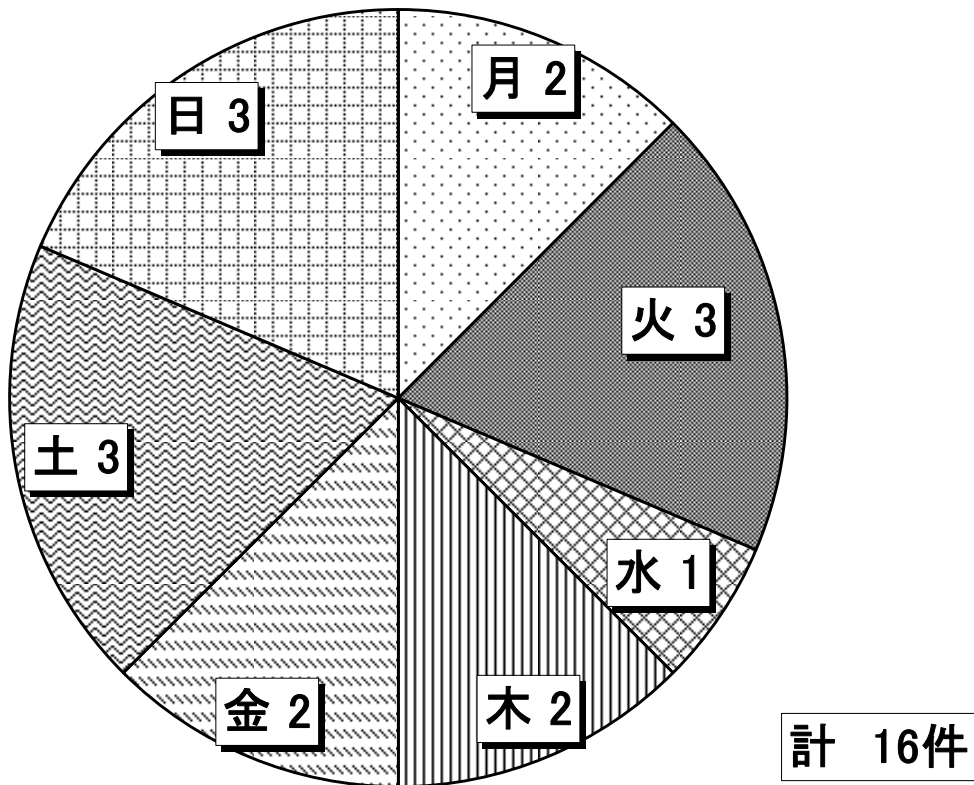

曜日別救助件数

救助発生状況の推移

出動件数
 活動件数
 救助人員