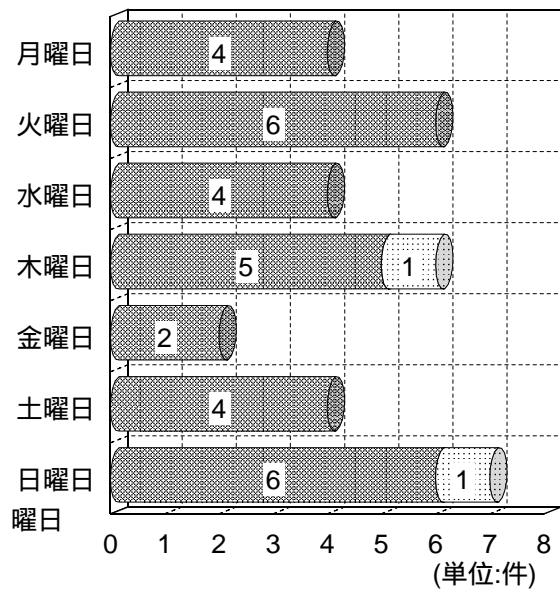

火災発生件数の推移

損害額の推移

時間別火災発生状況

曜日別火災発生状況

季節別火災発生状況

管内火災覚知状況