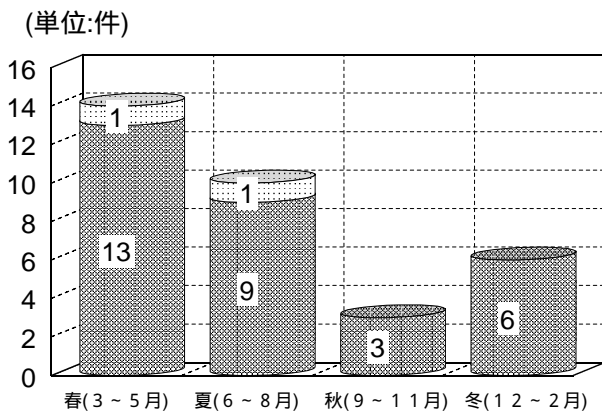

火災発生件数の推移

損害額の推移

時間別火災発生状況

曜日別火災発生状況

季節別火災発生状況

管内火災覚知状況