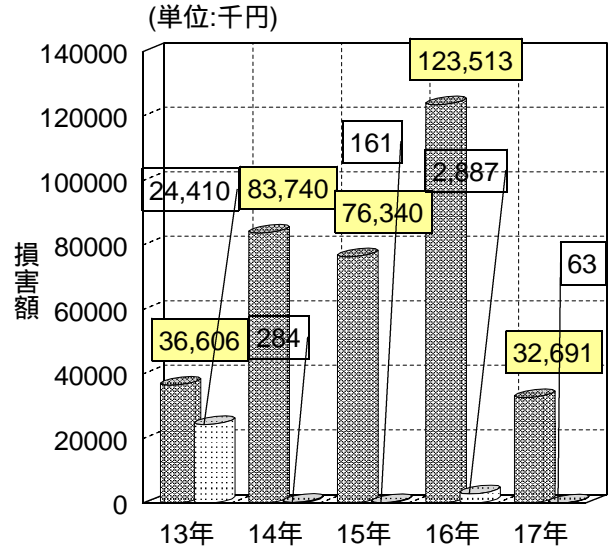

火災発生件数の推移

損害額の推移

時間別火災発生状況

曜日別火災発生状況

季節別火災発生状況

管内火災覚知状況