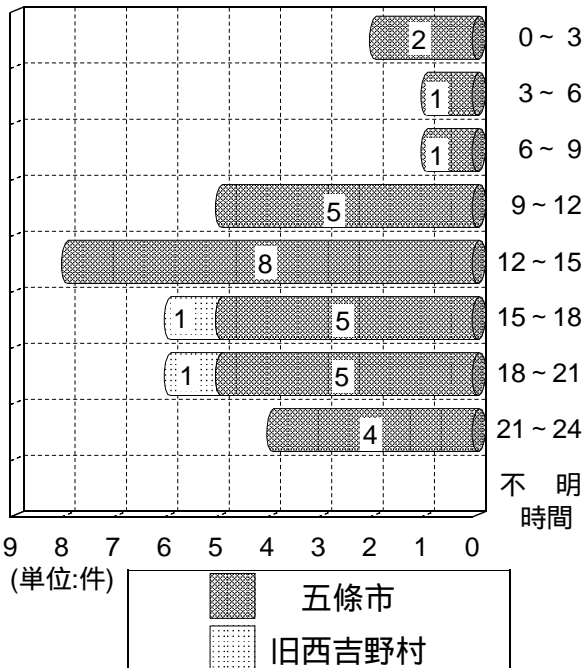

火災発生件数の推移

損害額の推移

時間別火災発生状況

曜日別火災発生状況

季節別火災発生状況

管内火災覚知状況