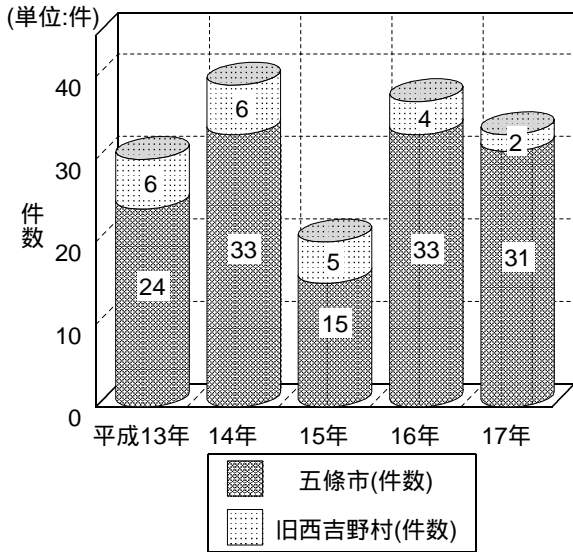

火災発生件数の推移

損害額の推移

時間別火災発生状況

曜日別火災発生状況

季節別火災発生状況

管内火災覚知状況