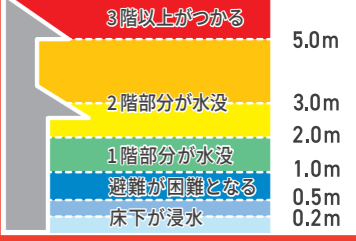

### 防災関連施設一覧

避難所 (指定緊急避難場所・指定避難所)	
名称	電話番号
上野公園	24-2549
上野公園総合体育館 (シダーアリーナ)	24-2610

### 浸水の目安