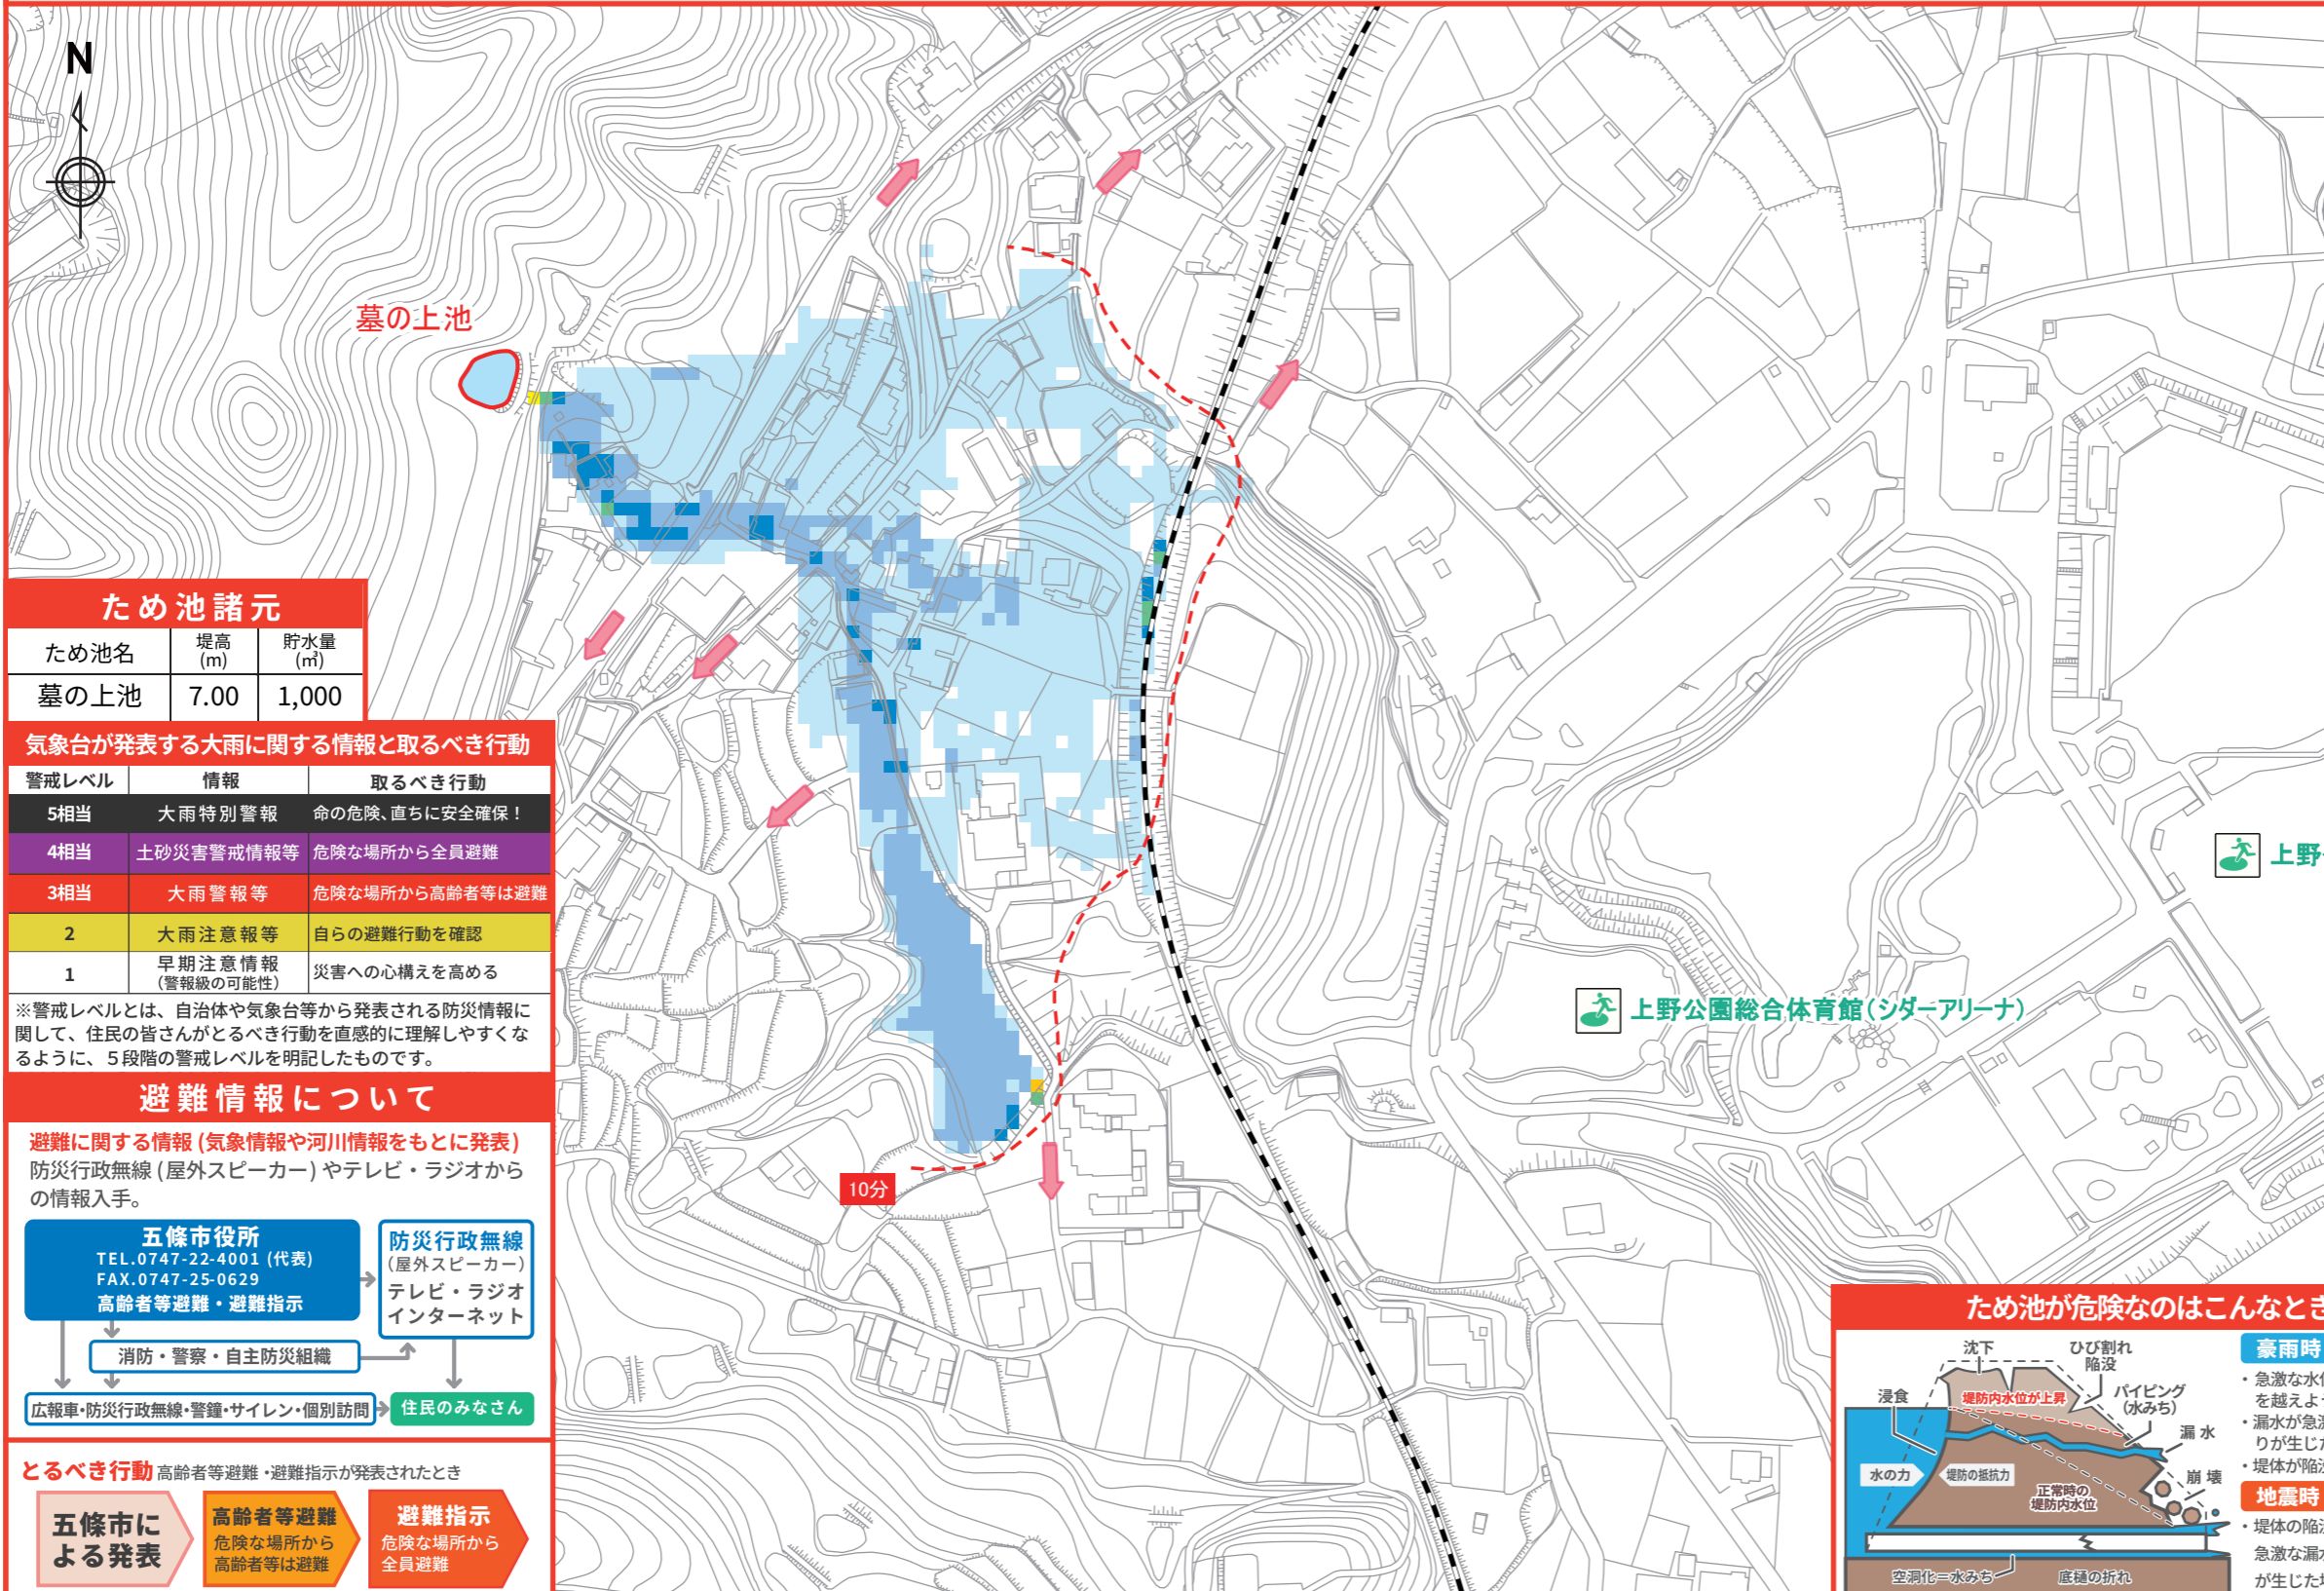

# 五條市 ため池 ハザードマップ

## 墓の上池

### ため池ハザードマップとは？

ため池ハザードマップは、万が一の地震や大雨によってため池が決壊するおそれのある場合または決壊した場合に迅速かつ安全に避難するために役立つ情報を提供するものです。また住民のみなさんがため池ハザードマップを通じて想定される被害を知ること、地域の防災・減災力の向上に取り組まれることを目的としています。

### 気象台が発表する大雨に関する情報と取るべき行動

警戒レベル	情報	取るべき行動
5相当	大雨特別警報	命の危険、直ちに安全確保！
4相当	土砂災害警戒情報等	危険な場所から全員避難
3相当	大雨警報等	危険な場所から高齢者等は避難
2	大雨注意報等	自らの避難行動を確認
1	早期注意情報 (警報級の可能性)	災害への心構えを高める

※警戒レベルとは、自治体や気象台等から発表される防災情報に関して、住民の皆さんがとるべき行動を直感的に理解しやすくするために、5段階の警戒レベルを明記したものです。