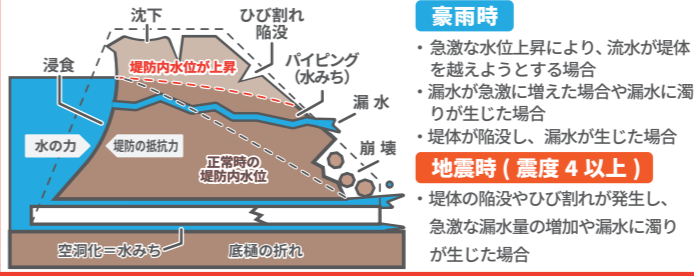

### 災害用伝言ダイヤルの利用方法

NTTより地震等の災害発生時に、被災地の方の安否を気遣う通話が増加し、被災地への通話がつながりにくい状況になった場合、『災害用伝言ダイヤル』の提供が開始されます。

伝言を録音 ☎ 171-1 ▶ 自分の家の電話番号 (市外局番から) ▶ 録音

伝言を再生 ☎ 171-2 ▶ 自分の家の電話番号 (市外局番から) ▶ 再生

### 浸水の目安

### ため池が危険なのはこんなとき！