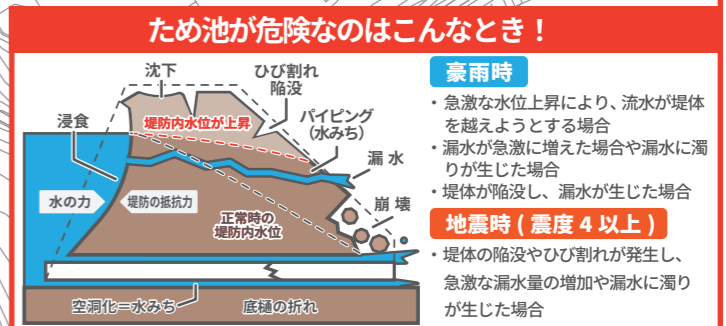

お問合せ先：五條市産業環境部農林政策課 TEL.0747-22-4001

作成年月：令和4年3月