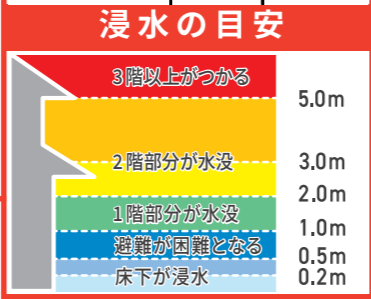

### 気象台が発表する大雨に関する情報と取るべき行動

警戒レベル	情報	取るべき行動
5相当	大雨特別警報	命の危険、直ちに安全確保！
4相当	土砂災害警戒情報等	危険な場所から全員避難
3相当	大雨警報等	危険な場所から高齢者等は避難
2	大雨注意報等	自らの避難行動を確認
1	早期注意情報 (警報級の可能性)	災害への心構えを高める

※警戒レベルとは、自治体や気象台等から発表される防災情報に関して、住民の皆さんがとるべき行動を直感的に理解しやすくなるように、5段階の警戒レベルを明記したものです。

### 避難情報について

避難に関する情報(気象情報や河川情報をもとに発表) 防災行政無線(屋外スピーカー)やテレビ・ラジオからの情報入手。

**五條市役所**  
TEL.0747-22-4001(代表)  
FAX.0747-25-0629  
高齢者等避難・避難指示

**防災行政無線**  
(屋外スピーカー)  
テレビ・ラジオ  
インターネット

消防・警察・自主防災組織

広報車・防災行政無線・警鐘・サイレン・個別訪問 → 住民のみなさん

### ため池諸元

ため池名	堤高(m)	貯水量(m <sup>3</sup> )
釜窪第1池	9.40	2,100
森ノ谷池	2.80	200
槇野池	6.40	1,000

- ### 凡例
- 避難所
  - 福祉避難所
  - 消防団格納庫
  - 防災倉庫
  - 避難方向