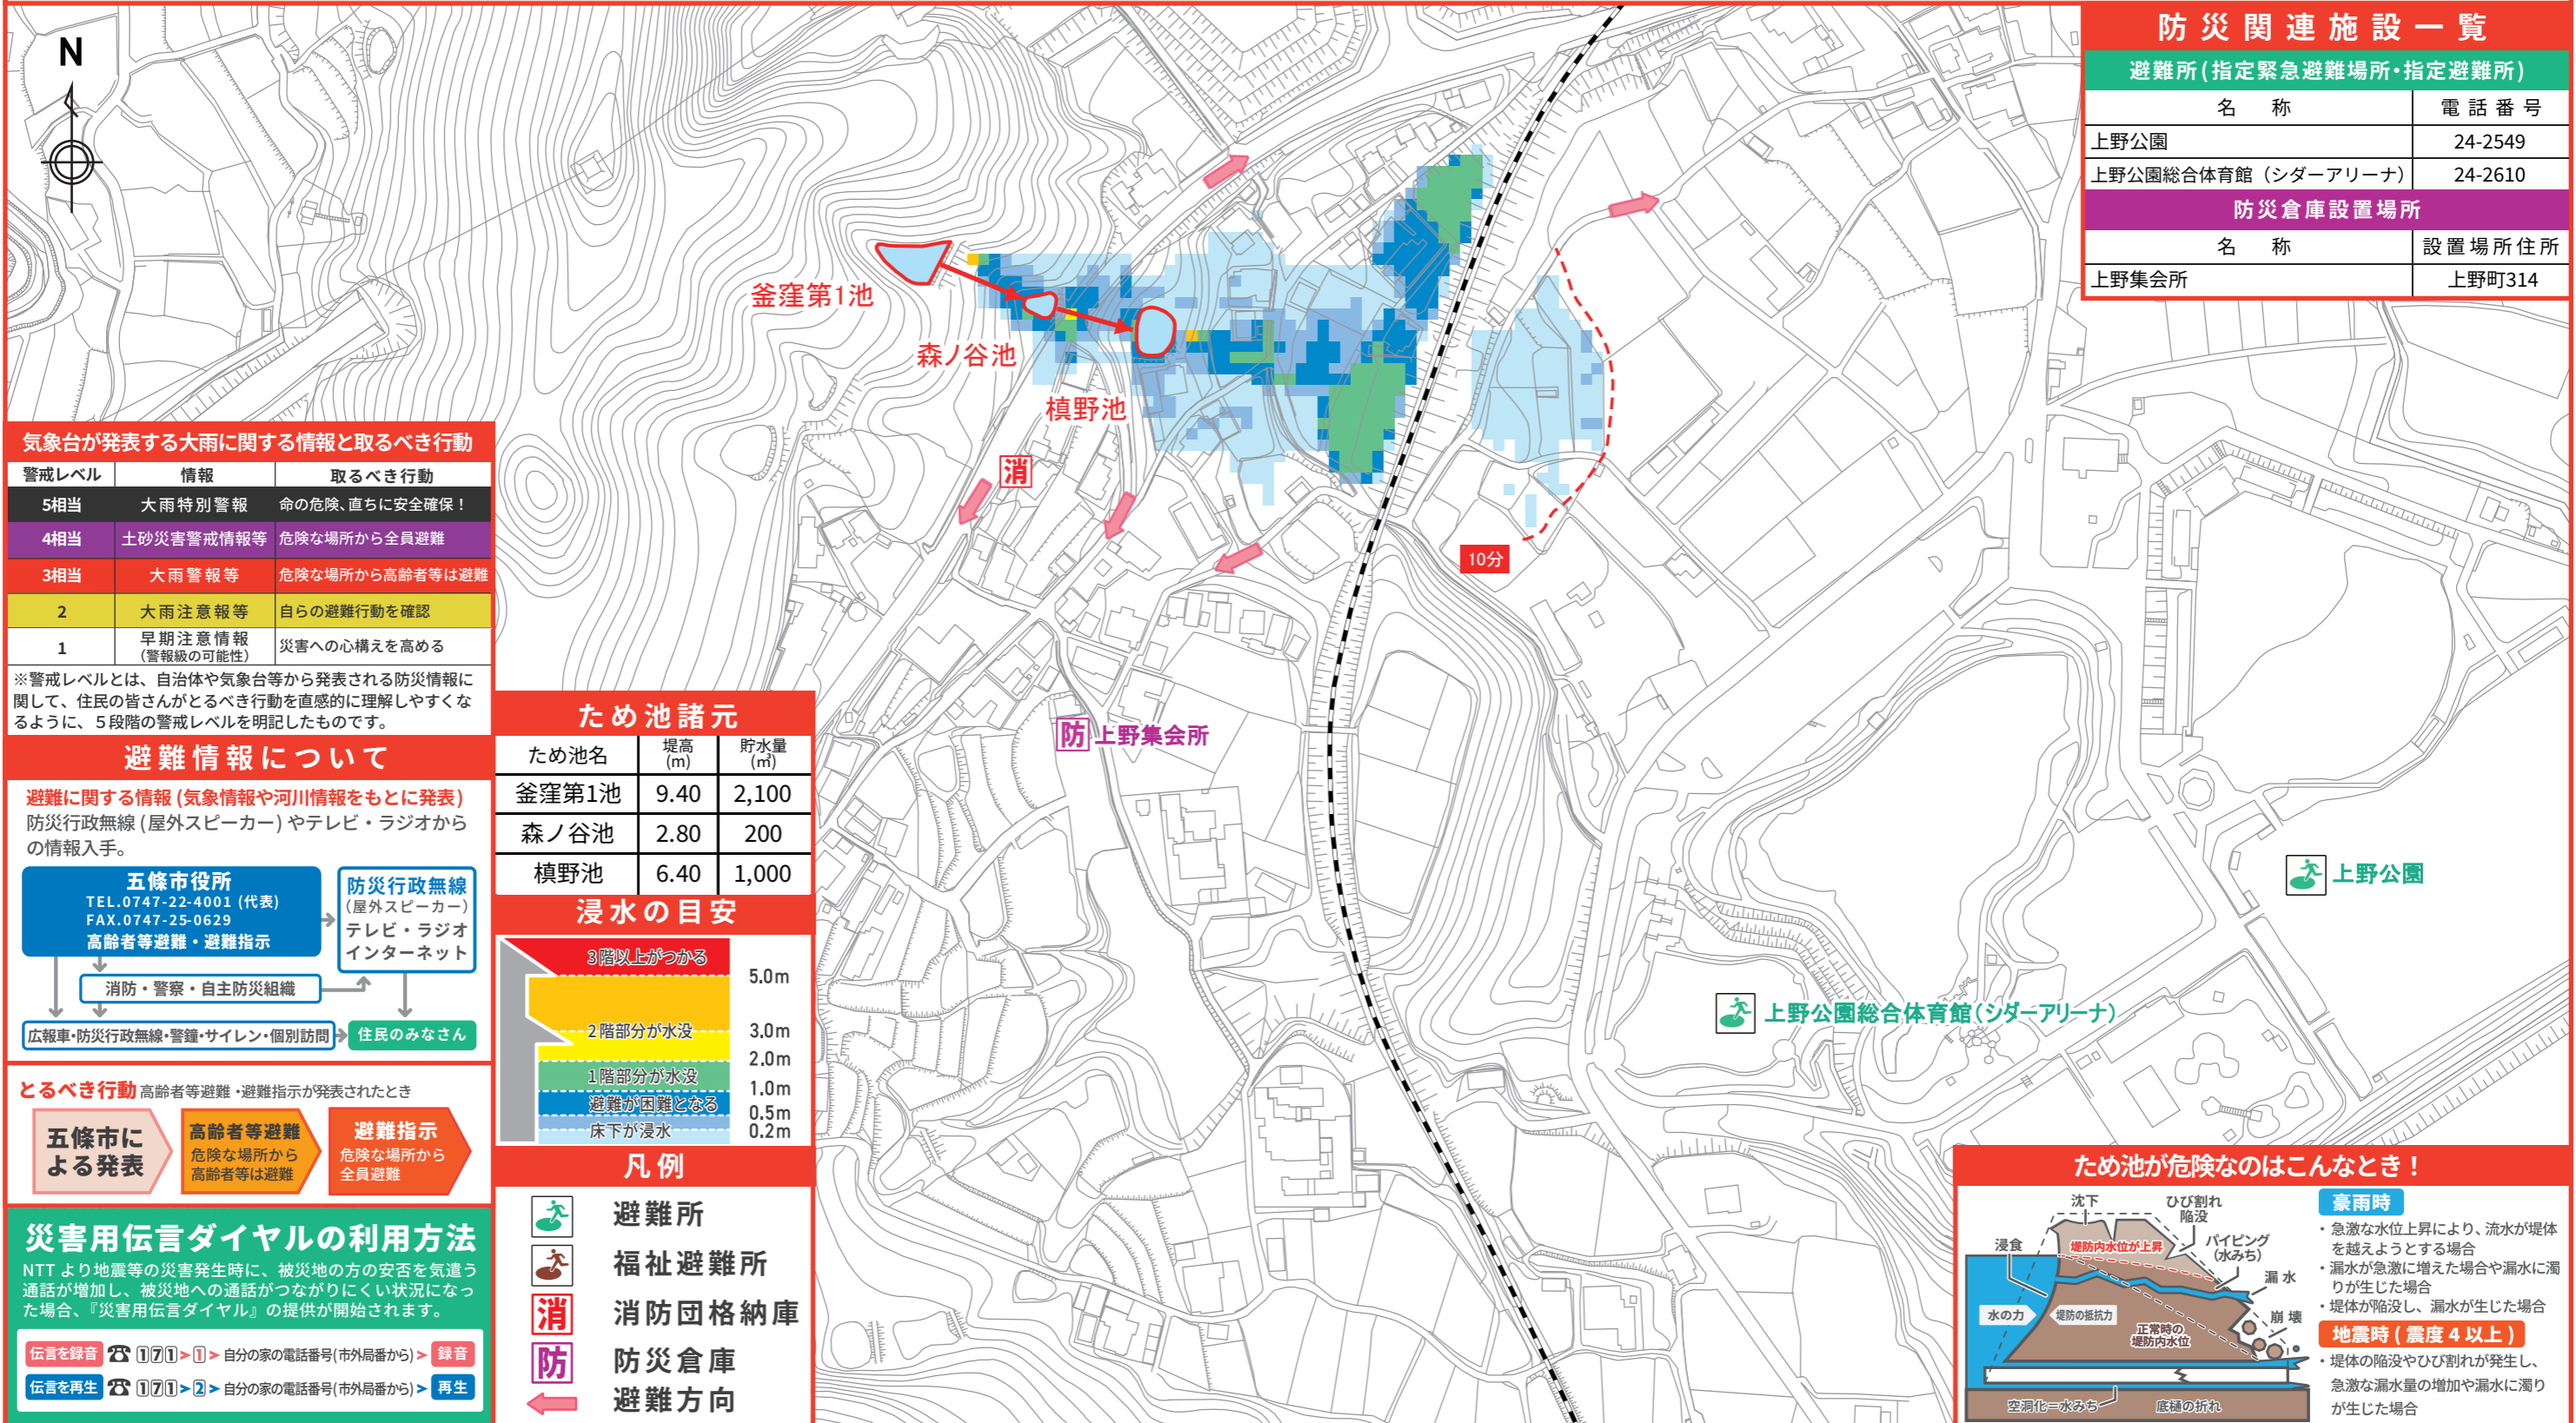

# 五條市 ため池 ハザードマップ

釜窪第1池, 森ノ谷池, 槇野池

## ため池ハザードマップとは？

ため池ハザードマップは、万が一の地震や大雨によってため池が決壊するおそれのある場合または決壊した場合に迅速かつ安全に避難するために役立つ情報を提供するものです。また住民のみなさんがため池ハザードマップを通じて想定される被害を知ること、地域の防災・減災力の向上に取り組まれることを目的としています。

### 気象台が発表する大雨に関する情報と取るべき行動

警戒レベル	情報	取るべき行動
5相当	大雨特別警報	命の危険、直ちに安全確保！
4相当	土砂災害警戒情報等	危険な場所から全員避難
3相当	大雨警報等	危険な場所から高齢者等は避難
2	大雨注意報等	自らの避難行動を確認
1	早期注意情報 (警報級の可能性)	災害への心構えを高める

※警戒レベルとは、自治体や気象台等から発表される防災情報に関して、住民の皆さんがとるべき行動を直感的に理解しやすくなるように、5段階の警戒レベルを明記したものです。

### 避難情報について

避難に関する情報(気象情報や河川情報をもとに発表) 防災行政無線(屋外スピーカー)やテレビ・ラジオからの情報入手。

**五條市役所**  
TEL.0747-22-4001(代表)  
FAX.0747-25-0629  
高齢者等避難・避難指示

**防災行政無線**  
(屋外スピーカー)  
テレビ・ラジオ  
インターネット

消防・警察・自主防災組織

広報車・防災行政無線・警鐘・サイレン・個別訪問 → 住民のみなさん