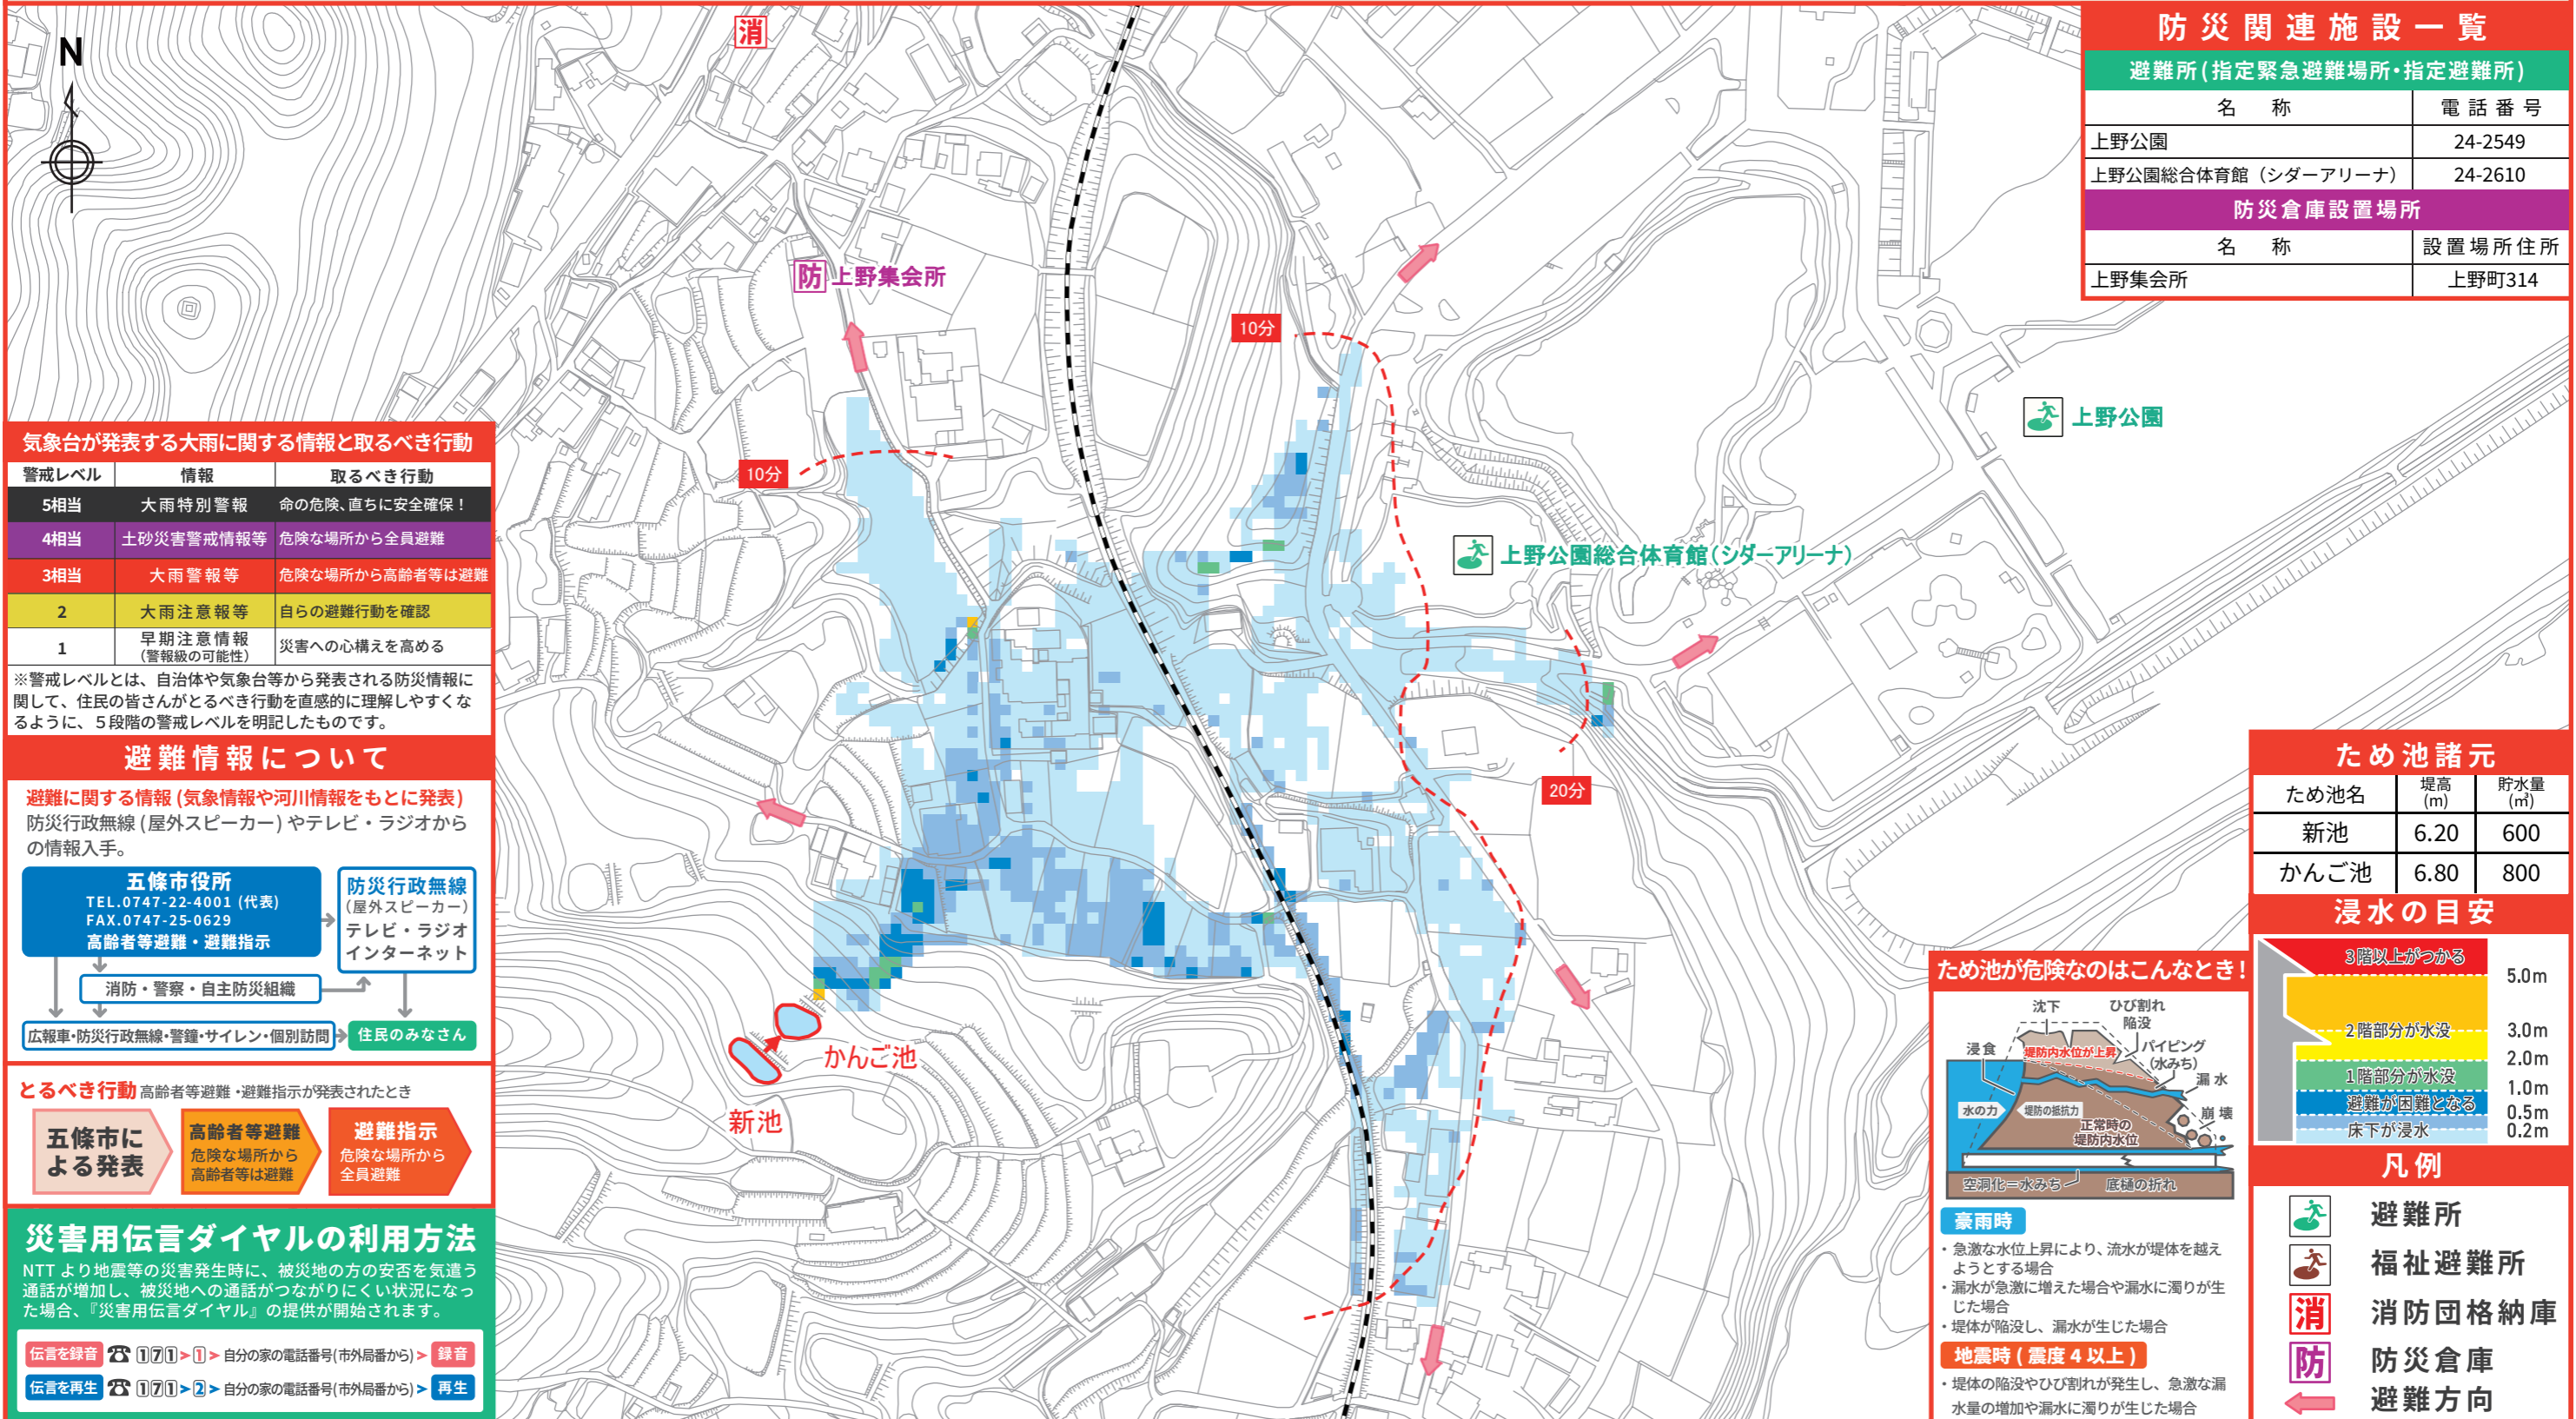

# 五條市 ため池 ハザードマップ

新池, かんご池

## ため池ハザードマップとは？

ため池ハザードマップは、万が一の地震や大雨によってため池が決壊するおそれのある場合または決壊した場合に迅速かつ安全に避難するために役立つ情報を提供するものです。また住民のみなさんがため池ハザードマップを通じて想定される被害を知ること、地域の防災・減災力の向上に取り組まれることを目的としています。

### 気象台が発表する大雨に関する情報と取るべき行動

警戒レベル	情報	取るべき行動
5相当	大雨特別警報	命の危険、直ちに安全確保！
4相当	土砂災害警戒情報等	危険な場所から全員避難
3相当	大雨警報等	危険な場所から高齢者等は避難
2	大雨注意報等	自らの避難行動を確認
1	早期注意情報 (警報級の可能性)	災害への心構えを高める

※警戒レベルとは、自治体や気象台等から発表される防災情報に関して、住民の皆さんがとるべき行動を直感的に理解しやすくなるように、5段階の警戒レベルを明記したものです。

### 避難情報について

避難に関する情報 (気象情報や河川情報をもとに発表) 防災行政無線 (屋外スピーカー) やテレビ・ラジオからの情報入手。

**五條市役所**  
TEL.0747-22-4001 (代表)  
FAX.0747-25-0629  
高齢者等避難・避難指示

**防災行政無線**  
(屋外スピーカー)  
テレビ・ラジオ  
インターネット

↓

消防・警察・自主防災組織

住民のみなさん