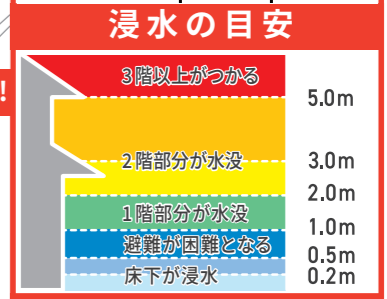

### とるべき行動 高齢者等避難・避難指示が発表されたとき

**五條市による発表**

**高齢者等避難**  
危険な場所から  
高齢者等は避難

**避難指示**  
危険な場所から  
全員避難

### 災害用伝言ダイヤルの利用方法

NTTより地震等の災害発生時に、被災地の方の安否を気遣う通話が増加し、被災地への通話がつながりにくい状況になった場合、『災害用伝言ダイヤル』の提供が開始されます。

伝言を録音 ☎ 1711-0 → 自分の家の電話番号(市外局番から) → 録音

伝言を再生 ☎ 1711-2 → 自分の家の電話番号(市外局番から) → 再生

### ため池諸元

ため池名	堤高 (m)	貯水量 (m <sup>3</sup> )
新池	6.20	600
かんご池	6.80	800