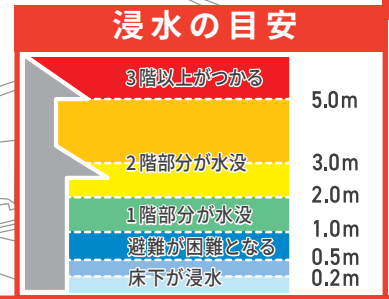

西ヶ谷池

ため池ハザードマップとは？

ため池ハザードマップは、万が一の地震や大雨によってため池が決壊するおそれのある場合または決壊した場合に迅速かつ安全に避難するために役立つ情報を提供するものです。また住民のみなさんがため池ハザードマップを通じて想定される被害を知ること、地域の防災・減災力の向上に取り組まれることを目的としています。

ため池諸元

ため池名	堤高 (m)	貯水量 (m³)
西ヶ谷池	4.00	12,100

避難情報について

避難に関する情報(気象情報や河川情報をもとに発表)
防災行政無線(屋外スピーカー)やテレビ・ラジオからの情報入手。

五條市役所
TEL.0747-22-4001(代表)
FAX.0747-25-0629
高齢者等避難・避難指示

防災行政無線
(屋外スピーカー)
テレビ・ラジオ
インターネット

消防・警察・自主防災組織

広報車・防災行政無線・警鐘・サイレン・個別訪問 → 住民のみなさん

とるべき行動 高齢者等避難・避難指示が発表されたとき

五條市による発表

- 高齢者等避難: 危険な場所から高齢者等は避難
- 避難指示: 危険な場所から全員避難

気象台が発表する大雨に関する情報と取るべき行動

警戒レベル	情報	取るべき行動
5相当	大雨特別警報	命の危険、直ちに安全確保!
4相当	土砂災害警戒情報等	危険な場所から全員避難
3相当	大雨警報等	危険な場所から高齢者等は避難
2	大雨注意報等	自らの避難行動を確認
1	早期注意情報(警報級の可能性)	災害への心構えを高める

※警戒レベルとは、自治体や気象台等から発表される防災情報に関して、住民の皆さんがとるべき行動を直感的に理解しやすくなるように、5段階の警戒レベルを明記したものです。

災害用伝言ダイヤルの利用方法

NTTより地震等の災害発生時に、被災地の方の安否を気遣う通話が増加し、被災地への通話がつながりにくい状況になった場合、『災害用伝言ダイヤル』の提供が開始されます。

伝言を録音 ☎ 1711-1 → 自分の家の電話番号(市外局番から) → 録音

伝言を再生 ☎ 1711-2 → 自分の家の電話番号(市外局番から) → 再生

防災関連施設一覧

避難所(指定緊急避難場所・指定避難所)	
名称	電話番号
二見公民館	22-0400
二見文化体育センター	25-4171
クリーン・オアシス	22-4441
福祉避難所	
名称	電話番号
花咲寮	22-2939
特別養護老人ホームハートランド五條	26-0005
防災倉庫設置場所	
名称	設置場所住所
二見文化体育センター	二見7丁目6-50

凡例

- 避難所
- 福祉避難所
- 消防団格納庫
- 防災倉庫
- 避難方向

お問合せ先：五條市産業環境部農林政策課 TEL.0747-22-4001