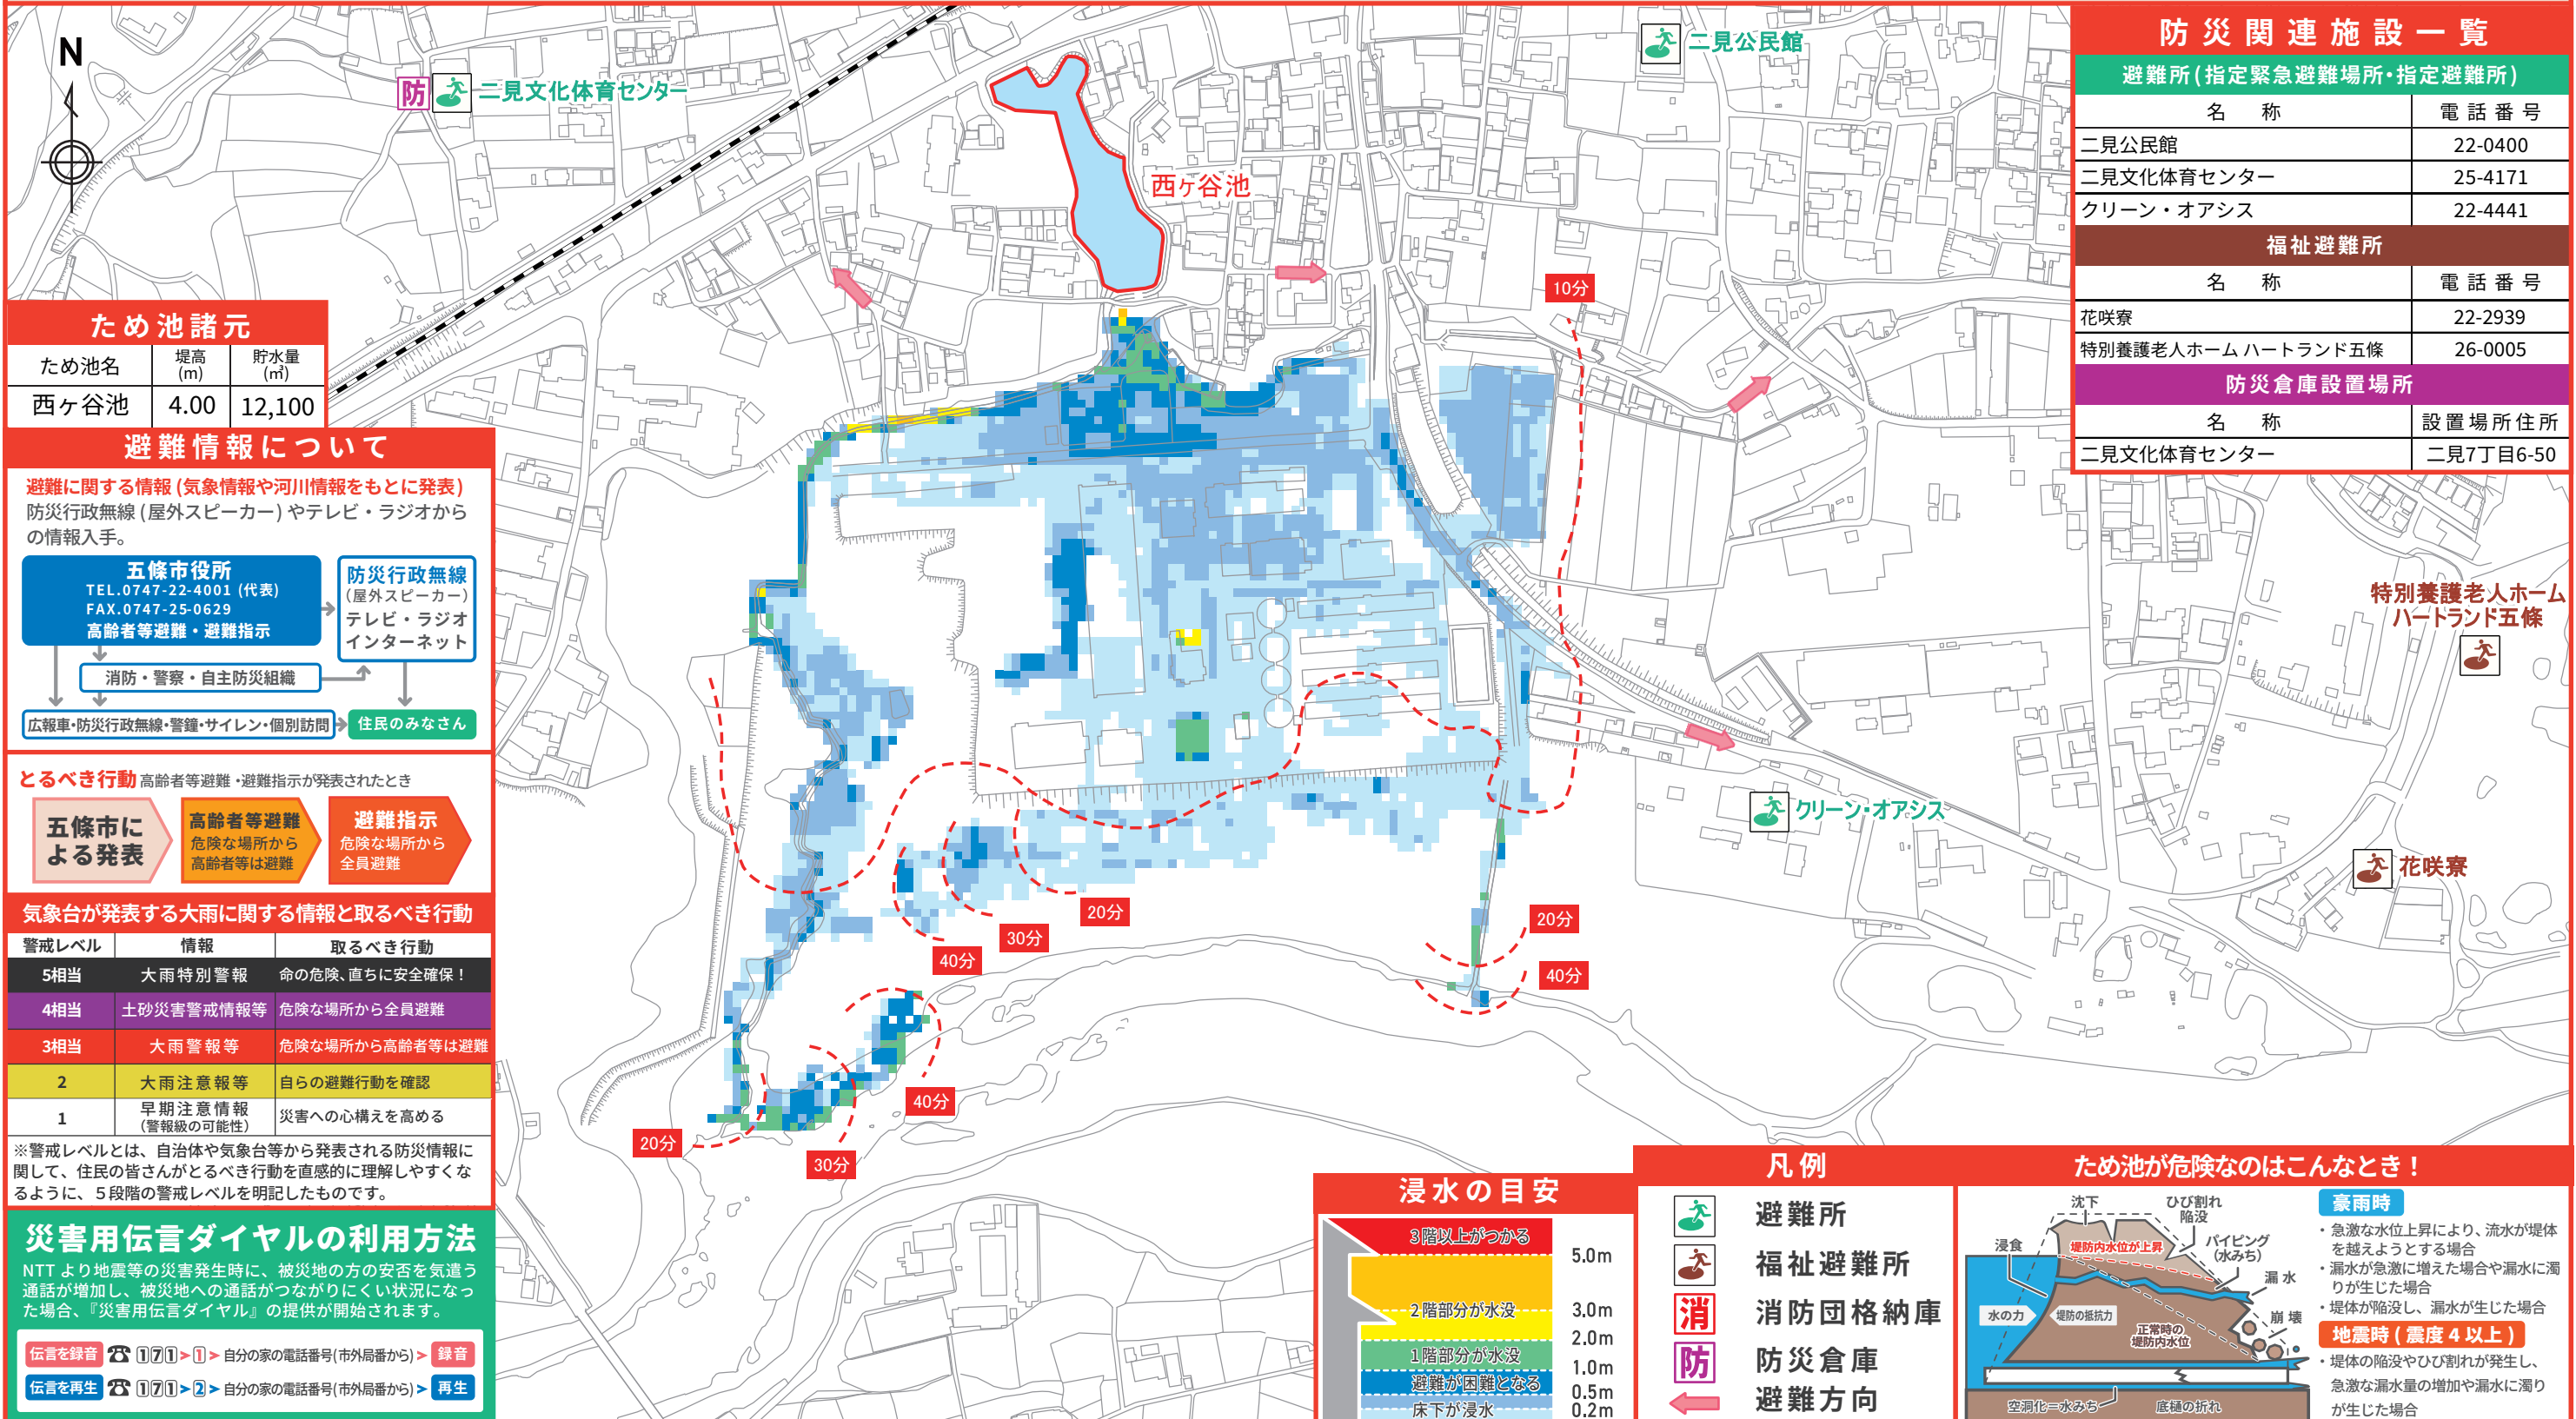

西ヶ谷池

ため池ハザードマップとは？

ため池ハザードマップは、万が一の地震や大雨によってため池が決壊するおそれのある場合または決壊した場合に迅速かつ安全に避難するために役立つ情報を提供するものです。また住民のみなさんがため池ハザードマップを通じて想定される被害を知ること、地域の防災・減災力の向上に取り組まれることを目的としています。

ため池諸元

ため池名	堤高 (m)	貯水量 (m ³)
西ヶ谷池	4.00	12,100

避難情報について

避難に関する情報(気象情報や河川情報をもとに発表)
防災行政無線(屋外スピーカー)やテレビ・ラジオからの情報入手。

五條市役所
TEL.0747-22-4001(代表)
FAX.0747-25-0629
高齢者等避難・避難指示

防災行政無線
(屋外スピーカー)
テレビ・ラジオ
インターネット

消防・警察・自主防災組織

広報車・防災行政無線・警鐘・サイレン・個別訪問 → 住民のみなさん

とるべき行動 高齢者等避難・避難指示が発表されたとき

五條市による発表

- 高齢者等避難: 危険な場所から高齢者等は避難
- 避難指示: 危険な場所から全員避難

気象台が発表する大雨に関する情報と取るべき行動

警戒レベル	情報	取るべき行動
5相当	大雨特別警報	命の危険、直ちに安全確保!
4相当	土砂災害警戒情報等	危険な場所から全員避難
3相当	大雨警報等	危険な場所から高齢者等は避難
2	大雨注意報等	自らの避難行動を確認
1	早期注意情報(警報級の可能性)	災害への心構えを高める

※警戒レベルとは、自治体や気象台等から発表される防災情報に関して、住民の皆さんがとるべき行動を直感的に理解しやすくなるように、5段階の警戒レベルを明記したものです。

災害用伝言ダイヤルの利用方法

NTTより地震等の災害発生時に、被災地の方の安否を気遣う通話が増加し、被災地への通話がつながりにくい状況になった場合、『災害用伝言ダイヤル』の提供が開始されます。

伝言を録音 ☎ 1711-1 → 自分の家の電話番号(市外局番から) → 録音