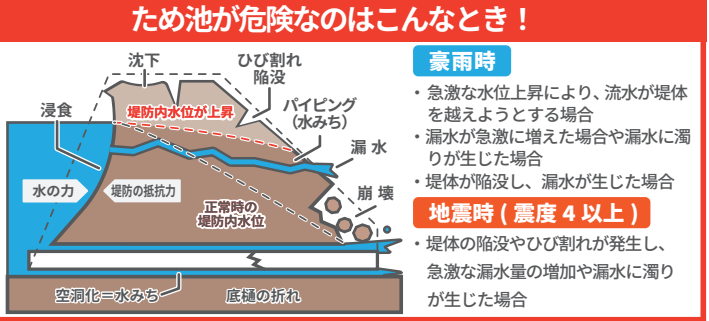

お問合せ先：五條市産業環境部農林政策課 TEL.0747-22-4001