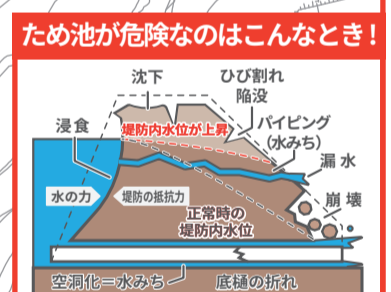

高齢者等避難
危険な場所から
高齢者等は避難

避難指示
危険な場所から
全員避難

災害用伝言ダイヤルの利用方法

NTTより地震等の災害発生時に、被災地の方の安否を気遣う通話が増加し、被災地への通話がつなげにくい状況になった場合、『災害用伝言ダイヤル』の提供が開始されます。

伝言を録音 ☎ 1771-1 > 1 > 自分の家の電話番号(市外局番から) > 録音

伝言を再生 ☎ 1771-2 > 2 > 自分の家の電話番号(市外局番から) > 再生

- #### 豪雨時
- 急激な水位上昇により、流水が堤体を越えようとする場合
 - 漏水が急激に増えた場合や漏水に濁りが生じた場合
 - 堤体が陥没し、漏水が生じた場合
- #### 地震時(震度4以上)
- 堤体の陥没やひび割れが発生し、急激な漏水量の増加や漏水に濁りが生じた場合

- #### 凡例
- 避難所
 - 福祉避難所
 - 消防団格納庫
 - 防災倉庫
 - 避難方向

お問合せ先：五條市産業環境部農林政策課 TEL.0747-22-4001