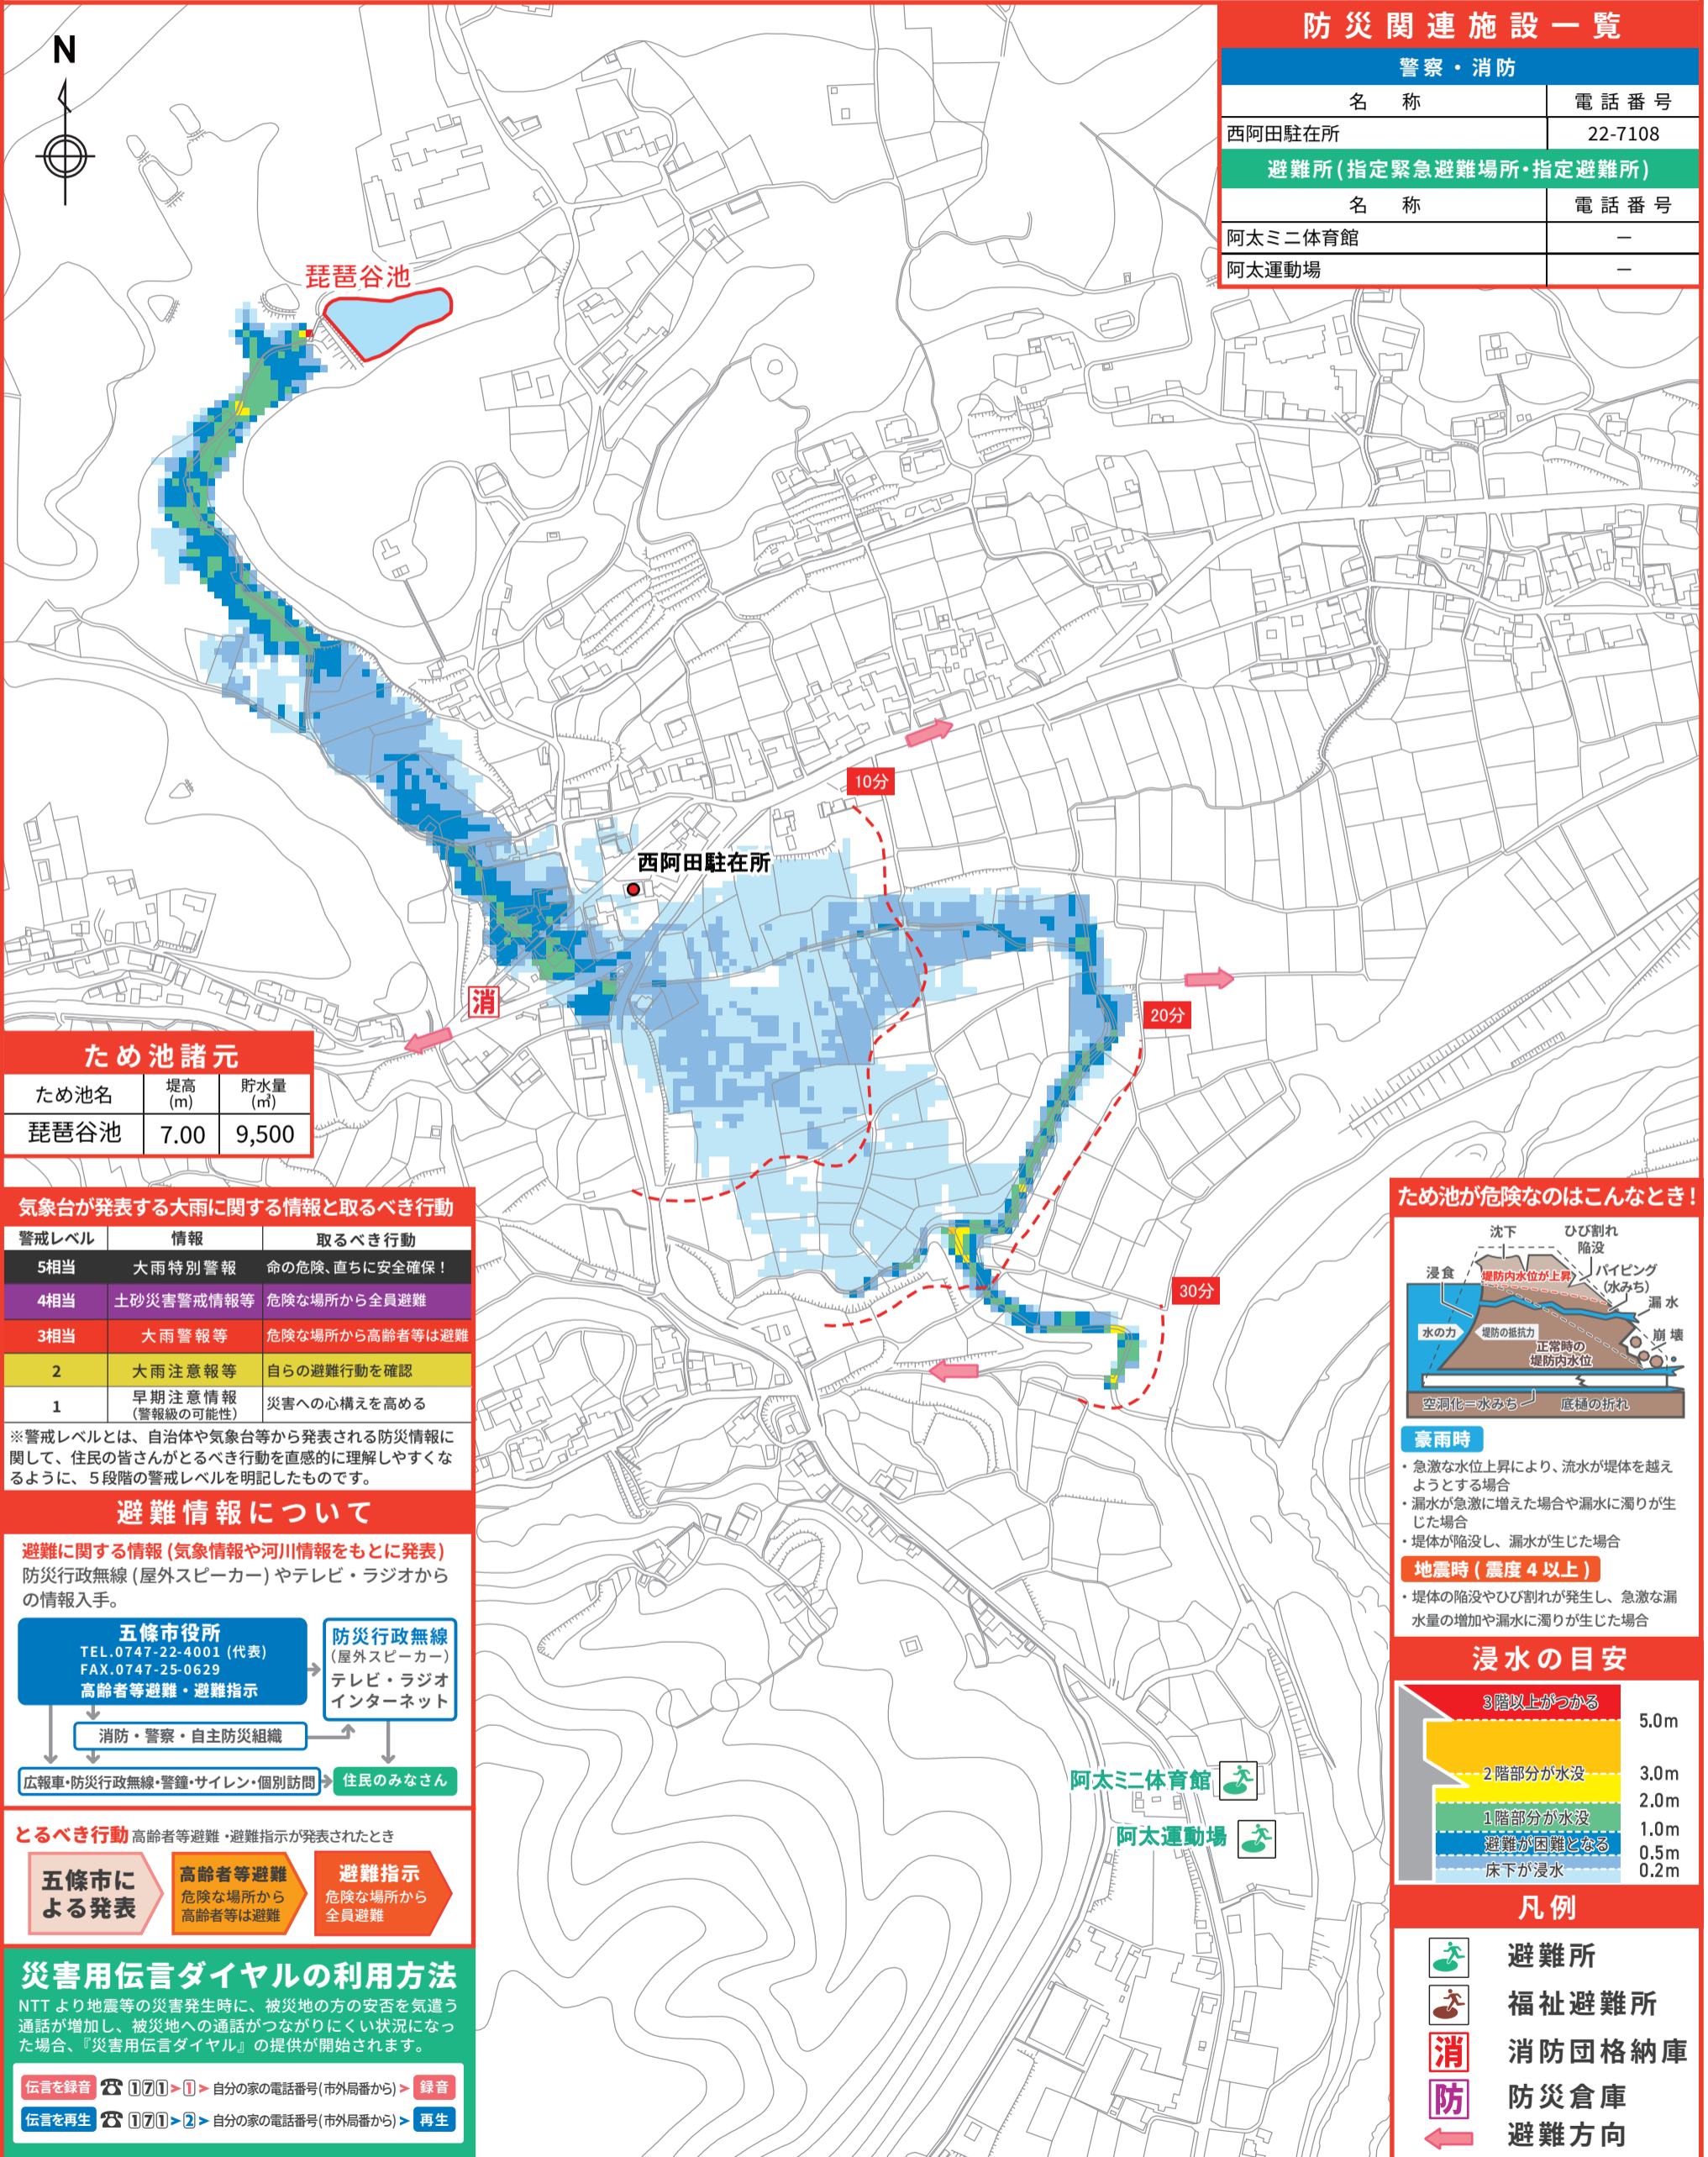

五條市

ため池 ハザードマップ

琵琶谷池

ため池ハザードマップとは？

ため池ハザードマップは、万が一の地震や大雨によってため池が決壊するおそれのある場合または決壊した場合に迅速かつ安全に避難するために役立つ情報を提供するものです。また住民のみなさんがため池ハザードマップを通じて想定される被害を知ること、地域の防災・減災力の向上に取り組まれることを目的としています。

防災関連施設一覧

警察・消防	
名称	電話番号
西阿田駐在所	22-7108
避難所(指定緊急避難場所・指定避難所)	
名称	電話番号
阿太ミニ体育館	-
阿太運動場	-

ため池諸元

ため池名	堤高 (m)	貯水量 (m ³)
琵琶谷池	7.00	9,500

気象台が発表する大雨に関する情報と取るべき行動

警戒レベル	情報	取るべき行動
5相当	大雨特別警報	命の危険、直ちに安全確保!
4相当	土砂災害警戒情報等	危険な場所から全員避難
3相当	大雨警報等	危険な場所から高齢者等は避難
2	大雨注意報等	自らの避難行動を確認
1	早期注意情報 (警報級の可能性)	災害への心構えを高める

※警戒レベルとは、自治体や気象台等から発表される防災情報に関して、住民の皆さんがとるべき行動を直感的に理解しやすくなるように、5段階の警戒レベルを明記したものです。

避難情報について

避難に関する情報(気象情報や河川情報をもとに発表) 防災行政無線(屋外スピーカー)やテレビ・ラジオからの情報入手。

五條市役所
TEL.0747-22-4001(代表)
FAX.0747-25-0629
高齢者等避難・避難指示

- #### 豪雨時
- 急激な水位上昇により、流水が堤体を越えようとする場合
 - 漏水が急激に増えた場合や漏水に濁りが生じた場合
 - 堤体が陥没し、漏水が生じた場合
- #### 地震時(震度4以上)
- 堤体の陥没やひび割れが発生し、急激な漏水量の増加や漏水に濁りが生じた場合

- #### 凡例
- 避難所
 - 福祉避難所
 - 消防団格納庫
 - 防災倉庫
 - 避難方向

お問合せ先：五條市産業環境部農林政策課 TEL.0747-22-4001