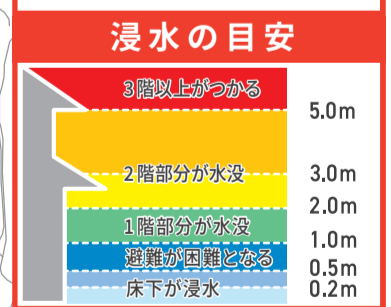

※警戒レベルとは、自治体や気象台等から発表される防災情報に関して、住民の皆さんがとるべき行動を直感的に理解しやすくなるように、5段階の警戒レベルを明記したものです。

避難情報について

避難に関する情報(気象情報や河川情報をもとに発表) 防災行政無線(屋外スピーカー)やテレビ・ラジオからの情報入手。

五條市役所
TEL.0747-22-4001(代表)
FAX.0747-25-0629
高齢者等避難・避難指示

防災行政無線
(屋外スピーカー)
テレビ・ラジオ
インターネット

↓

消防・警察・自主防災組織

住民のみなさん

↓

広報車・防災行政無線・警鐘・サイレン・個別訪問

とるべき行動 高齢者等避難・避難指示が発表されたとき

五條市による発表

高齢者等避難
危険な場所から
高齢者等は避難

避難指示
危険な場所から
全員避難

災害用伝言ダイヤルの利用方法

NTTより地震等の災害発生時に、被災地の方の安否を気遣う通話が増加し、被災地への通話がつなげにくい状況になった場合、『災害用伝言ダイヤル』の提供が開始されます。

伝言を録音 ☎ 1771-1 > 1 > 自分の家の電話番号(市外局番から) > 録音

伝言を再生 ☎ 1771-2 > 2 > 自分の家の電話番号(市外局番から) > 再生

- #### 豪雨時
- 急激な水位上昇により、流水が堤体を越えようとする場合
 - 漏水が急激に増えた場合や漏水に濁りが生じた場合
 - 堤体が陥没し、漏水が生じた場合
- #### 地震時(震度4以上)
- 堤体の陥没やひび割れが発生し、急激な漏水量の増加や漏水に濁りが生じた場合

- #### 凡例
- 避難所
 - 福祉避難所
 - 消防団格納庫
 - 防災倉庫
 - 避難方向

お問合せ先：五條市産業環境部農林政策課 TEL.0747-22-4001