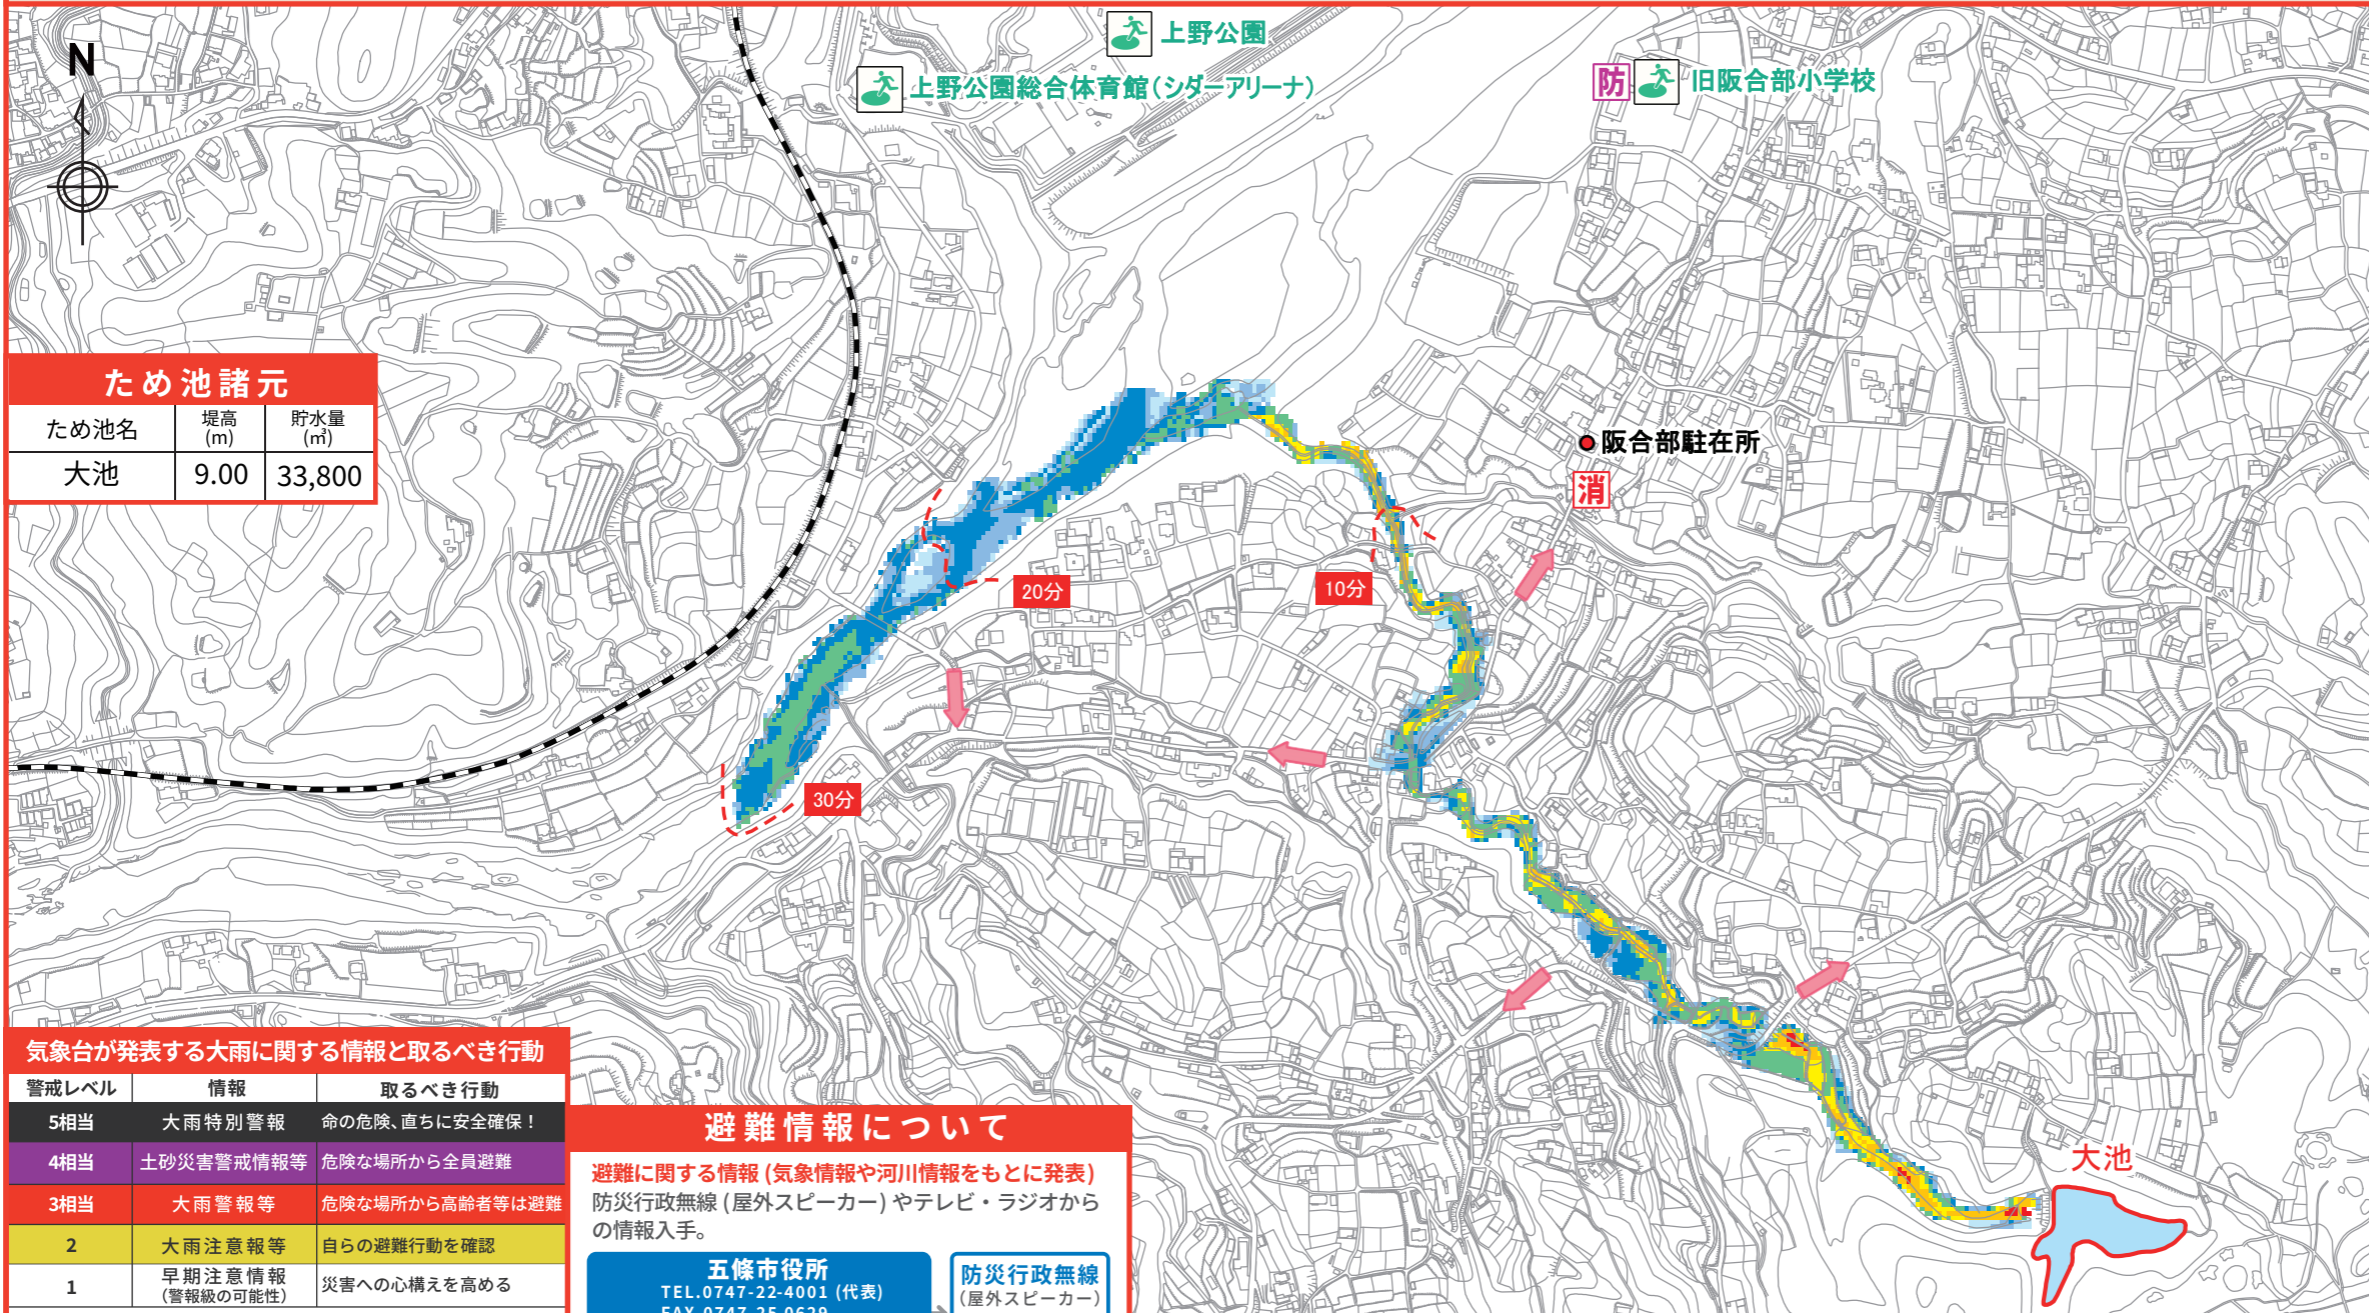

## 大池

### ため池ハザードマップとは？

ため池ハザードマップは、万が一の地震や大雨によってため池が決壊するおそれのある場合または決壊した場合に迅速かつ安全に避難するために役立つ情報を提供するものです。また住民のみなさんがため池ハザードマップを通じて想定される被害を知ること、地域の防災・減災力の向上に取り組まれることを目的としています。

ため池名	堤高 (m)	貯水量 (m <sup>3</sup> )
大池	9.00	33,800

警察・消防	
名称	電話番号
阪合部駐在所	24-2102
避難所 (指定緊急避難場所・指定避難所)	
名称	電話番号
旧阪合部小学校	22-3070
プレディアゴルフ場	23-2391
上野公園	24-2549
上野公園総合体育館 (シダーアリーナ)	24-2610
防災倉庫設置場所	
名称	設置場所住所
旧阪合部小学校	中町31

警戒レベル	情報	取るべき行動
5相当	大雨特別警報	命の危険、直ちに安全確保！
4相当	土砂災害警戒情報等	危険な場所から全員避難
3相当	大雨警報等	危険な場所から高齢者等は避難
2	大雨注意報等	自らの避難行動を確認
1	早期注意情報 (警報級の可能性)	災害への心構えを高める

※警戒レベルとは、自治体や気象台等から発表される防災情報に関して、住民の皆さんがとるべき行動を直感的に理解しやすくなるように、5段階の警戒レベルを明記したものです。