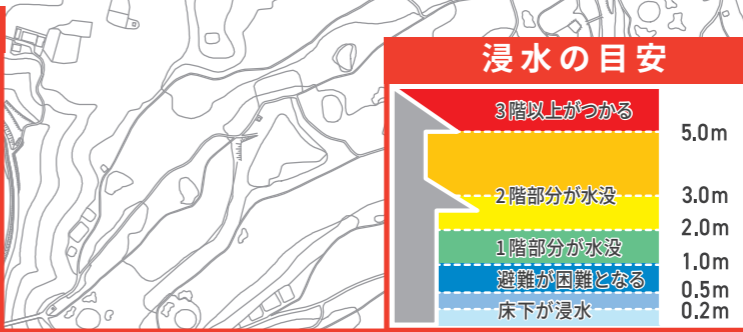

凡例

- 避難所
- 福祉避難所
- 消防団格納庫
- 防災倉庫
- 避難方向

お問合せ先：五條市産業環境部農林政策課 TEL.0747-22-4001