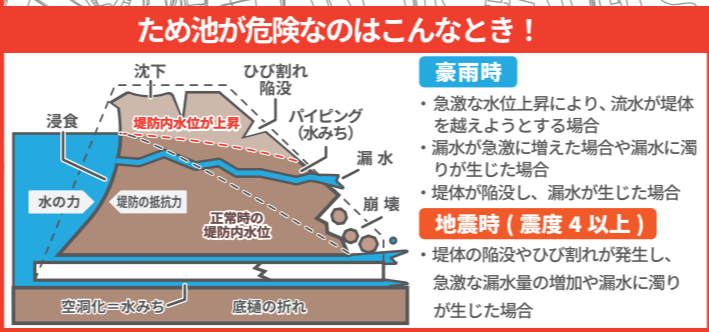

凡例

- 避難所
- 福祉避難所
- 消防団格納庫
- 防災倉庫
- 避難方向

お問合せ先：五條市産業環境部農林政策課 TEL.0747-22-4001