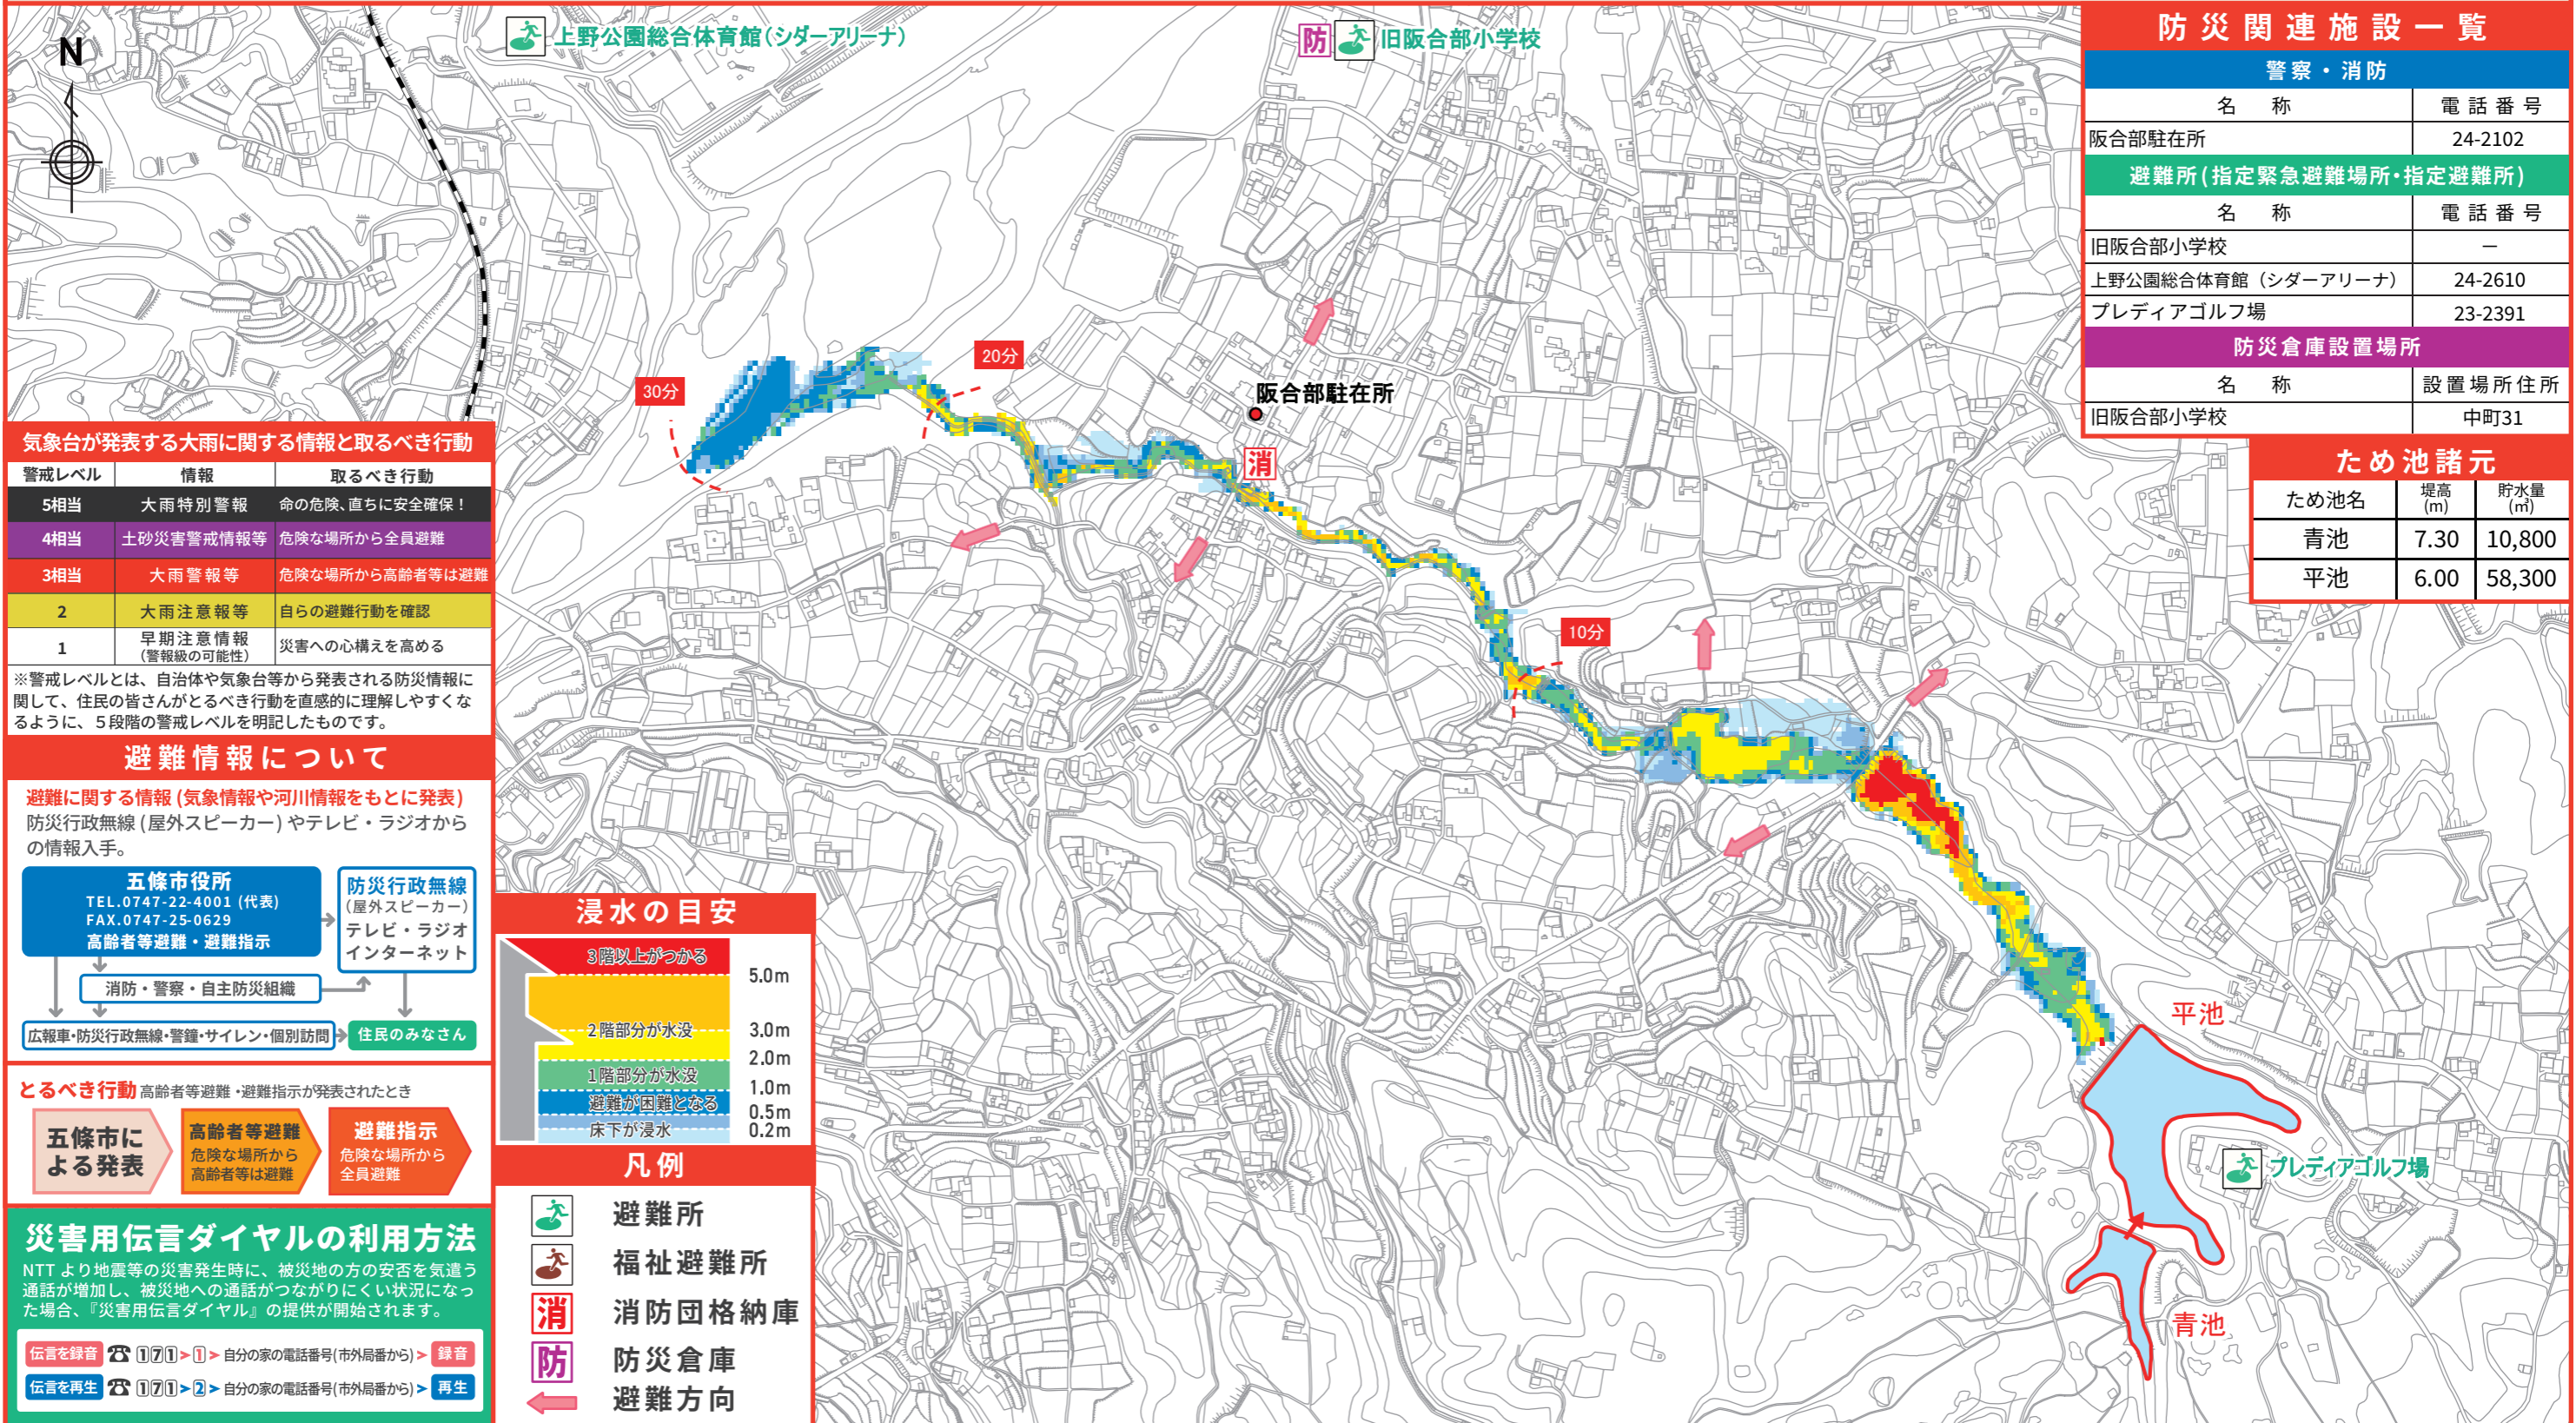

五條市 ため池 ハザードマップ

青池, 平池

ため池ハザードマップとは？

ため池ハザードマップは、万が一の地震や大雨によってため池が決壊するおそれのある場合または決壊した場合に迅速かつ安全に避難するために役立つ情報を提供するものです。また住民のみなさんがため池ハザードマップを通じて想定される被害を知ること、地域の防災・減災力の向上に取り組まれることを目的としています。

気象台が発表する大雨に関する情報と取るべき行動

警戒レベル	情報	取るべき行動
5相当	大雨特別警報	命の危険、直ちに安全確保！
4相当	土砂災害警戒情報等	危険な場所から全員避難
3相当	大雨警報等	危険な場所から高齢者等は避難
2	大雨注意報等	自らの避難行動を確認
1	早期注意情報(警報級の可能性)	災害への心構えを高める

※警戒レベルとは、自治体や気象台等から発表される防災情報に関して、住民の皆さんがとるべき行動を直感的に理解しやすくなるように、5段階の警戒レベルを明記したものです。

避難情報について

避難に関する情報(気象情報や河川情報をもとに発表)
防災行政無線(屋外スピーカー)やテレビ・ラジオからの情報入手。

五條市役所
TEL.0747-22-4001(代表)
FAX.0747-25-0629
高齢者等避難・避難指示

防災行政無線
(屋外スピーカー)
テレビ・ラジオ
インターネット

消防・警察・自主防災組織

広報車・防災行政無線・警鐘・サイレン・個別訪問 → 住民のみなさん

とるべき行動 高齢者等避難・避難指示が発表されたとき

五條市による発表

高齢者等避難
危険な場所から
高齢者等は避難

避難指示
危険な場所から
全員避難

災害用伝言ダイヤルの利用方法

NTTより地震等の災害発生時に、被災地の方の安否を気遣う通話が増加し、被災地への通話がつながりにくい状況になった場合、『災害用伝言ダイヤル』の提供が開始されます。

伝言を録音 ☎ 177101 → 自分の家の電話番号(市外局番から) → 録音

伝言を再生 ☎ 177102 → 自分の家の電話番号(市外局番から) → 再生