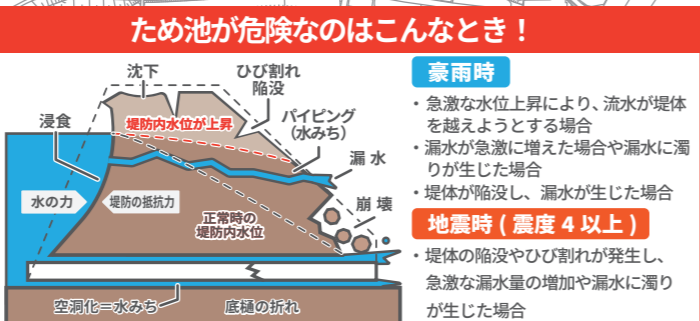

### 気象台が発表する大雨に関する情報と取るべき行動

警戒レベル	情報	取るべき行動
5相当	大雨特別警報	命の危険、直ちに安全確保！
4相当	土砂災害警戒情報等	危険な場所から全員避難
3相当	大雨警報等	危険な場所から高齢者等は避難
2	大雨注意報等	自らの避難行動を確認
1	早期注意情報(警報級の可能性)	災害への心構えを高める

※警戒レベルとは、自治体や気象台等から発表される防災情報に関して、住民の皆さんがとるべき行動を直感的に理解しやすくなるように、5段階の警戒レベルを明記したものです。

### とるべき行動 高齢者等避難・避難指示が発表されたとき

**五條市による発表**

**高齢者等避難**  
危険な場所から  
高齢者等は避難

**避難指示**  
危険な場所から  
全員避難

### 災害用伝言ダイヤルの利用方法

NTTより地震等の災害発生時に、被災地の方の安否を気遣う通話が増加し、被災地への通話がつながりにくい状況になった場合、『災害用伝言ダイヤル』の提供が開始されます。

伝言を録音 ☎ 1711-1 > 自分の家の電話番号(市外局番から) > 録音

伝言を再生 ☎ 1711-2 > 自分の家の電話番号(市外局番から) > 再生

- ### 凡例
- 避難所
  - 福祉避難所
  - 消防団格納庫
  - 防災倉庫
  - 避難方向