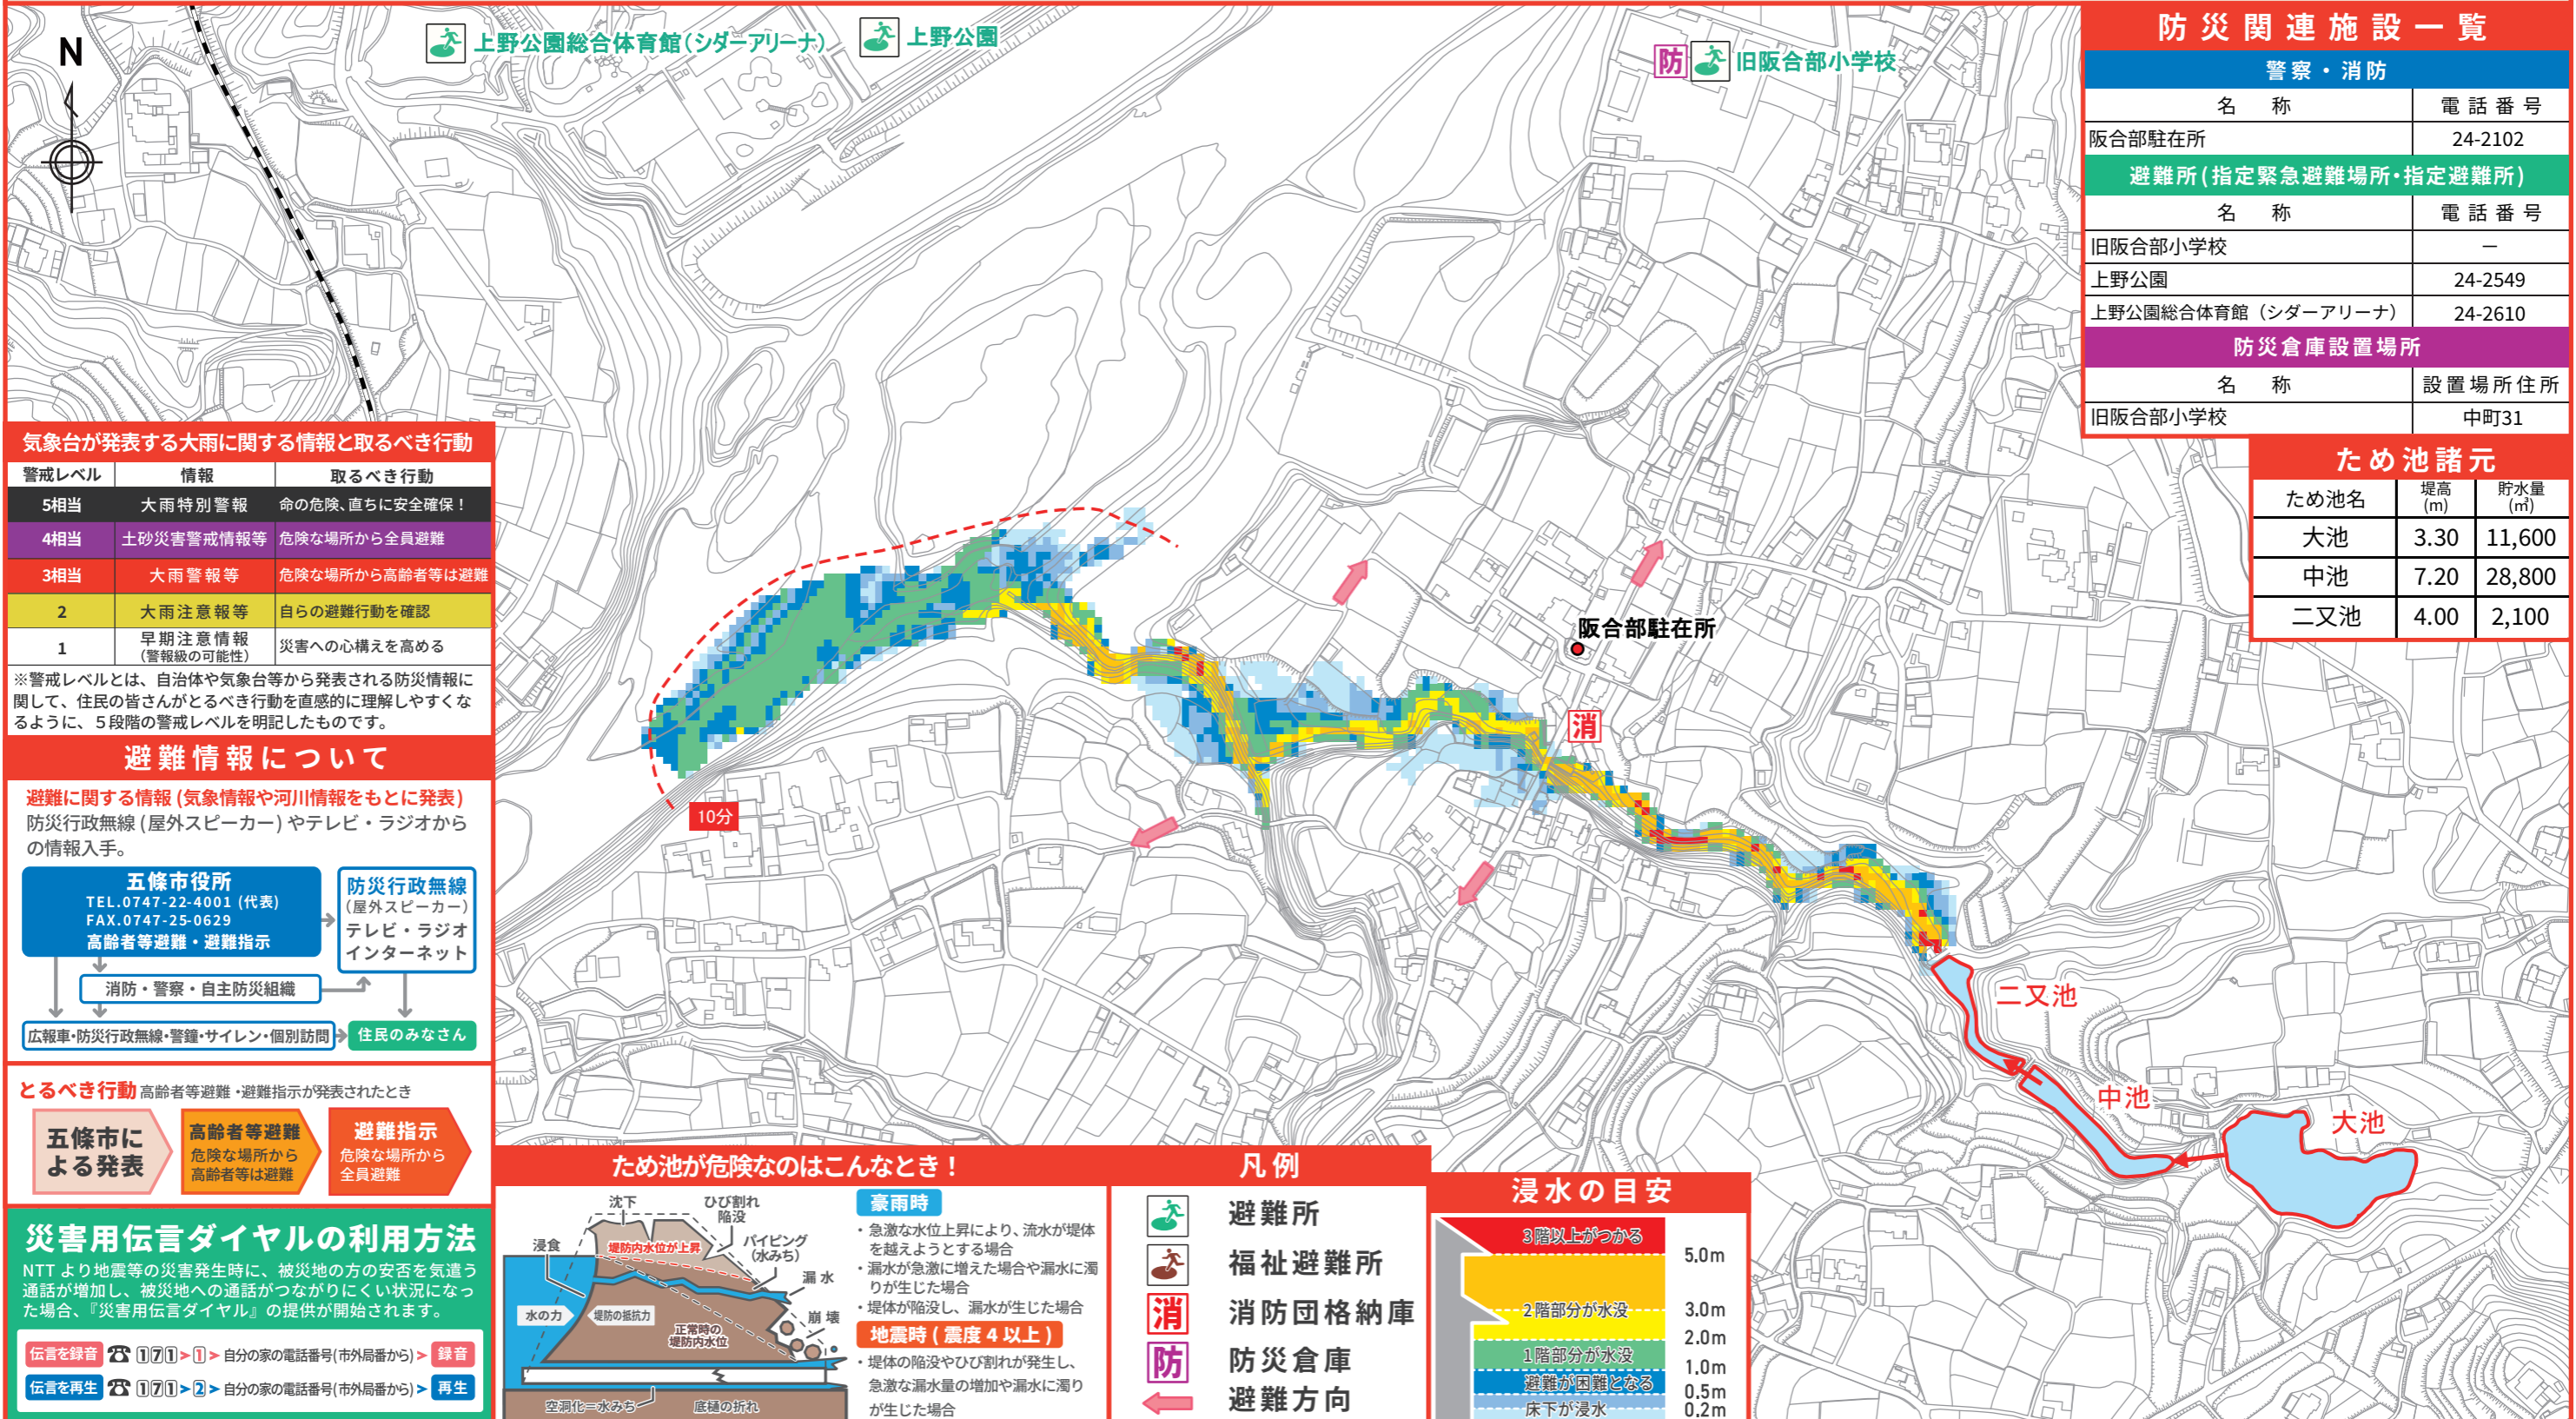

# 五條市 ため池 ハザードマップ

大池, 中池, 二又池

## ため池ハザードマップとは？

ため池ハザードマップは、万が一の地震や大雨によってため池が決壊するおそれのある場合または決壊した場合に迅速かつ安全に避難するために役立つ情報を提供するものです。また住民のみなさんがため池ハザードマップを通じて想定される被害を知ること、地域の防災・減災力の向上に取り組まれることを目的としています。

### 気象台が発表する大雨に関する情報と取るべき行動

警戒レベル	情報	取るべき行動
5相当	大雨特別警報	命の危険、直ちに安全確保！
4相当	土砂災害警戒情報等	危険な場所から全員避難
3相当	大雨警報等	危険な場所から高齢者等は避難
2	大雨注意報等	自らの避難行動を確認
1	早期注意情報(警報級の可能性)	災害への心構えを高める

※警戒レベルとは、自治体や気象台等から発表される防災情報に関して、住民の皆さんがとるべき行動を直感的に理解しやすくなるように、5段階の警戒レベルを明記したものです。

### 避難情報について

避難に関する情報(気象情報や河川情報をもとに発表) 防災行政無線(屋外スピーカー)やテレビ・ラジオからの情報入手。

**五條市役所**  
TEL.0747-22-4001(代表)  
FAX.0747-25-0629  
高齢者等避難・避難指示

**防災行政無線**  
(屋外スピーカー)  
テレビ・ラジオ  
インターネット

消防・警察・自主防災組織 → 住民のみなさん

広報車・防災行政無線・警鐘・サイレン・個別訪問 → 住民のみなさん