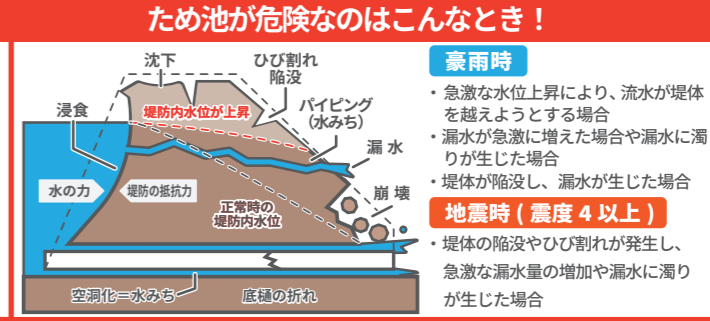

広報車・防災行政無線・警鐘・サイレン・個別訪問

とるべき行動 高齢者等避難・避難指示が発表されたとき

五條市による発表

高齢者等避難
危険な場所から
高齢者等は避難

避難指示
危険な場所から
全員避難

気象台が発表する大雨に関する情報と取るべき行動

警戒レベル	情報	取るべき行動
5相当	大雨特別警戒	命の危険、直ちに安全確保!
4相当	土砂災害警戒情報等	危険な場所から全員避難
3相当	大雨警戒情報等	危険な場所から高齢者等は避難
2	大雨注意情報等	自らの避難行動を確認
1	早期注意情報(警戒級の可能性)	災害への心構えを高める

※警戒レベルとは、自治体や気象台等から発表される防災情報に関して、住民の皆さんがとるべき行動を直感的に理解しやすくなるように、5段階の警戒レベルを明記したものです。

災害用伝言ダイヤルの利用方法

NTTより地震等の災害発生時に、被災地の方の安否を気遣う通話が増加し、被災地への通話がつながりにくい状況になった場合、『災害用伝言ダイヤル』の提供が開始されます。

伝言を録音 ☎ 171-1-1 自分家の電話番号(市外局番から) ▶ 録音

伝言を再生 ☎ 171-1-2 自分家の電話番号(市外局番から) ▶ 再生

防災関連施設一覧

警察・消防	
名称	電話番号
阪合部駐在所	24-2102
避難所(指定緊急避難場所・指定避難所)	
名称	電話番号
旧阪合部小学校	22-3070
上野公園	24-2549
上野公園総合体育館(シダーアリーナ)	24-2610
防災倉庫設置場所	
名称	設置場所住所
旧阪合部小学校	中町31

凡例

- 避難所
- 福祉避難所
- 消防団格納庫
- 防災倉庫
- 避難方向