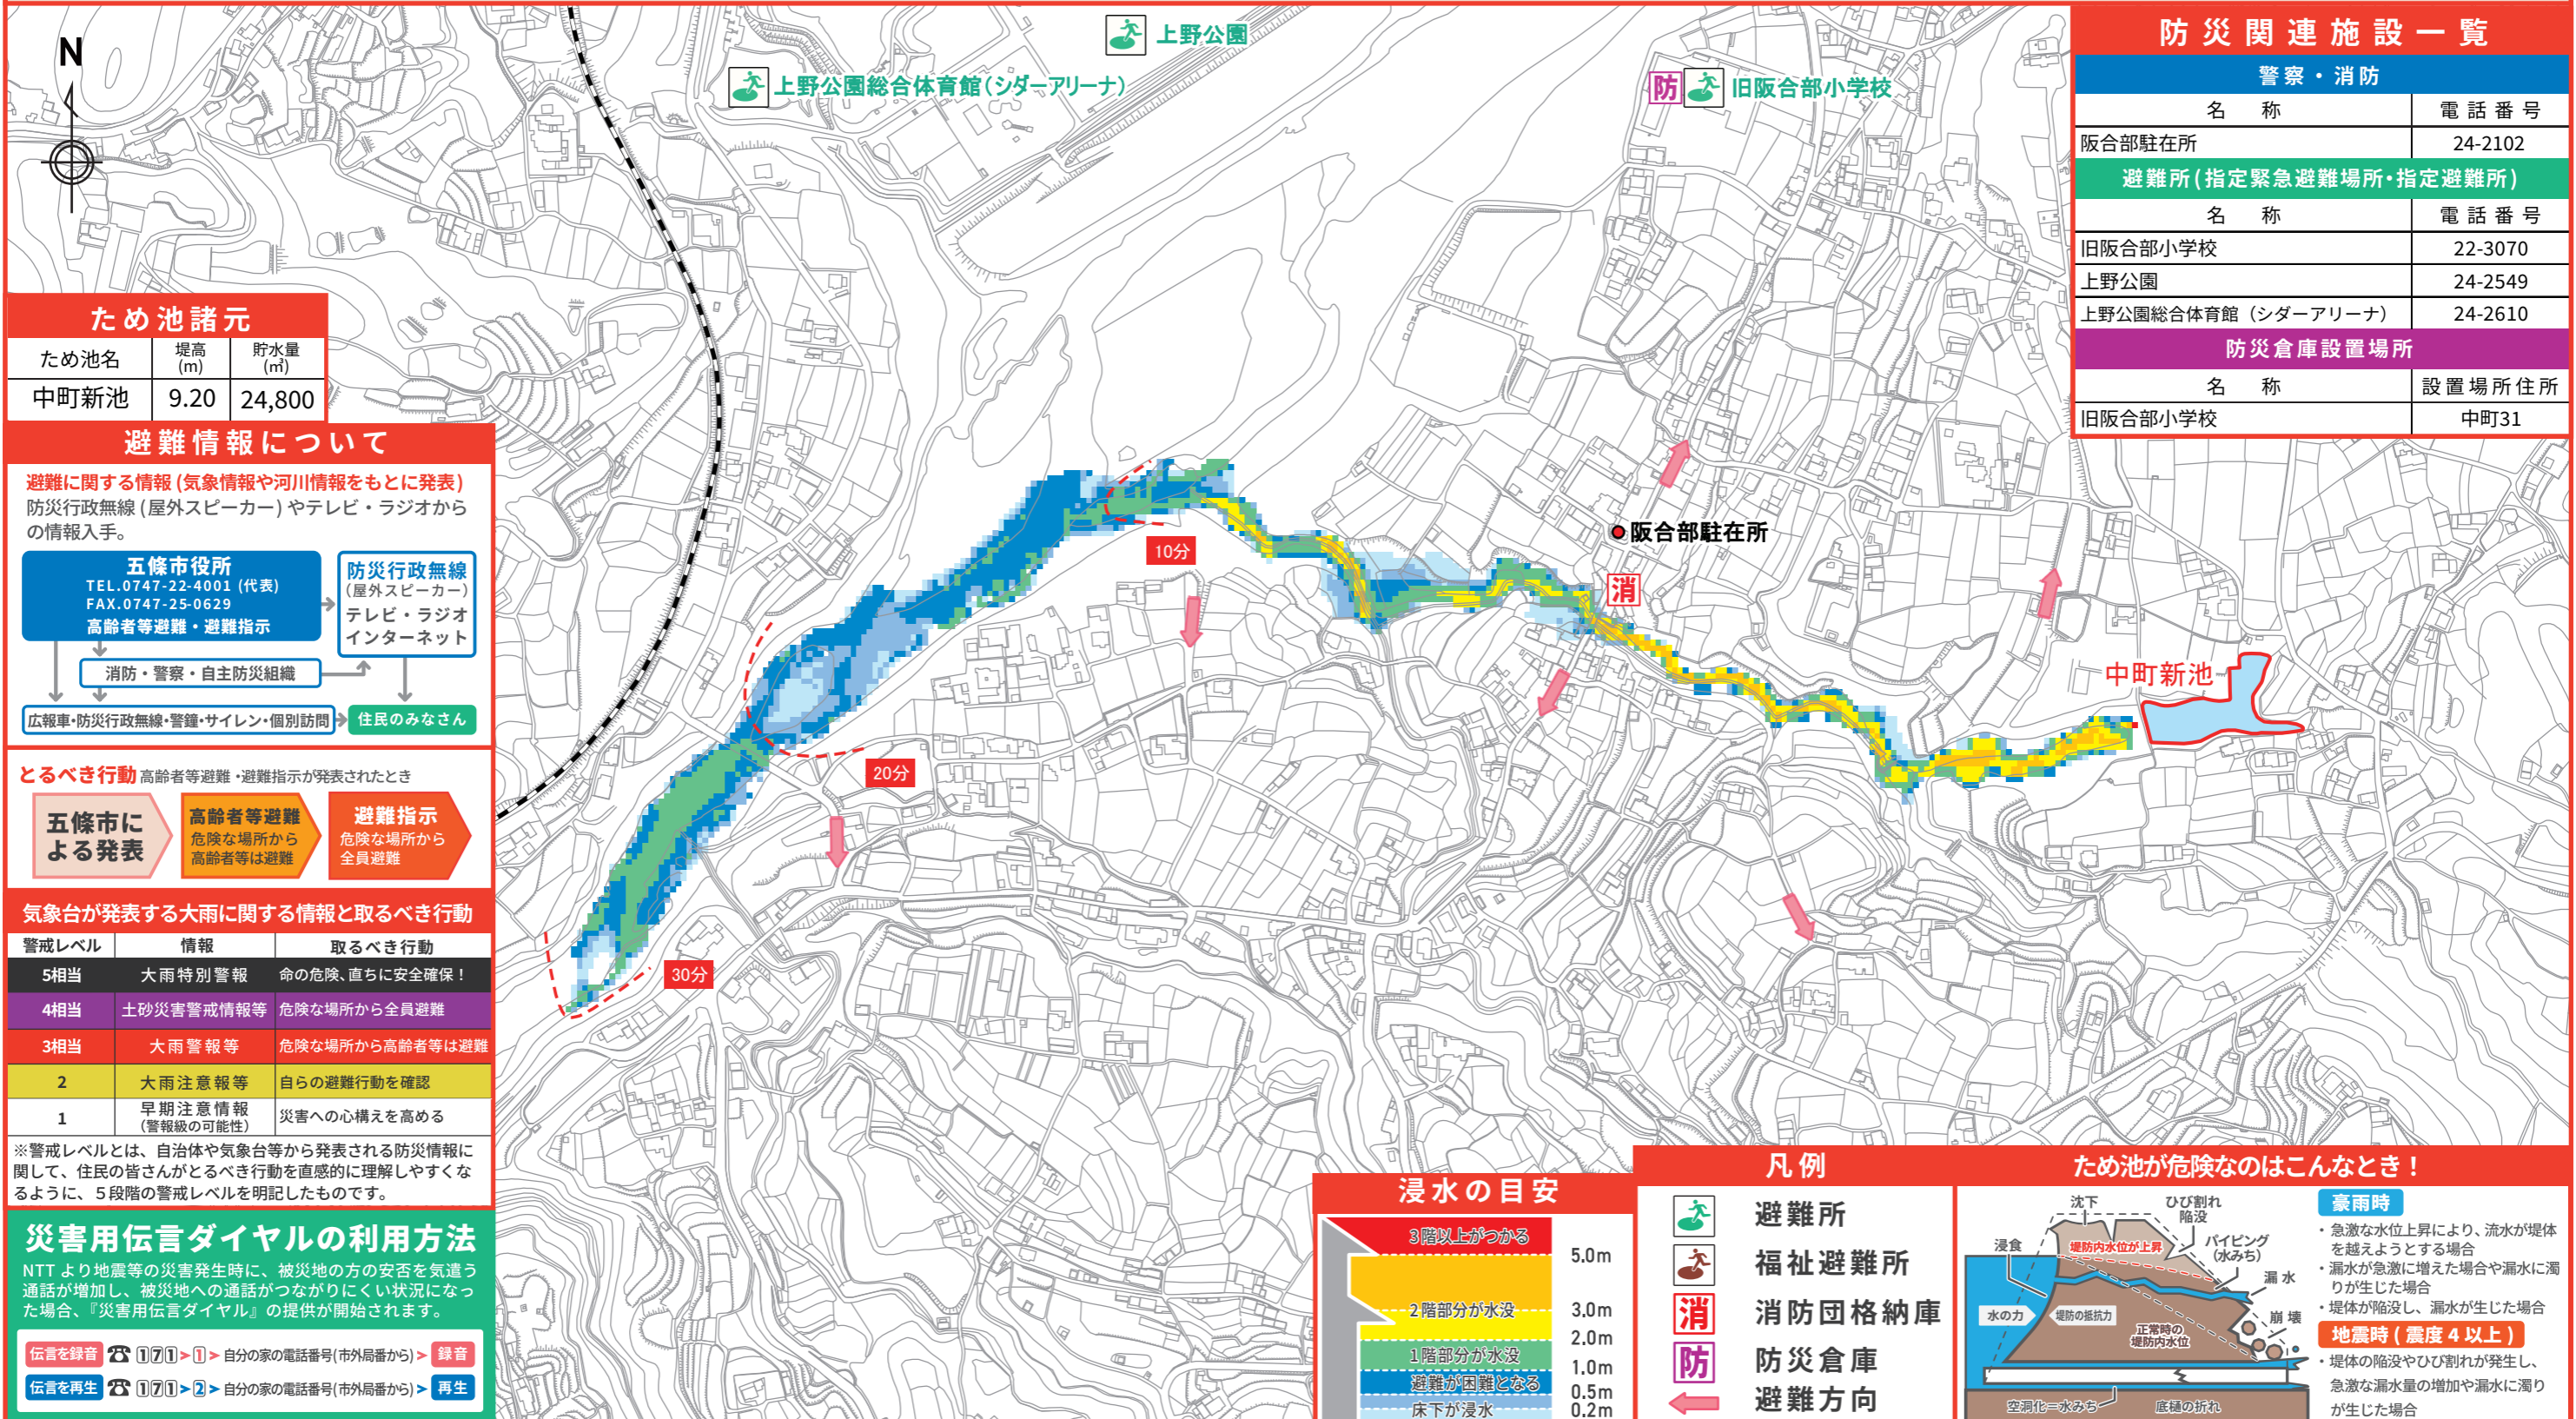

中町新池

ため池ハザードマップとは？

ため池ハザードマップは、万が一の地震や大雨によってため池が決壊するおそれのある場合または決壊した場合に迅速かつ安全に避難するために役立つ情報を提供するものです。また住民のみなさんがため池ハザードマップを通じて想定される被害を知ること、地域の防災・減災力の向上に取り組まれることを目的としています。

ため池諸元

ため池名	堤高 (m)	貯水量 (m ³)
中町新池	9.20	24,800

避難情報について

避難に関する情報(気象情報や河川情報をもとに発表)
防災行政無線(屋外スピーカー)やテレビ・ラジオからの情報入手。

五條市役所
TEL.0747-22-4001(代表)
FAX.0747-25-0629
高齢者等避難・避難指示

防災行政無線
(屋外スピーカー)
テレビ・ラジオ
インターネット

↓

消防・警察・自主防災組織

住民のみなさん

↓

広報車・防災行政無線・警鐘・サイレン・個別訪問

とるべき行動 高齢者等避難・避難指示が発表されたとき

五條市による発表

高齢者等避難
危険な場所から
高齢者等は避難

避難指示
危険な場所から
全員避難

気象台が発表する大雨に関する情報と取るべき行動

警戒レベル	情報	取るべき行動
5相当	大雨特別警戒	命の危険、直ちに安全確保!
4相当	土砂災害警戒情報等	危険な場所から全員避難
3相当	大雨警戒情報等	危険な場所から高齢者等は避難
2	大雨注意情報等	自らの避難行動を確認
1	早期注意情報(警戒級の可能性)	災害への心構えを高める

※警戒レベルとは、自治体や気象台等から発表される防災情報に関して、住民の皆さんがとるべき行動を直感的に理解しやすくなるように、5段階の警戒レベルを明記したものです。

災害用伝言ダイヤルの利用方法

NTTより地震等の災害発生時に、被災地の方の安否を気遣う通話が増加し、被災地への通話がつながりにくい状況になった場合、『災害用伝言ダイヤル』の提供が開始されます。

伝言を録音 ☎ 171-1-1 自分家の電話番号(市外局番から) ▶ 録音