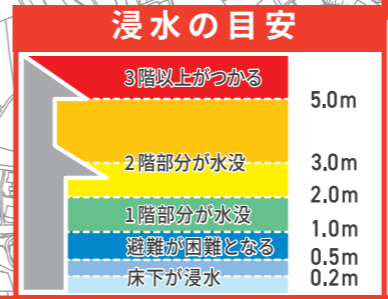

凡例

- 避難所
- 福祉避難所
- 消防団格納庫
- 防災倉庫
- 避難方向