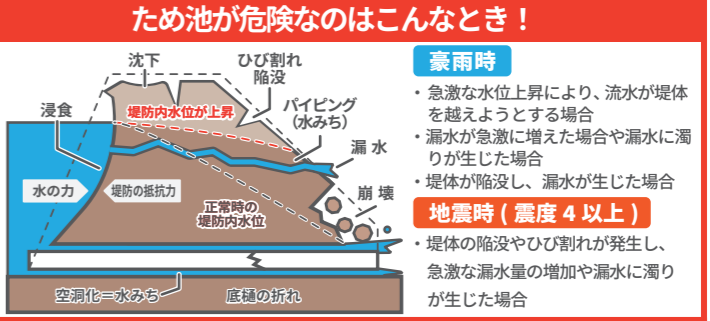

#### 気象台が発表する大雨に関する情報と取るべき行動

警戒レベル	情報	取るべき行動
5相当	大雨特別警戒	命の危険、直ちに安全確保！
4相当	土砂災害警戒情報等	危険な場所から全員避難
3相当	大雨警戒情報等	危険な場所から高齢者等は避難
2	大雨注意情報等	自らの避難行動を確認
1	早期注意情報 (警戒級の可能性)	災害への心構えを高める

※警戒レベルとは、自治体や気象台等から発表される防災情報に関して、住民の皆さんがとるべき行動を直感的に理解しやすくなるように、5段階の警戒レベルを明記したものです。

#### 災害用伝言ダイヤルの利用方法

NTTより地震等の災害発生時に、被災地の方の安否を気遣う通話が増加し、被災地への通話がつながりにくい状況になった場合、『災害用伝言ダイヤル』の提供が開始されます。

伝言を録音 ☎ 1711-1 > 1 > 自分の家の電話番号(市外局番から) > 録音  
 伝言を再生 ☎ 1711-2 > 2 > 自分の家の電話番号(市外局番から) > 再生

- #### 凡例
- 避難所
  - 福祉避難所
  - 消防団格納庫
  - 防災倉庫
  - 避難方向