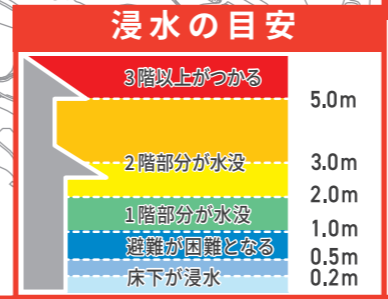

1. #### 凡例
2. 避難所
   - 福祉避難所
   - 消防団格納庫
   - 防災倉庫
   - 避難方向