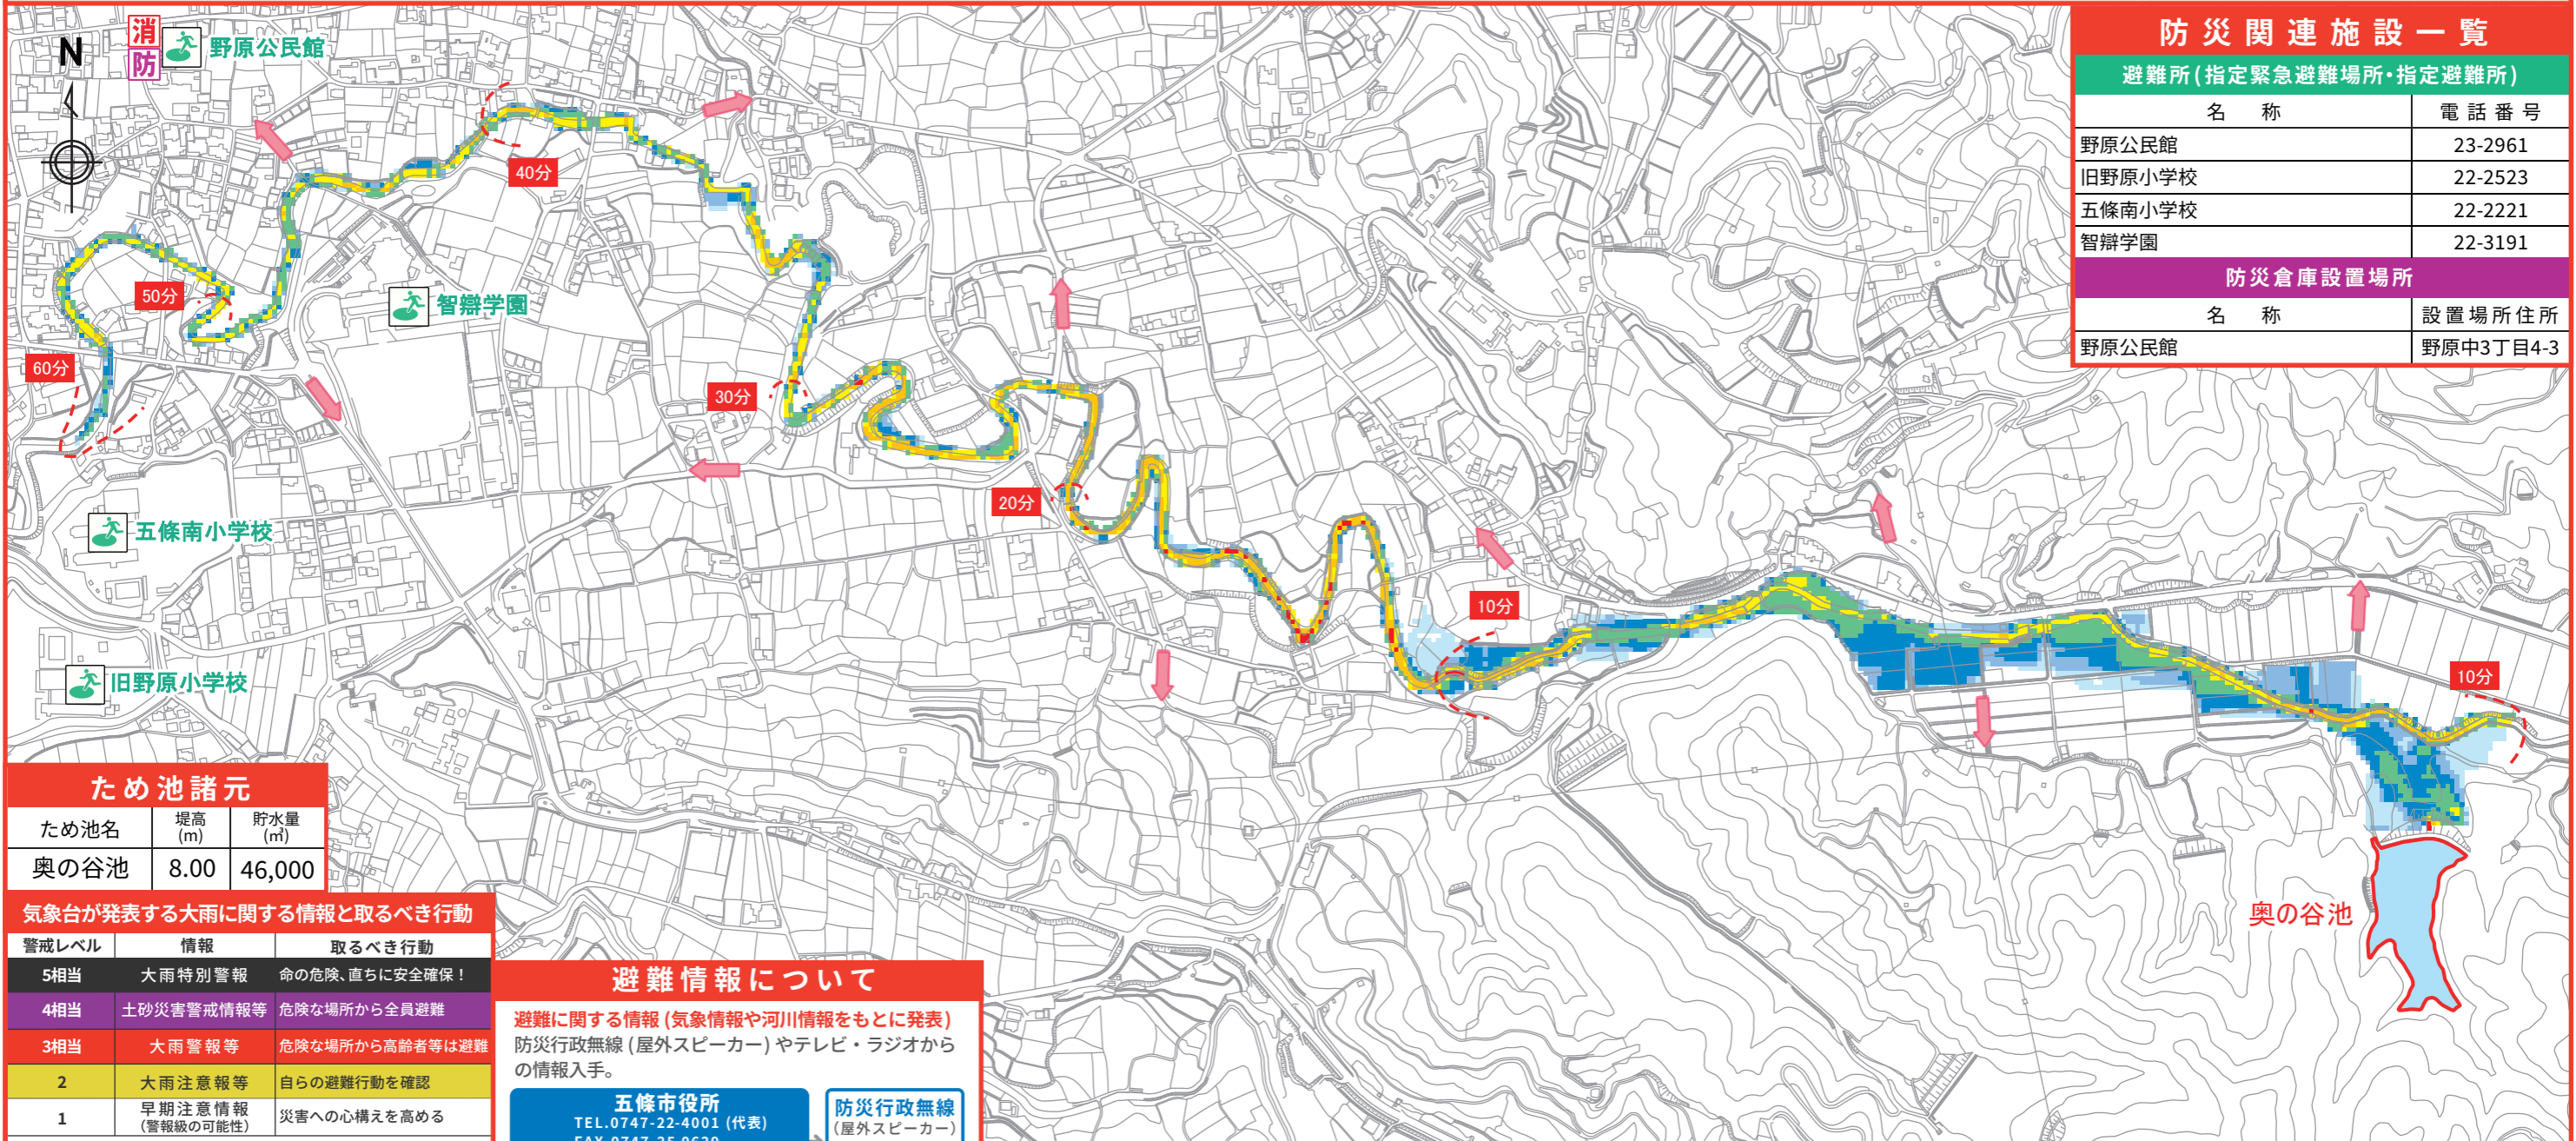

## 奥の谷池

### ため池ハザードマップとは？

ため池ハザードマップは、万が一の地震や大雨によってため池が決壊するおそれのある場合または決壊した場合に迅速かつ安全に避難するために役立つ情報を提供するものです。また住民のみなさんがため池ハザードマップを通じて想定される被害を知ることによって、地域の防災・減災力の向上に取り組まれることを目的としています。

#### ため池諸元

ため池名	堤高 (m)	貯水量 (m)
奥の谷池	8.00	46,000

#### 気象台が発表する大雨に関する情報と取るべき行動

警戒レベル	情報	取るべき行動
5相当	大雨特別警戒	命の危険、直ちに安全確保！
4相当	土砂災害警戒情報等	危険な場所から全員避難
3相当	大雨警戒情報等	危険な場所から高齢者等は避難
2	大雨注意情報等	自らの避難行動を確認
1	早期注意情報 (警戒級の可能性)	災害への心構えを高める

※警戒レベルとは、自治体や気象台等から発表される防災情報に関して、住民の皆さんがとるべき行動を直感的に理解しやすくなるように、5段階の警戒レベルを明記したものです。