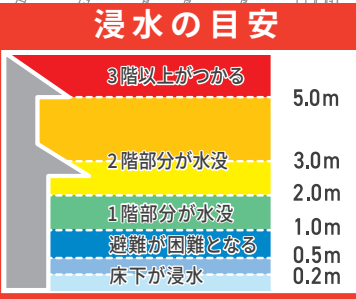

新池

ため池ハザードマップとは？

ため池ハザードマップは、万が一の地震や大雨によってため池が決壊するおそれのある場合または決壊した場合に迅速かつ安全に避難するために役立つ情報を提供するものです。また住民のみさんがため池ハザードマップを通じて想定される被害を知ること、地域の防災・減災力の向上に取り組まれることを目的としています。

防災関連施設一覧

避難所(指定緊急避難場所・指定避難所)	
名称	電話番号
野原東住民センター	24-3707
野原東運動場	-

ため池諸元

ため池名	堤高 (m)	貯水量 (m ³)
新池	3.00	3,400

気象台が発表する大雨に関する情報と取るべき行動

警戒レベル	情報	取るべき行動
5相当	大雨特別警報	命の危険、直ちに安全確保!
4相当	土砂災害警戒情報等	危険な場所から全員避難
3相当	大雨警報等	危険な場所から高齢者等は避難
2	大雨注意報等	自らの避難行動を確認
1	早期注意情報 (警戒級の可能性)	災害への心構えを高める

※警戒レベルとは、自治体や気象台等から発表される防災情報に関して、住民の皆さんがとるべき行動を直感的に理解しやすくなるように、5段階の警戒レベルを明記したものです。

災害用伝言ダイヤルの利用方法

NTTより地震等の災害発生時に、被災地の方の安否を気遣う通話が増加し、被災地への通話がつながりにくい状況になった場合、『災害用伝言ダイヤル』の提供が開始されます。

- 伝言を録音 ☎ 1711-0 > 1 > 自分の家の電話番号(市外局番から) > 録音
- 伝言を再生 ☎ 1711-0 > 2 > 自分の家の電話番号(市外局番から) > 再生