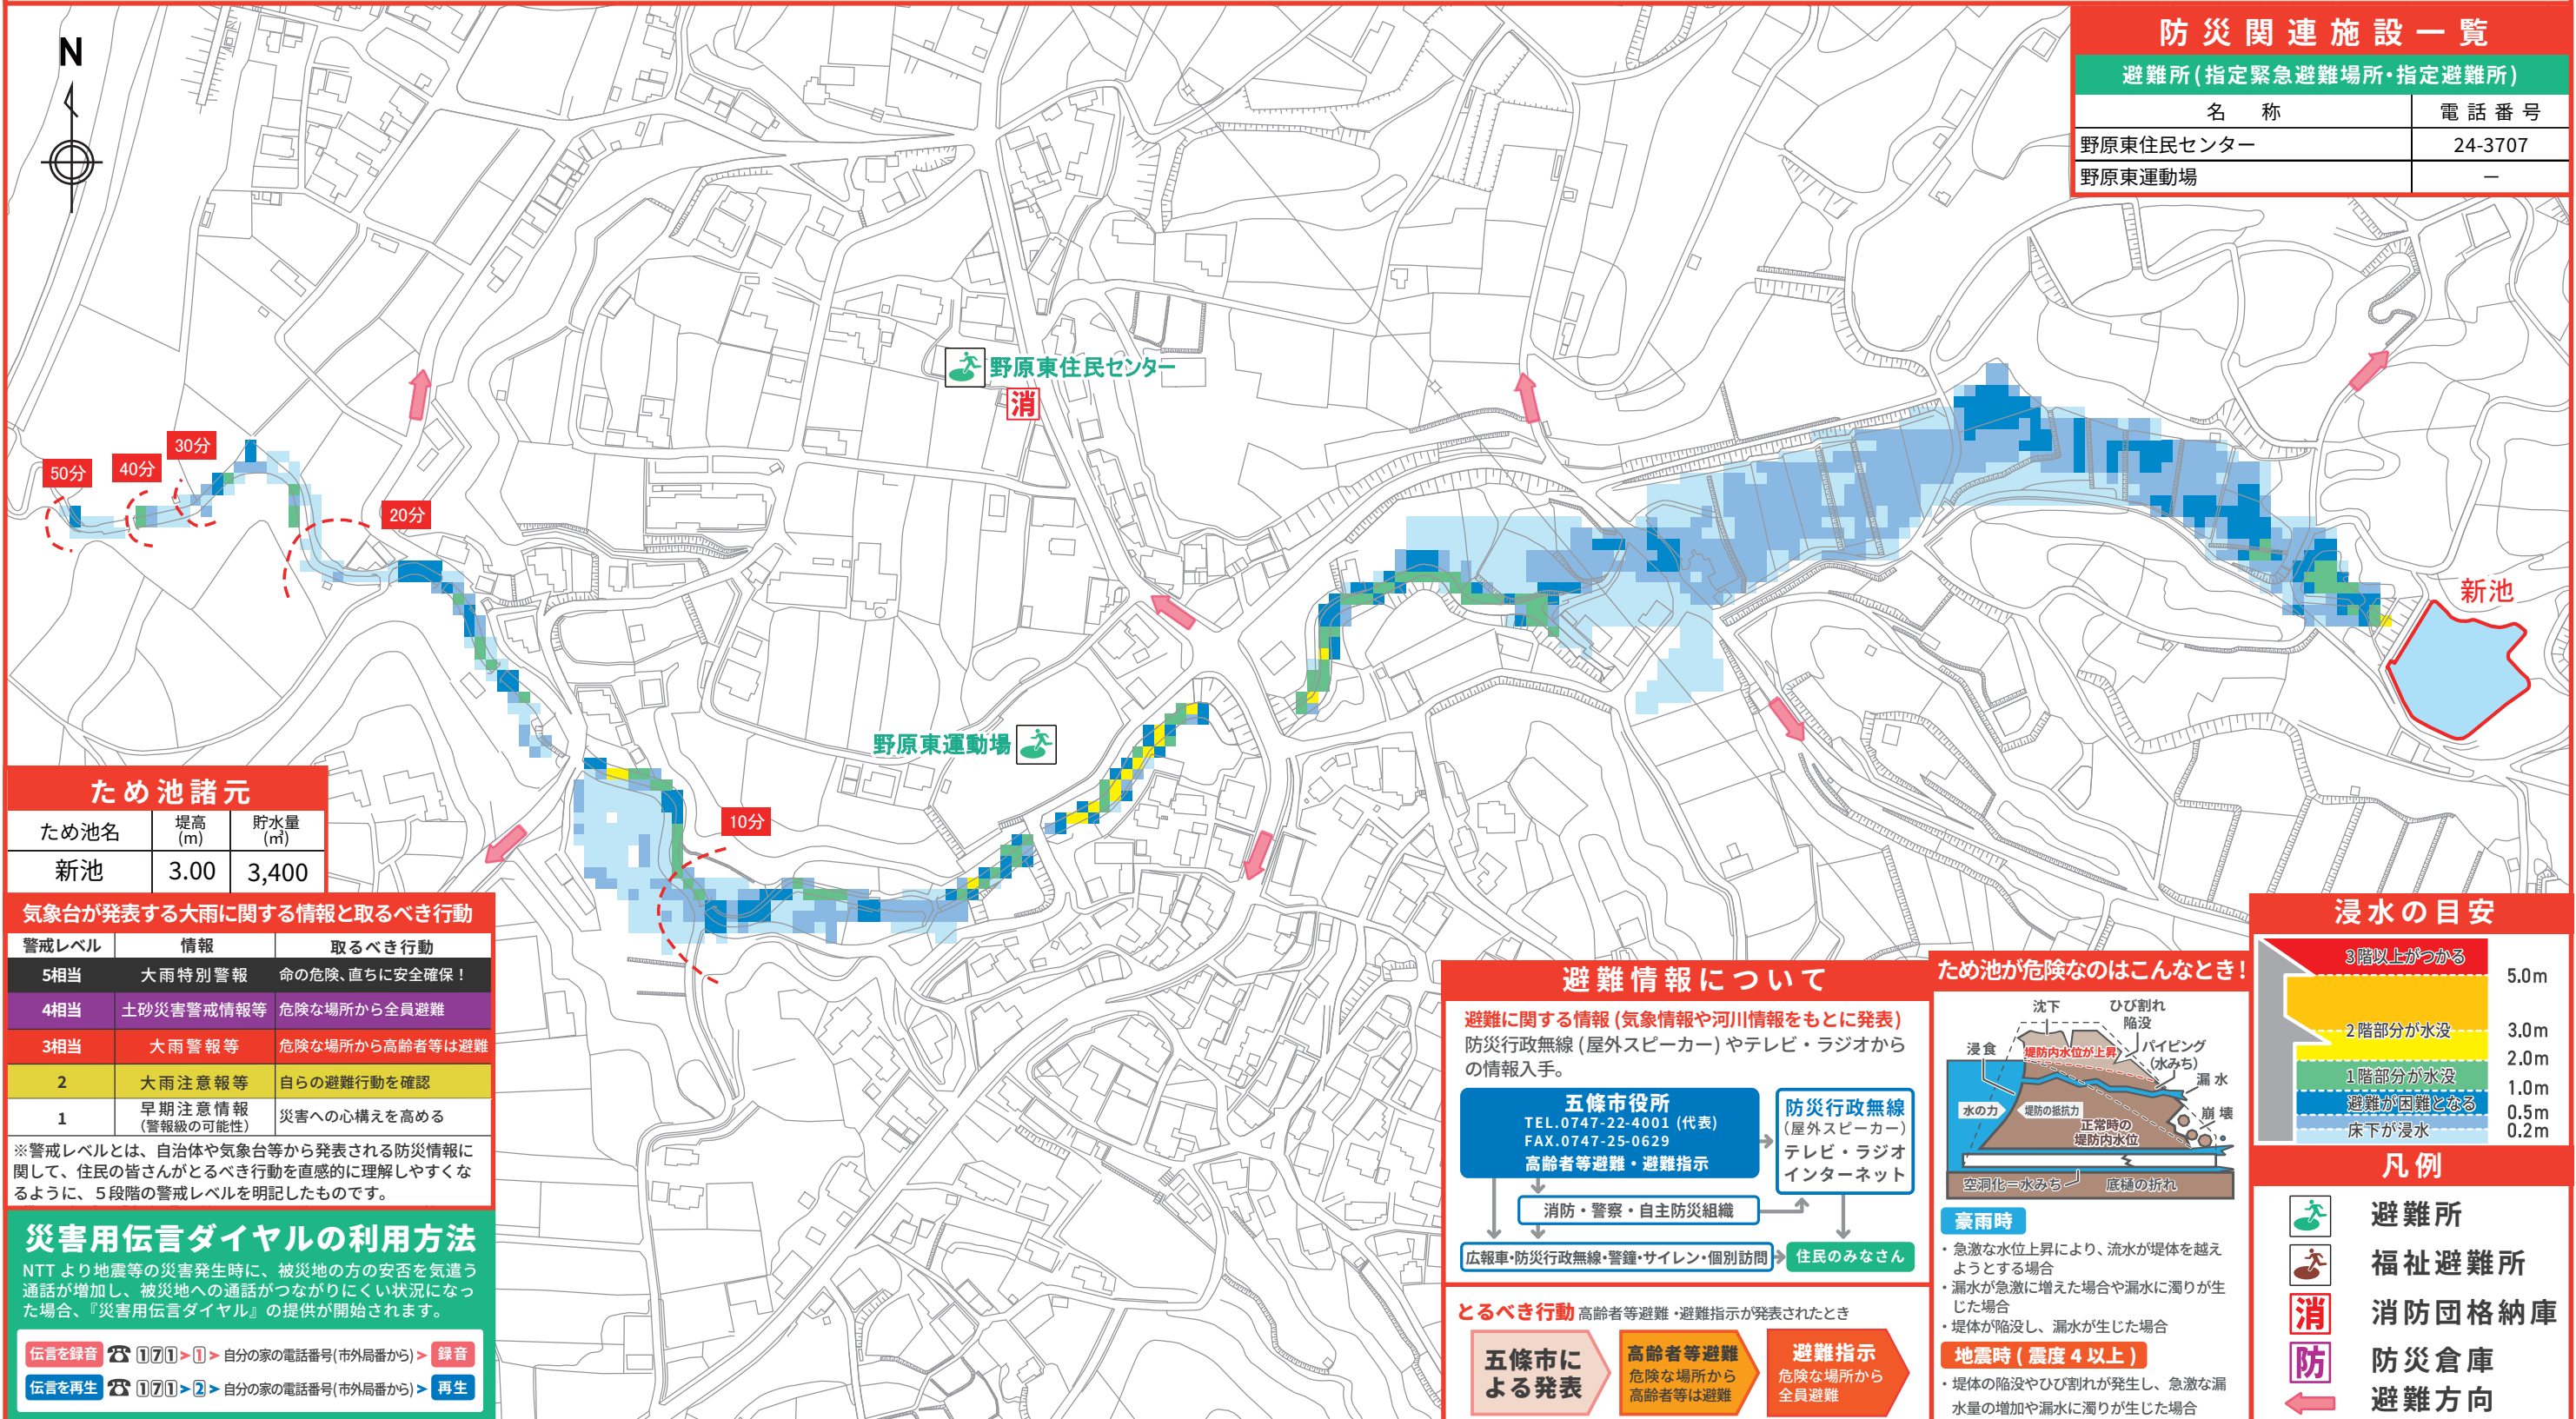

新池

ため池ハザードマップとは？

ため池ハザードマップは、万が一の地震や大雨によってため池が決壊するおそれのある場合または決壊した場合に迅速かつ安全に避難するために役立つ情報を提供するものです。また住民のみさんがため池ハザードマップを通じて想定される被害を知ること、地域の防災・減災力の向上に取り組まれることを目的としています。

防災関連施設一覧

避難所(指定緊急避難場所・指定避難所)	
名称	電話番号
野原東住民センター	24-3707
野原東運動場	-

ため池諸元

ため池名	堤高 (m)	貯水量 (m ³)
新池	3.00	3,400

気象台が発表する大雨に関する情報と取るべき行動

警戒レベル	情報	取るべき行動
5相当	大雨特別警報	命の危険、直ちに安全確保!
4相当	土砂災害警戒情報等	危険な場所から全員避難
3相当	大雨警報等	危険な場所から高齢者等は避難
2	大雨注意報等	自らの避難行動を確認
1	早期注意情報 (警戒級の可能性)	災害への心構えを高める

※警戒レベルとは、自治体や気象台等から発表される防災情報に関して、住民の皆さんがとるべき行動を直感的に理解しやすくなるように、5段階の警戒レベルを明記したものです。

災害用伝言ダイヤルの利用方法

NTTより地震等の災害発生時に、被災地の方の安否を気遣う通話が増加し、被災地への通話がつながりにくい状況になった場合、『災害用伝言ダイヤル』の提供が開始されます。

- 伝言を録音 ☎ 1711-0 > 1 > 自分の家の電話番号(市外局番から) > 録音
- 伝言を再生 ☎ 1711-0 > 2 > 自分の家の電話番号(市外局番から) > 再生

↓
消防・警察・自主防災組織

↓
広報車・防災行政無線・警鐘・サイレン・個別訪問 → 住民のみさん

ため池が危険なのはこんなとき!

豪雨時

- 急激な水位上昇により、流水が堤体を越えようとする場合
- 漏水が急激に増えた場合や漏水に濁りが生じた場合
- 堤体が陥没し、漏水が生じた場合

地震時(震度4以上)

- 堤体の陥没やひび割れが発生し、急激な漏水量の増加や漏水に濁りが生じた場合

とるべき行動 高齢者等避難・避難指示が発表されたとき