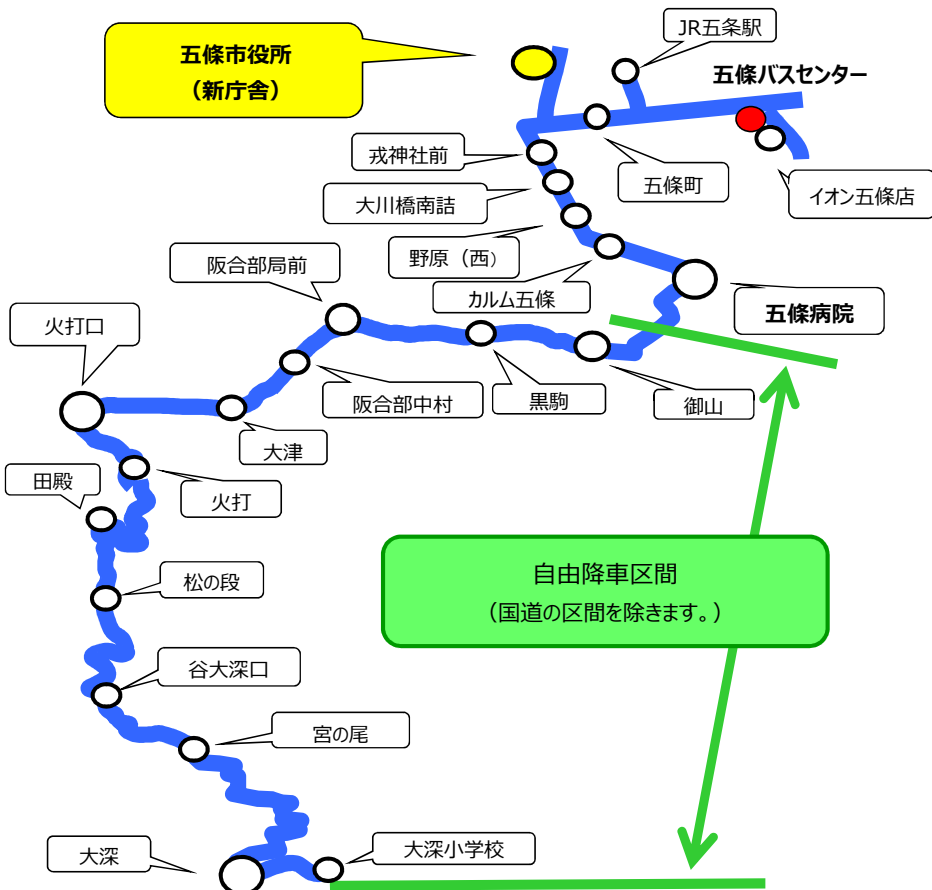

# (0747) 23-1212

《利用したい「停留所」と「時刻」を下の表から選び、電話で予約してください》

予約は、1便目：前日の午後6時まで。2便目以降：当日乗車時間の1時間前までをお願いします。

停留所	第1便	第2便	第3便
大深小学校	7:05	9:47	17:04
大深	7:08	9:50	17:07
宮の尾	7:10	9:52	17:09
谷大深口	7:13	9:55	17:12
松の段	7:15	9:57	17:14
田殿	7:16	9:58	17:15
火打	7:17	9:59	17:16
火打口	7:18	10:00	17:17
大津	7:20	10:02	17:19
阪合部中村	7:21	10:03	17:20
阪合部局前	7:22	10:04	17:21
黒駒	7:23	10:05	17:22
御山	7:24	10:06	17:23
五條病院	7:29	10:11	17:28
カルム五條	7:30	10:12	17:29
野原（西）	7:31	10:13	17:30
大川橋南詰	7:32	10:14	17:31
戎神社前	7:33	10:15	17:32
五條市役所（新庁舎）	7:34	10:16	17:33
五條町	7:35	10:17	17:34
JR五条駅	7:37	10:19	17:36
五條バスセンター	7:40	10:22	17:39
イオン五條店	7:42	10:24	17:41

自由降車区間（ただし、国道の区間を除きます）

コミュニティバス 南奈良総合医療センター方面から			
南奈良総合医療センター 発	12:39	15:04	16:49
五條バスセンター 着	13:00	15:25	17:09

停留所	第4便	第5便	第6便
イオン五條店	13:33	16:33	18:17
五條バスセンター	13:35	16:35	18:19
JR五条駅	13:38	16:38	18:22
五條町	13:40	16:40	18:24
五條市役所（新庁舎）	13:41	16:41	18:25
戎神社前	13:42	16:42	18:26
大川橋南詰	13:43	16:43	18:27
野原（西）	13:44	16:44	18:28
カルム五條	13:45	16:45	18:29
五條病院	13:46	16:46	18:30
御山	13:51	16:51	18:35
黒駒	13:52	16:52	18:36
阪合部局前	13:53	16:53	18:37
阪合部中村	13:54	16:54	18:38
大津	13:55	16:55	18:39
火打口	13:57	16:57	18:41
火打	13:58	16:58	18:42
田殿	13:59	16:59	18:43
松の段	14:00	17:00	18:44
谷大深口	14:02	17:02	18:46
宮の尾	14:05	17:05	18:49
大深	14:07	17:07	18:51
大深小学校	14:10	17:10	18:54

自由降車区間（ただし、国道の区間を除きます）

コミュニティバス 南奈良総合医療センター方面行			
五條バスセンター 発	7:55	10:31	-
南奈良総合医療センター 着	8:16	10:51	-

- \*注) 1.  は、五條バスセンターから南奈良総合医療センター行コミュニティバスとの接続可能。
- \*注) 2.  は、南奈良総合医療センターから五條バスセンター着のコミュニティバスと接続可能。
- \*注) 3. 予約の状況等により、運行時刻に遅れが生じる場合があります。