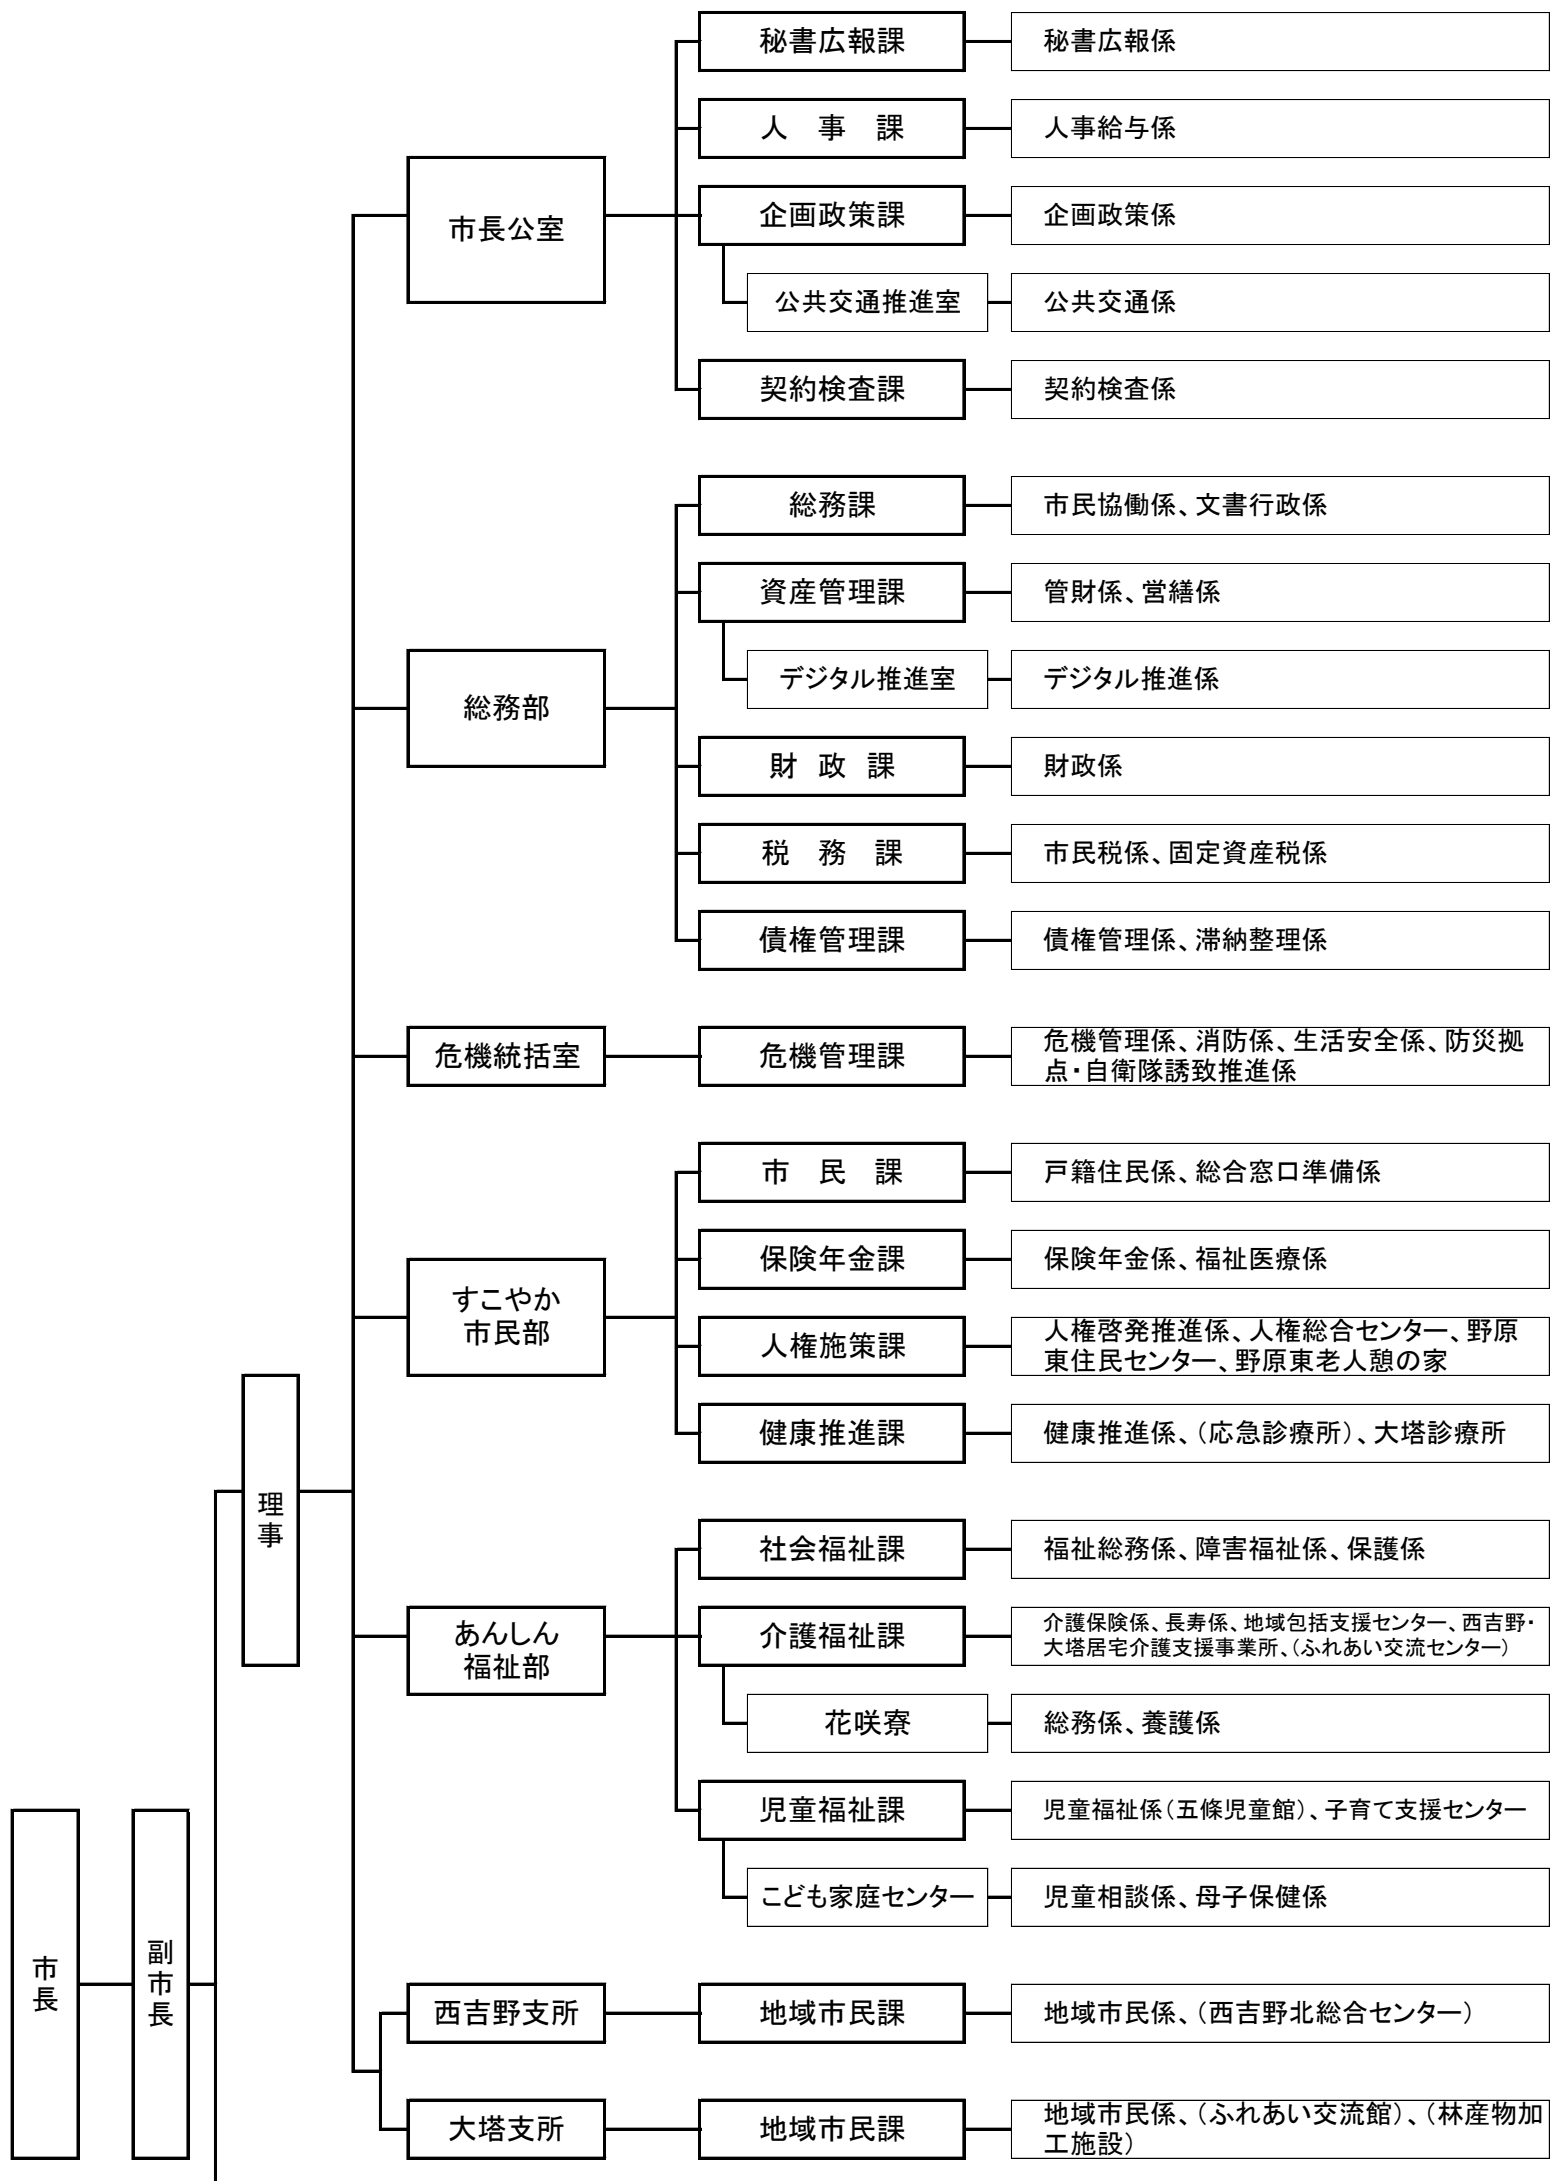

五條市行政機構図 令和8年4月1日

五條市行政機構図 令和8年4月1日