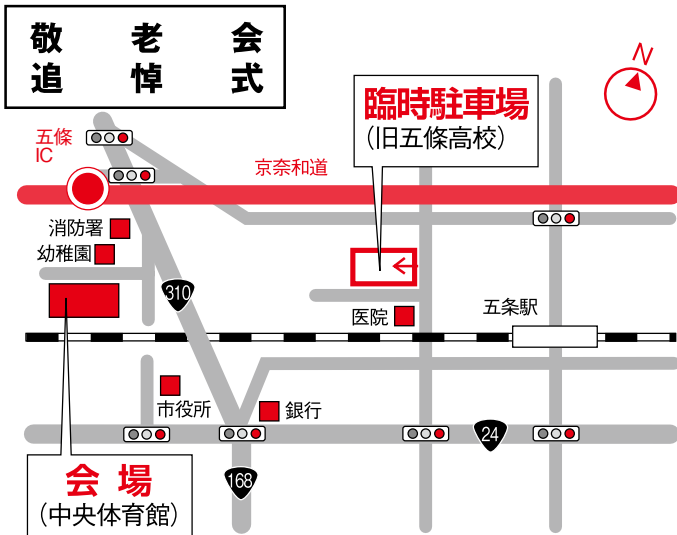

## 《西吉野地区》

バス番号	方面	出発時刻	主な停留所
14	茄子原勢井方面	12:00	日裏バス停→川股バス停→平雄バス停→茄子原→会場
15	阪巻立川渡方面	12:20	立川渡バス停→宗川野→西野→阪巻→会場
16	城戸川岸方面	12:20	川岸バス停→所商店前→城戸銀行前→会場
17	北曾木永谷方面	12:10	永谷→黒淵→大日川→和田農協前→北曾木→賀名生大橋→会場
18	老野滝方面	12:35	滝橋→老野入口→生子バス停→上丹原→下丹原→靈安寺バス停→会場
19	湯川百谷方面	12:30	谷の宮バス停→平沼田→赤松→湯川農協倉庫跡前→会場
20	奥谷夜中方面	12:30	奥谷集落センター→会場
21	十日市唐戸方面	12:10	唐戸バス停→コミセン→小古田バス停→会場

## 《大塔地区》

24	大塔地区マイクロバス		大塔支所→老人憩の家→会場 巡回時刻は、後日、支所から自治会回覧でお知らせします。
----	------------	--	--

(生子、丹原、靈安寺地区の皆さんは、老野・滝方面から来るバスにも乗車できます。)

### 〈別表〉平成20年度戦没者追悼式バス配車表

NO	出発時刻	主な停留所
1	12:40	住川町(ローソン裏空き地)→三在バス停→国道三在バス停→宇野バス停→東中学校前→今井バス停→会場
2	12:30	旧山ノ原バス停→火打バス停→火打口→大津→阪合部文化会館前→犬飼農協倉庫前→旧二見バス停→リバーサイドホテル前→会場
3	12:50	野原東住民センター→旧野原東口バス停→JA野原前→野原南都銀行前→大川橋南詰
4	12:30	良峯(東宅前)→向靈安寺バス停→生子バス停→上丹原バス停→旧中丹原バス停→旧下丹原バス停→靈安寺バス停→会場
5	12:00	栄山寺橋バス停→六倉バス停→下島野バス停→芝崎バス停→湯谷口バス停→南阿田公民館前→源竜寺前→八田バス停→旧JA阿太前→山田バス停→東阿田バス停→西阿田バス停→山田口バス停→会場
6	12:50	北宇智公民館前→会場
7	12:20	西吉野コミセン→唐戸→百谷(谷ノ宮)→平沼田(旧GS)→湯川(公衆便所)→奥谷(集落センター)→会場
8	12:00	西日裏→川股→平雄→茄子原→立川渡→宗川野→阪巻→城戸→大日川→和田→北曾木→滝口→会場
9	11:30	宇井口→宇井→夢乃湯下→水車前→辻堂口→小代→下阪本→阪本→道の駅前→会場
10	12:45	越替八幡神社→越替自治会館前→旧岡撰果場前→西岡→上之集会所前→旧中筋バス停→田園2・4丁目バス停→石井商店前→下中之バス停→会場