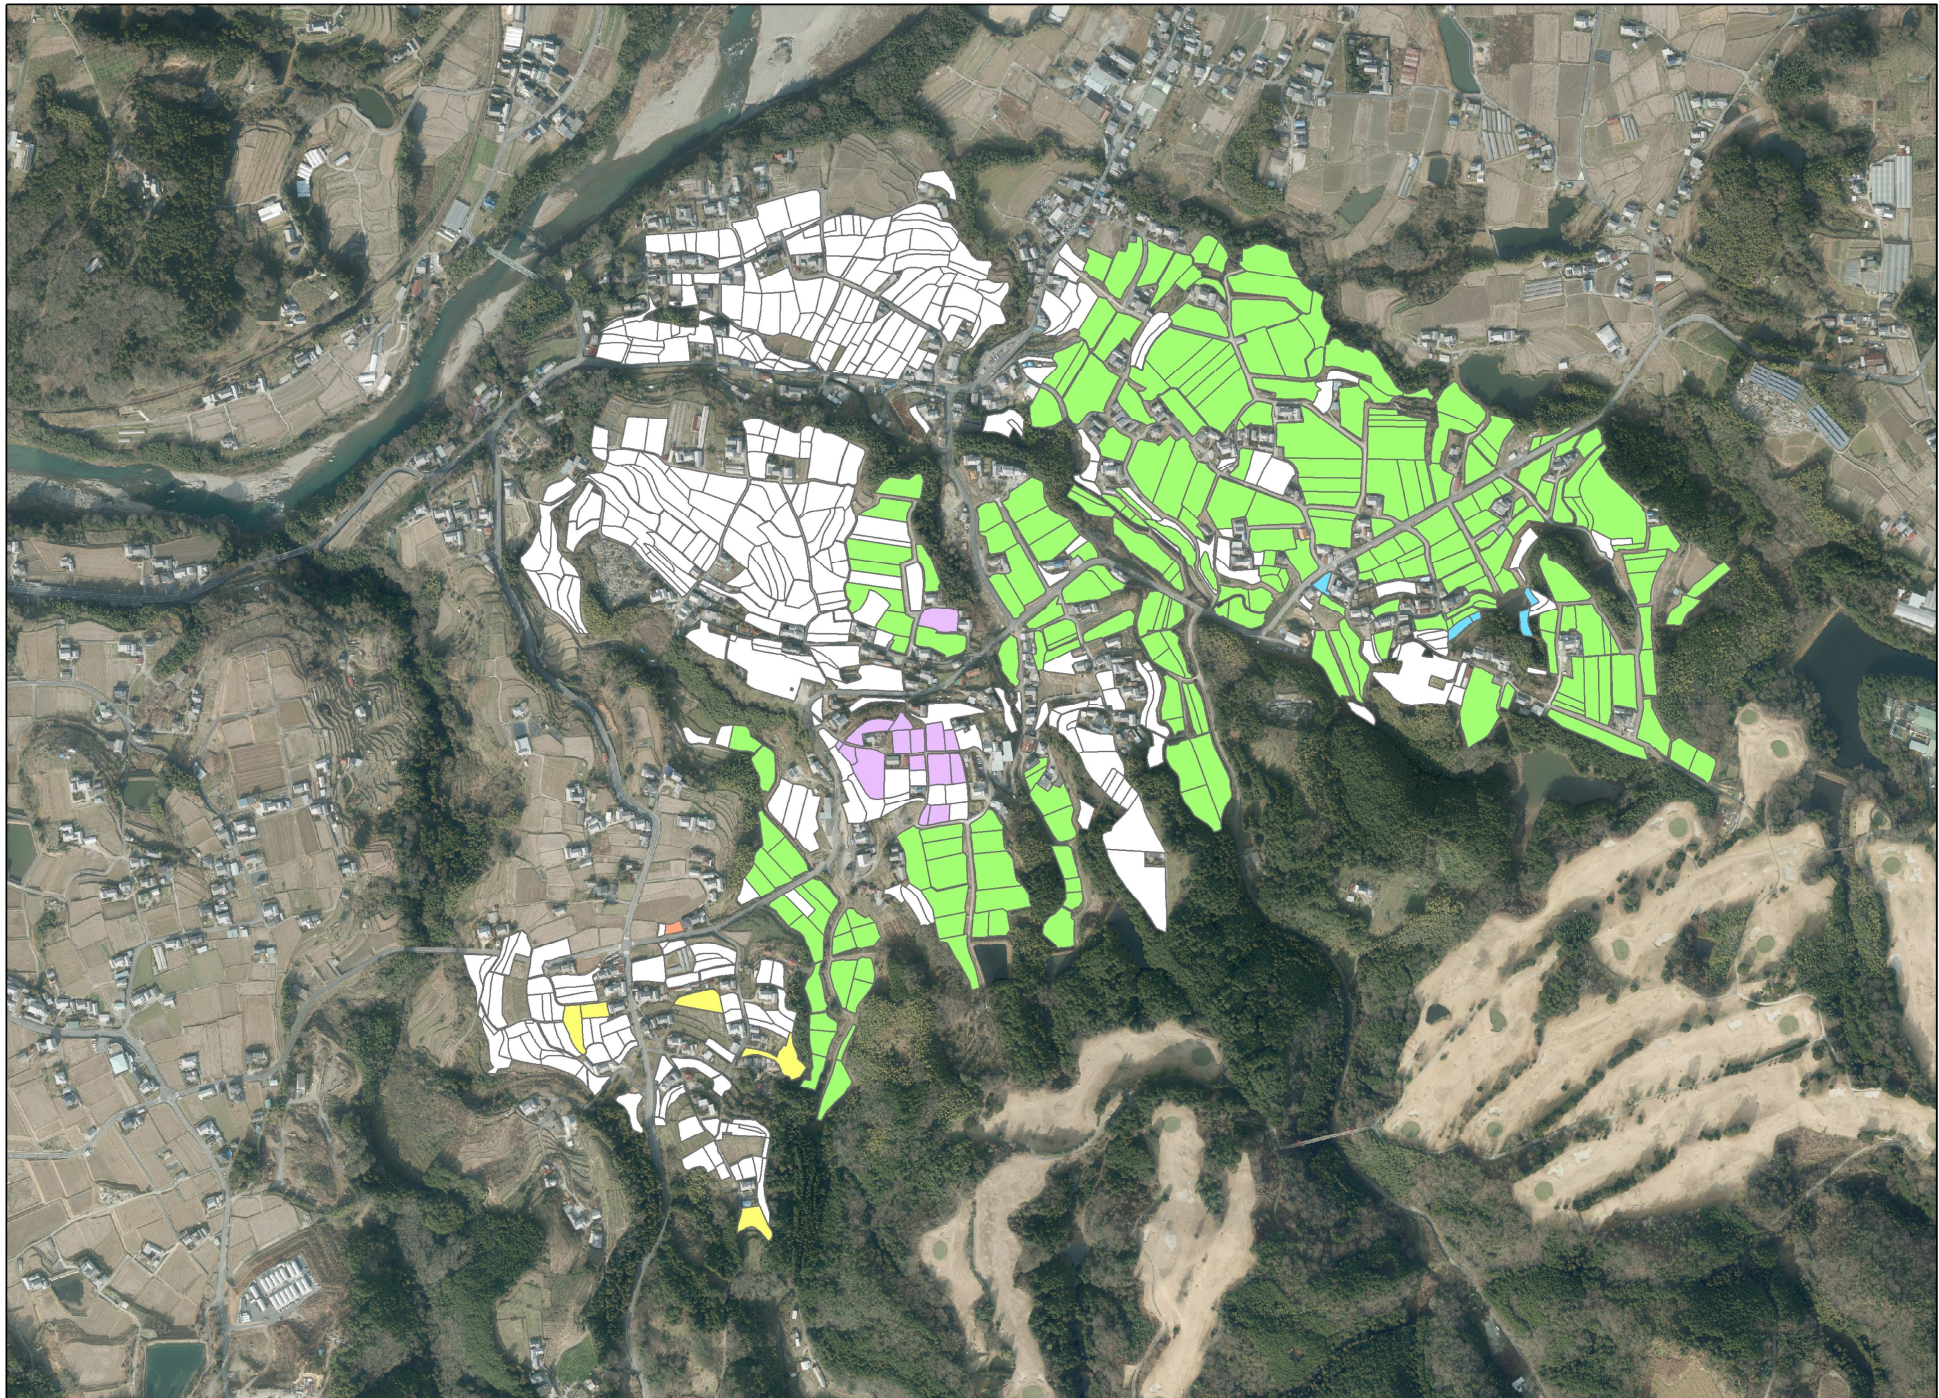

阪合部地区(山陰町・表野町・大津町・火打町集落) 目標地図

1:7,000

凡例

農地筆  
耕作者

- 1
- 2
- 3
- 4
- 5

検討中

この図面は、権利関係の確認には使用できません。

0 125 250 500 m