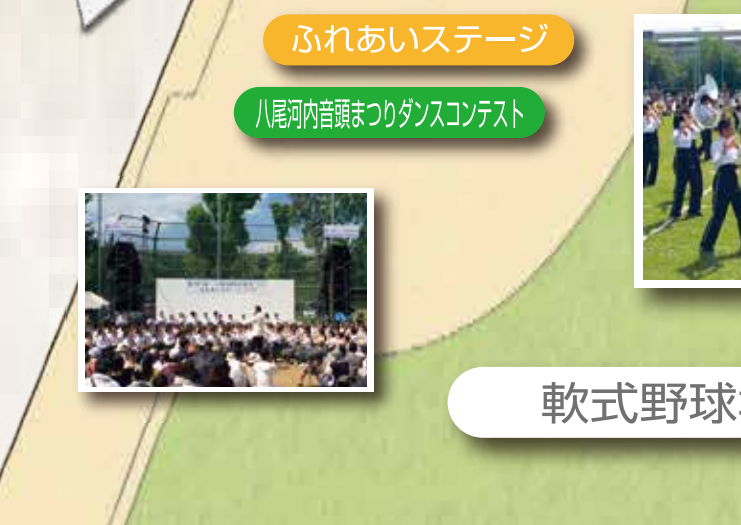

サブステージ

大学生大道芸・ミニステージ参加団体

- 大阪府立大学 サークル名: 奇術部
- 大阪工業大学 サークル名: 大阪工業大学ジャグリング
- 大阪芸術大学 サークル名: 芸大(パフォーマンス)
- 大阪経済法科大学 琉舞・三線友好会
- 南大阪大学アリーティングクラブ CLOVERS
- ふるさとやお (河内音頭健康体操)

プロ大道芸参加団体

- テツマロ (風船)
- モジャ博士 (シャボン玉)
- たまちゃんの紙芝居
- HIX (パフォーマンス)

紙芝居もあるよ!

リサイクルフェア 10:00~16:00 軟式野球場

他ではなかなか見つからない、掘り出し物があるかも!
みんなで楽しむエコロジー
このリサイクルフェアは
日本ガレージセール協会のご協力により開催致します。

会場案内

シャトルバス運行スケジュール

近鉄八尾駅(バスターミナル) 午前8時30分~午後8時

10分間隔で出発 (7:30~18:00)

会場(久宝寺緑地) 午前8時50分~午後9時30分

30分間隔で出発

地下鉄八尾南駅 午前9時40分~午後7時10分

宇宙ステーション

協力: アリオ八尾 (こども遊具)

会場ですべてのイベントが待ってるよ!

こどもの楽園 ~体験コーナー~

10:00	八尾市役所 みどり課	八尾市 水道局緑地管理課
12:00	八尾市役所 みどり課	八尾市 水道局緑地管理課
14:00	八尾市役所 みどり課	八尾市 水道局緑地管理課
16:00	八尾市役所 みどり課	八尾市 水道局緑地管理課
18:00	八尾市役所 みどり課	八尾市 水道局緑地管理課
20:00	八尾市役所 みどり課	八尾市 水道局緑地管理課