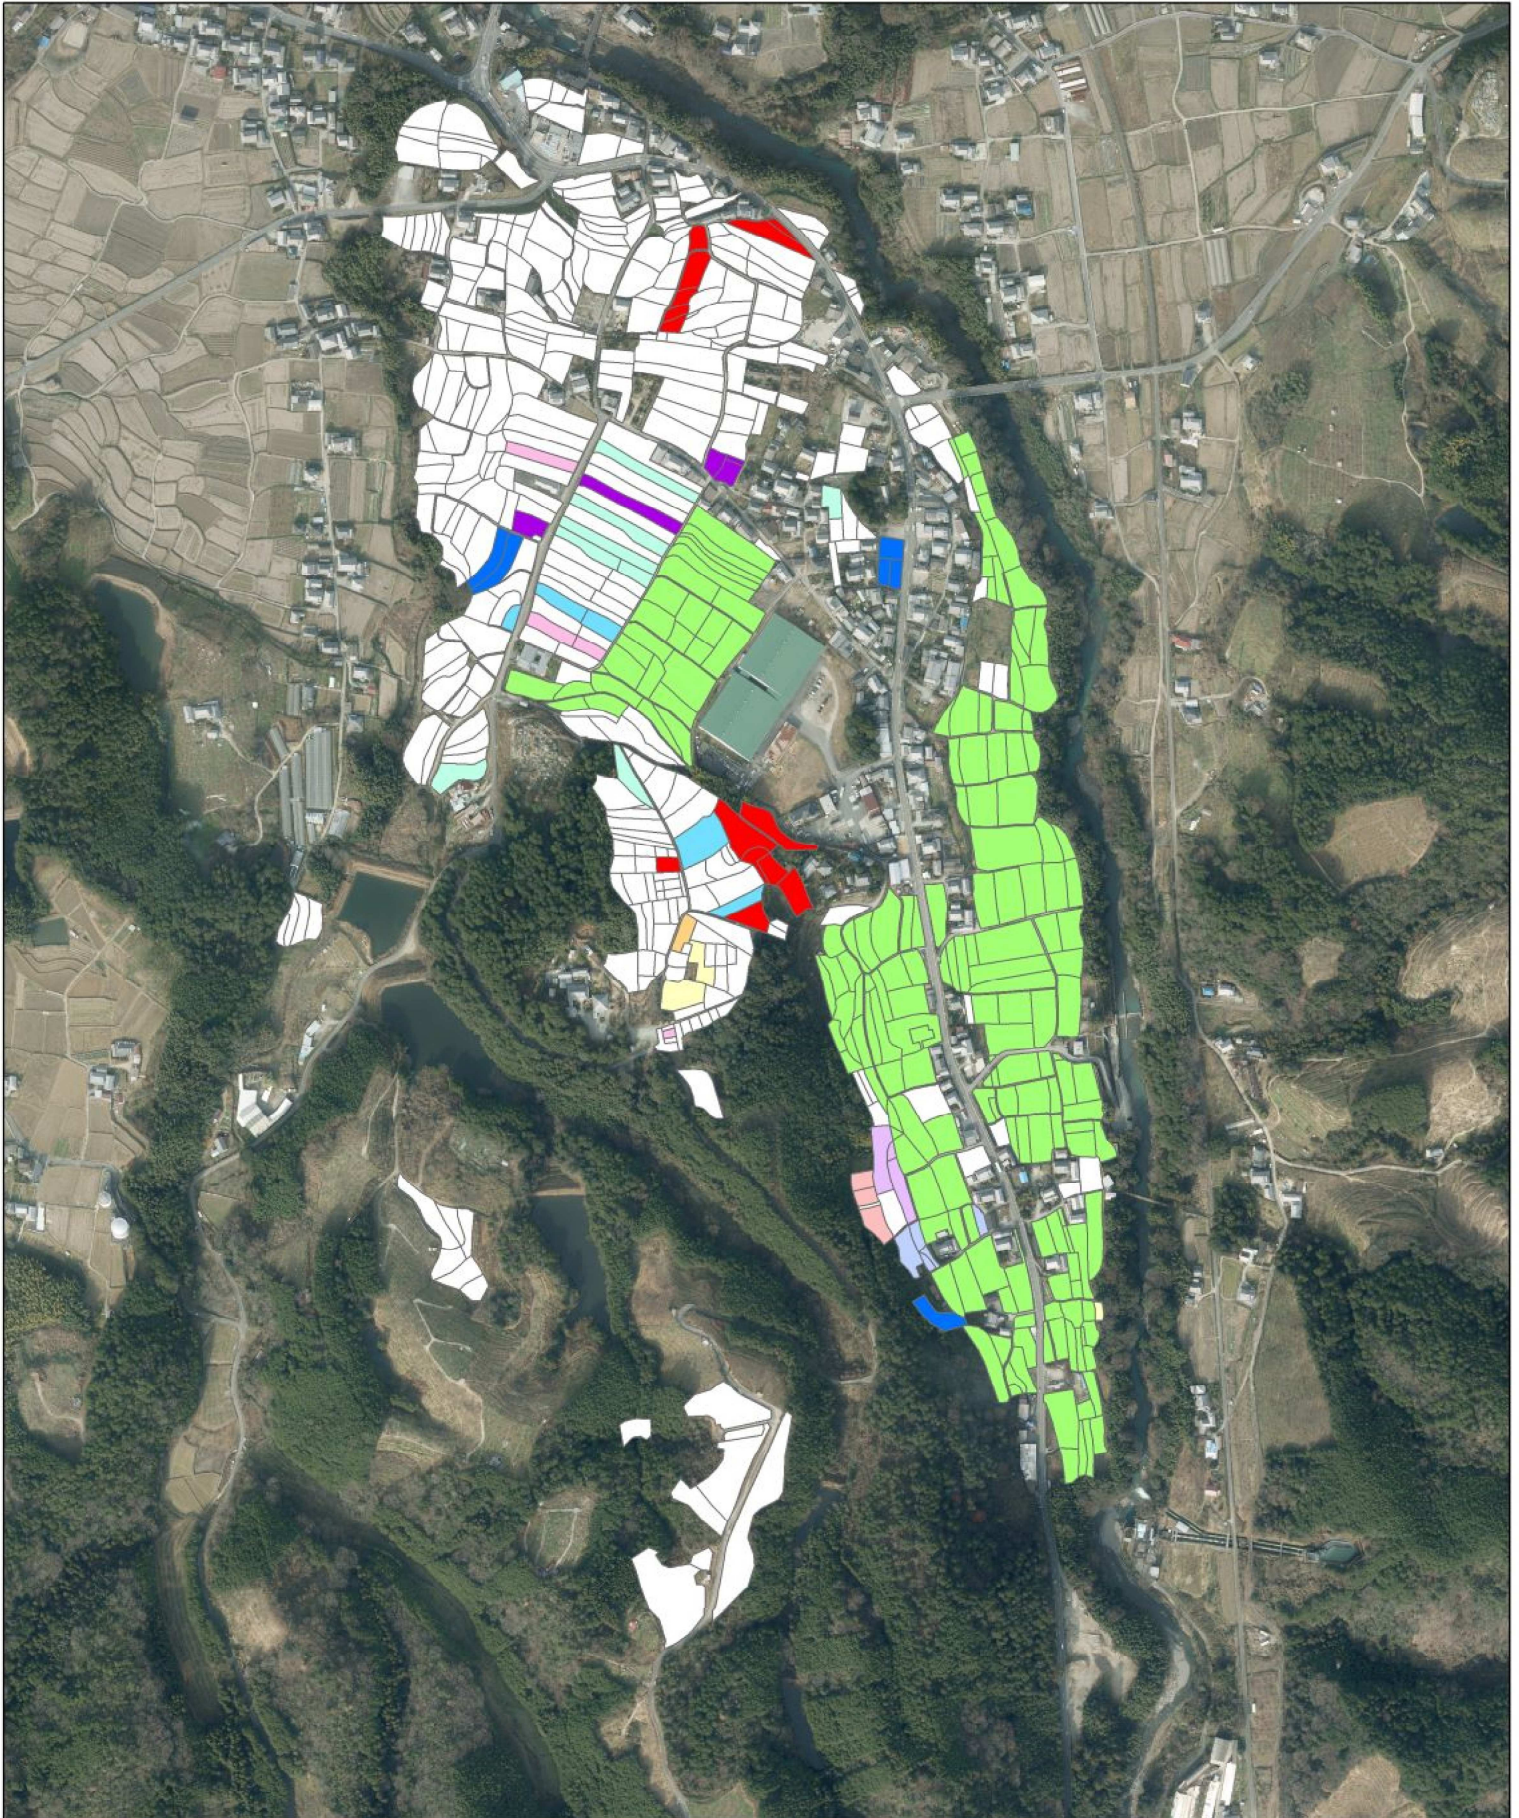

南宇智地区(丹原町集落) 目標地図

この図面は、権利関係の確認には使用できません。

0 87.5 175 350 m

凡例  
農地筆  
耕作者

- |    |     |
|----|-----|
| 1  | 13  |
| 7  | 15  |
| 8  | 16  |
| 10 | 17  |
| 11 | 18  |
| 12 | 19  |
|    | 検討中 |

1:5,000