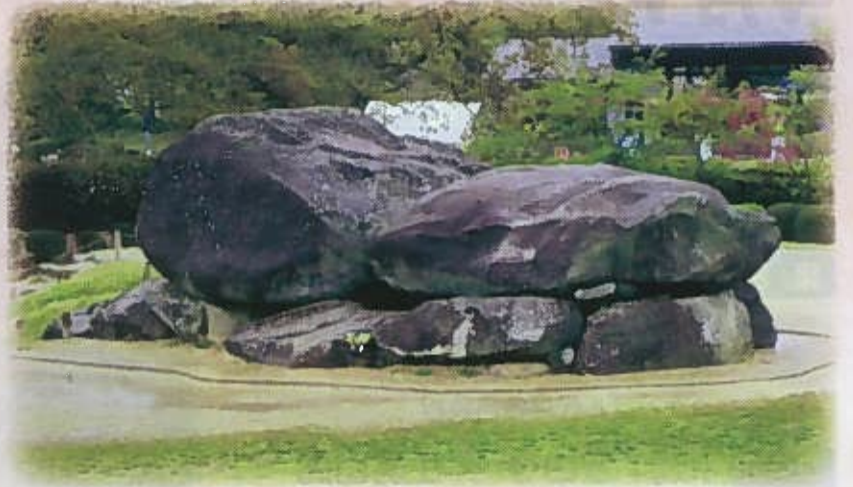

アースデー2015 in なら

申込
不要

入場
無料

小雨
決行

つなげよう 広げよう アースデーの“わ”(輪・和・環)

今年のアースデーは、
「吉野共生プロジェクト」「菜の花エコプロジェクト」を継続し、
新環境政策、エネルギー政策を実践する環境保全活動や
温室効果ガスの発生を抑制する資源循環をめざした取り組みを行います。

4月19日(日) 10:00~15:00
国営飛鳥歴史公園 石舞台

～未来へ向かって、ホップ・ステップ・ならコープ!～

ステージ

- 明日香村の伝承芸能「飛鳥太鼓」
- ゆるキャラによる子どもたちとの妖怪体操、写真撮影会

- 参加イベント(ダンス・音楽など)
- 自然エネルギー普及アイドル「エネドル」によるエネルギー民謡など

模擬店・展示 ほか

- 地産地消の商品の販売(柿の葉寿司・串こんにゃく・よもぎもちなど)
- 吉野共生プロジェクトに関わるパネル展示(行政・環境団体・商工会・ならコープ) 
- フリーマーケット(手作り小物・おもちゃ・雑貨・古着など)