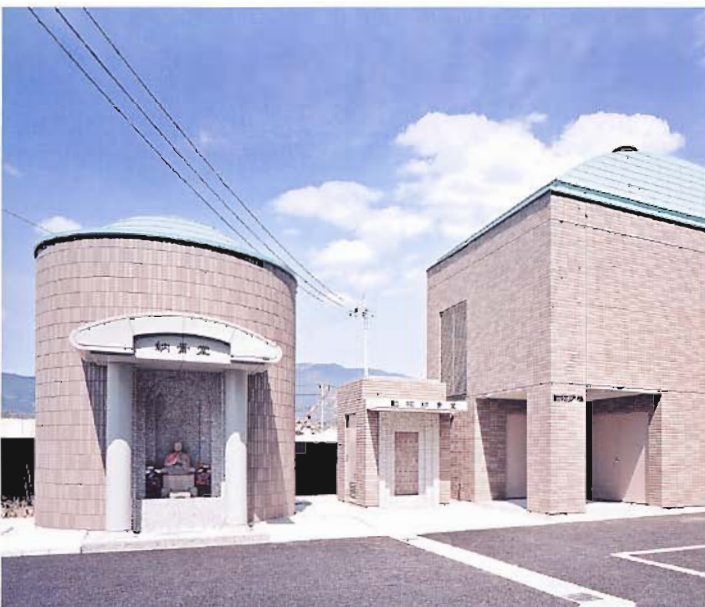

最新の設備を備えた火葬炉、集じん機等により、環境汚染物質の排出抑制に万全を期しています。

動物炉・納骨堂