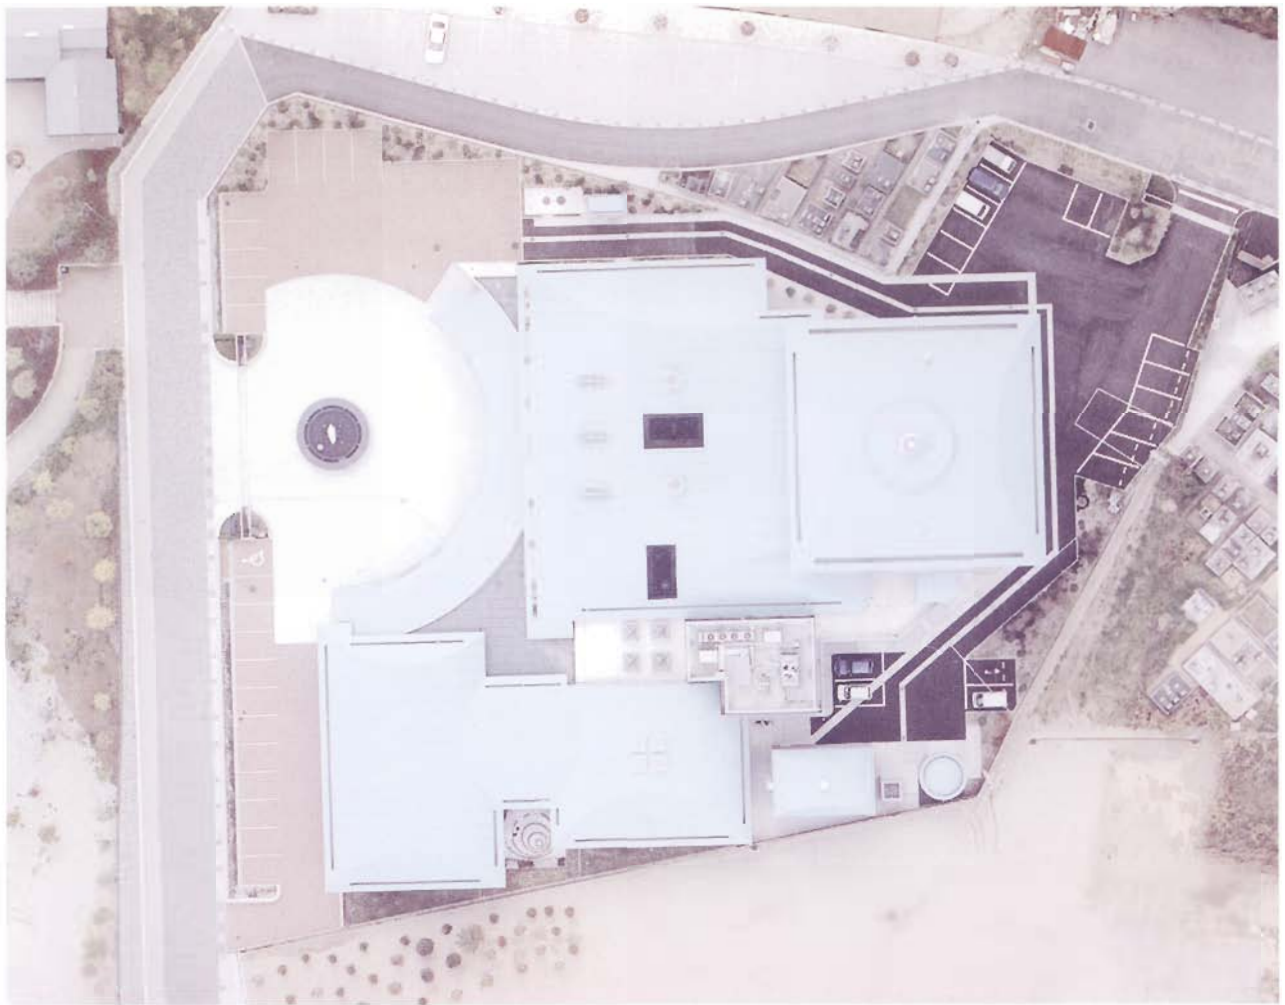

五條市斎場

ハートピアさくら

TEL 0747-22-5625 奈良県五條市五條4丁目10番1号