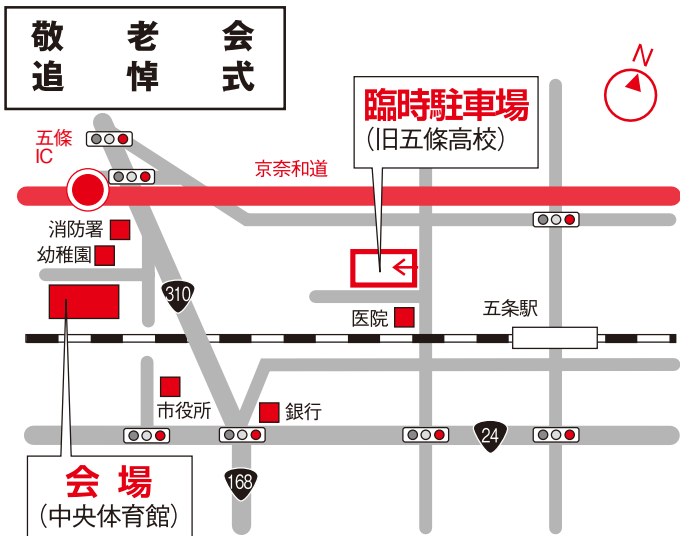

五條市敬老会送迎バス配車表

《西吉野地区》

NO	方面	出発時刻	主な停留所
1	勢井～ 茄子原方面	12:00	日裏バス停→川股バス停→平雄バス停→茄子原→会場
2	立川渡～ 阪巻方面	12:20	立川渡バス停→宗川野→西野→阪巻→会場
3	川岸～ 城戸方面	12:20	川岸バス停→所商店前→城戸銀行前→会場
4	永谷～ 北曾木方面	12:10	永谷→黒淵→大日川→和田農協前→北曾木→賀名生大橋→会場
5	滝～ 老野方面	12:35	老野入口→会場
6	百谷～ 湯川方面	12:30	谷の宮バス停→平沼田→赤松→湯川農協倉庫跡前→会場
7	奥谷～ 夜中方面	12:30	奥谷集落センター→会場
8	唐戸～ 十日市方面	12:10	唐戸バス停→コミュニティセンター→小古田バス停→会場

《大塔地区》

会場(中央体育館)への送迎バス巡回時刻については、後日自治会回覧でお知らせします。

《五條地区》

▼午前の部

NO	方面	出発時刻	停留所
1	六倉 五條方面	8:00	六倉→栄山寺橋→五條バスセンター→会場
2	三在 今井方面	7:50	三在バス停→国道三在バス停→宇野バス停→上今井バス停→東中前→今井バス停→五條バスセンター→会場
3	牧野 田園方面	7:30	大沢集会場→木の原→田園5丁目バス停→上之集会所→旧中筋バス停→田園2丁目バス停→田園1丁目バス停→田園4丁目バス停→田園3丁目バス停→牧野小学校前→上中之バス停→中之バス停→下中之バス停→会場
4	北山・岡地区	7:50	北山町入口(八幡神社)→越替会館前→窪田製材所前→旧岡選果場前→会場
5	二見地区	8:00	二見駅前バス停→裁判所下→会場

▼午後の部

NO	方面	出発時刻	停留所
1	西阿田 山田方面	12:20	JA阿太前→三二体育館前→阿田山田バス停→東阿田バス停→西阿田バス停(リサイクルショップ前)→山田口バス停→会場
2	島野 南阿田方面	12:20	八田バス停→南阿田バス停→阿太橋→南阿田公民館前→湯谷口→上島野→下島野→会場
3	北宇智 近内方面	12:30	北宇智公民館前→西河内上集会場→会場
4	北宇智 住川方面	12:30	北宇智公民館前→居伝バス停→住川バス停→会場
5	阪合部 山陰・火打 方面	12:30	御山宇智陵前→山陰松本食堂前→火打口バス停→文化会館前→犬飼口→会場
6	阪合部 大深・田殿 相谷方面	12:20	大深→宮尾→松之段→田殿→火打バス停→念仏寺横広場→相谷集会所前→上野公園入口→会場
7	野原方面	12:40	牛滝→野原東住民センター→野原東口バス停→JA野原前→野原南都銀行前→大川橋南詰→会場 ※帰り五條病院経由
8	野原方面	12:40	野原東住民センター→野原東口バス停→JA野原前→野原南都銀行前→大川橋南詰→会場 ※帰り大川町経由
9	南宇智方面	12:20	老人憩の家→上霊安寺バス停→岩井産業(株)前→良峯(東宅前)→向霊安寺前→生子バス停→上丹原→下丹原→霊安寺バス停→会場

*帰り出発時刻 : 午後3時30分ごろ