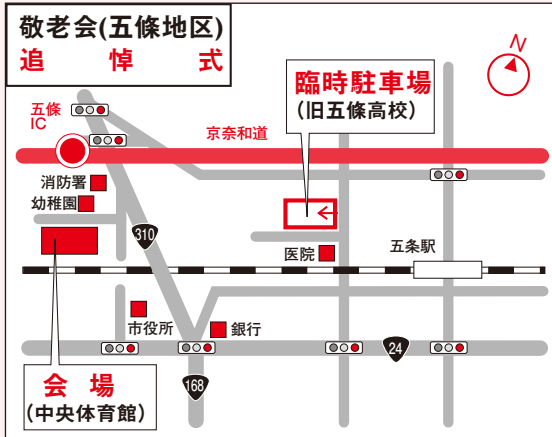

五條地区

■日時 9月28日(木) 午前10時30分から
(ただし、気象警報が発令されている場合は延期)

■場所 中央体育館

*会場周辺は駐車できないため送迎バス、または臨時駐車場(旧五條高校跡地)から運行されるシャトルバスを利用してください。

■問合先

介護福祉課 Ⓚ (内線292)

チャンバラトリオ

▽チャンバラトリオ
(チャンバラショー)
▽真山 広若(浪曲)
▽春奈 佑果
(歌謡ショー=八代亜紀
そっくりコーナー)
▽鳳 キング
(漫談・笑マジックと司会)

敬老会送迎バス配車表 (五條地区)

NO	方面	出発時刻	停留所
1	西阿田 山田方面	9:30	J A阿太前→ミ二体育館前→阿田山田バス亭→東阿田バス停→西阿田バス停(リサイクルショップ前)→山田口バス停→会場
2	島野 南阿田方面	9:30	八田バス停→南阿太バス停→阿太橋→南阿田公民館前→湯谷口→上島野→下島野→六倉→栄山寺橋→五條バスセンター→会場
3	三在 今井方面	9:20	三在バス停→国道三在バス停→宇野バス停→東中前→今井バス停→五條バスセンター→会場
4	北宇智 近内方面	9:20	北宇智公民館前→西河内上集会場→会場
5	北宇智 住川方面	9:20	北宇智公民館前→居伝バス停→住川バス停→会場
6	阪合部 山陰・火打方面	9:20	御山宇智陵前→山陰松本食堂前→火打口バス停→文化会館前→犬飼口→二見駅前バス停→裁判所下→会場
7	阪合部 大深・田殿・相谷方面	9:10	大深→宮尾→松之段→田殿→火打バス停→念仏寺横広場→相谷橋→上野公園入口→二見駅前バス停→裁判所下→会場
8	野原方面	9:30	牛滝→野原東住民センター→野原東口バス停→J A野原前→野原南都銀行前→大川橋南詰→会場
9	野原方面	9:30	野原東住民センター→野原東口バス停→J A野原前→野原南都銀行前→大川橋南詰→会場
10	南宇智方面	9:30	老人憩の家→上霊安寺バス停→岩井産業(株)前→良峯(東宅前)→向霊安寺前→生子バス停→上丹原→下丹原→霊安寺バス停→会場
11	牧野 田園方面	9:30	大沢集会場→木の原→田園5丁目バス停→上之集会所→旧中筋バス停→田園2丁目バス停→田園1丁目バス停→田園4丁目バス停→田園3丁目バス停→牧野小学校前→上中之バス停→中之バス停→下中之バス停→会場
12	北山地区	9:40	北山町入口(八幡神社)→田園2丁目バス停→会場
13	岡地区	9:40	越替会館前→窪田製材所前→旧岡選果場前→会場

*当日、午前7時現在に警報が発令された場合は、翌27日(水)に延期します。

■問合先 社会福祉課福祉係

Ⓚ (内線209)

戦没者追悼式バス配車表

NO	出発時刻	停留所
1	12:40	住川バス停→三在バス亭→国道三在バス亭→宇野バス停→東中学校前→今井バス亭→会場
2	12:30	山ノ原バス亭→火打バス停→火打口→大津→阪合部文化会館前→犬飼農協倉庫前→二見バス停→リバーサイドホテル前→会場
3	12:50	野原東住民センター→野原東口バス停→J A野原支所前→南都銀行野原支店前→大川橋南詰所→会場
4	12:30	良峯バス停→向霊安寺バス停→生子バス停→上丹原バス停→中丹原バス停→下丹原バス停→霊安寺バス停→会場
5	12:00	栄山寺橋バス停→六倉バス停→下島野バス停→芝崎バス停→湯谷口バス停→南阿田公民館前→源竜寺前→八田バス停→J A阿太支所前→山田バス停→東阿田バス停→西阿田バス停→山田口バス停→会場
6	12:50	北宇智公民館前→会場
7	12:50	越替八幡神社→越替自治会館前→旧岡撰果場前→西岡→上之集会所前→旧中筋バス停→田園2・4丁目バス停→石井商店前→下中バス停→会場
8	12:20	西吉野コミセン→唐戸→百谷(谷ノ宮)→平沼田(旧GS)→湯川(公衆便所)→奥谷(集落センター)→会場
9	12:00	西日裏→川股→平雄→茄子原→立川渡→宗川野→阪巻→城戸→大日川→和田→北菅木→滝口→会場
10	11:50	宇井口→宇井→夢乃湯下→水車前→辻堂口→小代→下阪本→阪本→道の駅前→会場

*帰り出発時刻: 午後3時30分ごろ