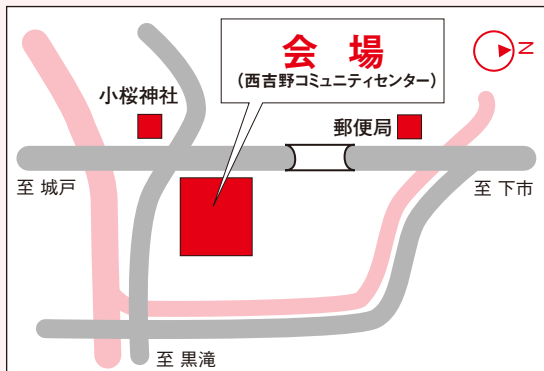

平成18年度五條市敬老会

75歳以上(昭和6年12月31日以前に生まれた人)のお年寄りの長寿をお祝いし、長年のご苦労に敬意と謝意を表すため、西吉野地区・五條地区・大塔地区で敬老会を開催します。

西吉野地区

- 日時 9月27日(水) 午前10時30分から
(ただし、気象警報が発令されている場合は延期)
- 場所 西吉野コミュニティセンター
*会場へは、送迎バスを利用してください。
- 問合せ 西吉野支所 厚生課 ☎(内線17)

横山たかし・ひろし

- ▽横山 たかし・ひろし (漫才)
- ▽真山 広若(浪曲)
- ▽未来 ^アASA (歌謡ショー)
- ▽大林 アキラ (ものまね=小林旭)
- ▽谷口 吉一(司会)

敬老会送迎バス配車表(西吉野地区)

NO	方面	出発時刻	主な停留所
1	勢井方面	8:30	勢井札場前→日裏バス停→川股バス停→平雄バス停→会場
	城戸方面	9:50	城戸・南都銀行前→川岸バス停→小古田バス停→会場
2	茄子原方面	8:30	茄子原(上・中・下)バス停→立川渡バス停→会場
	宗川野方面	9:45	宗川野バス停→阪巻バス停→会場
3	滝方面	8:30	滝橋→老野入口→神野バス停→北曾木バス停→会場
	和田方面	9:40	和田農協前→大日川バス停→黒淵バス停→会場
4	百谷方面	8:30	谷の宮バス停→平沼田→会場
	奥谷方面	9:40	奥谷集落センター→辻本前→1本橋倉庫前→会場
5	永谷方面	8:30	永谷バス停→西野→会場
	唐戸方面	9:40	唐戸バス停→会場

*出席者数の動向により時間変更があります。(なお当日自家用車で来場する場合は、事前にご連絡ください。)

大塔地区

- 日時 9月29日(金) 午前11時から
(ただし、気象警報が発令されている場合は延期)
- 会場 ふれあい交流館
*会場への送迎バス巡回時刻等、詳細については、自治会回覧板でお知らせします。
- 問合せ 大塔支所 住民厚生課 ☎(内線40)

真山 一郎

- ▽マジック中島&ひろみ(マジック)
- ▽大原 真美 (美空ひばりソックリショー)
- ▽暁 照夫光夫(三味線漫才)
- ▽真山 一郎(浪曲)
- ▽桂 福車(司会)