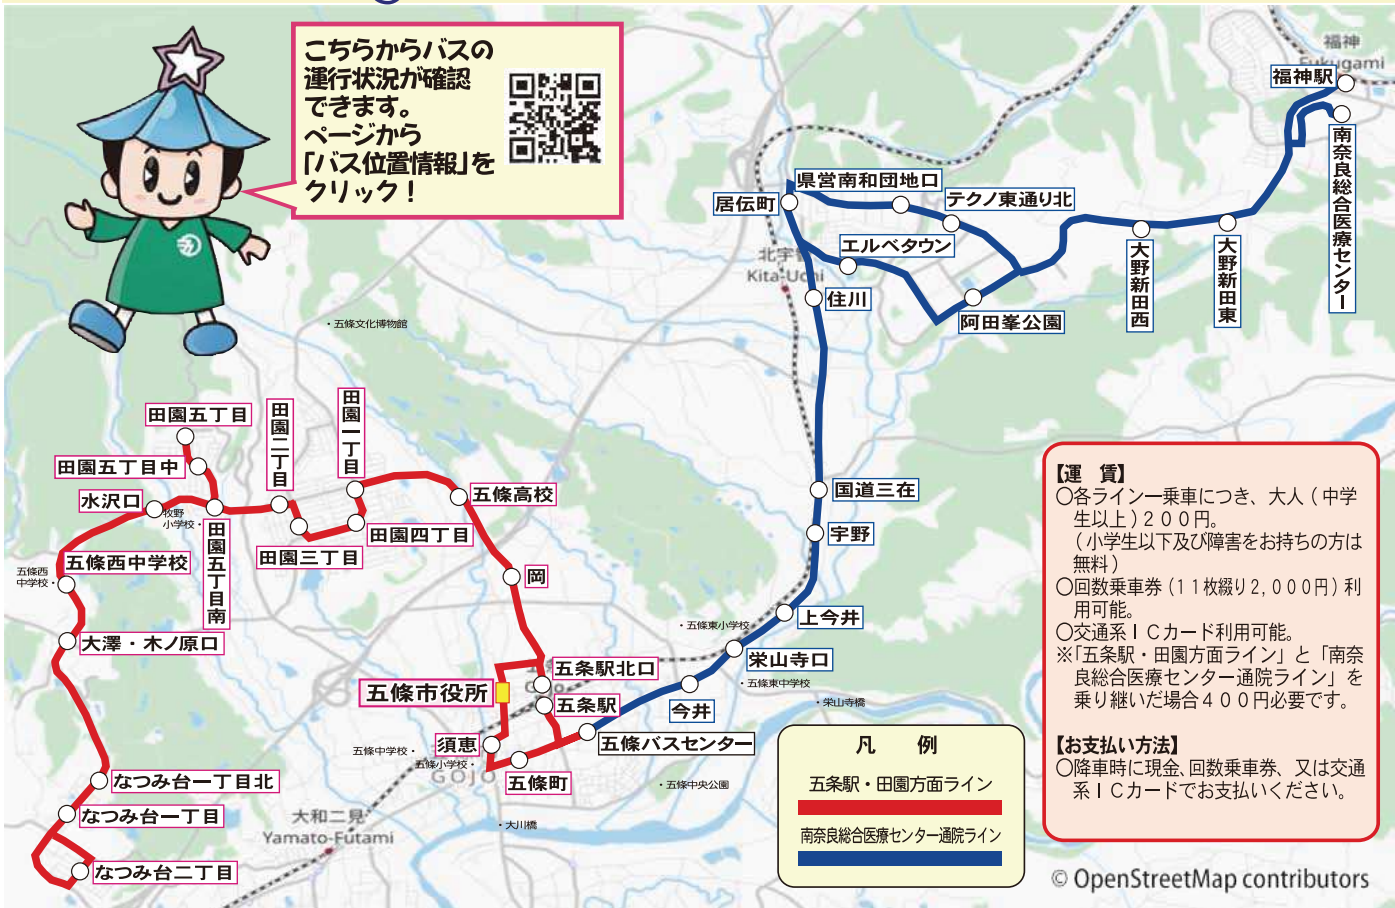

ゴーちゃんバス 時刻表

こちらからバスの
運行状況が確認
できます。
ページから
「バス位置情報」を
クリック!

【運賃】
 ○各ライン一乗車につき、大人（中学生以上）200円。
 （小学生以下及び障害をお持ちの方は無料）
 ○回数乗車券（11枚綴り2,000円）利用可能。
 ○交通系ICカード利用可能。
 ※「五條駅・田園方面ライン」と「奈良総合医療センター通院ライン」を乗り継いだ場合400円必要です。

【お支払い方法】
 ○降車時に現金、回数乗車券、又は交通系ICカードでお支払いください。

凡 例
 五條駅・田園方面ライン
 奈良総合医療センター通院ライン

© OpenStreetMap contributors

(令和5年9月1日改正)

土・日・祝日ダイヤ

平日ダイヤは裏面

五條駅・田園方面ライン (12月29日～1月3日は土日祝ダイヤで運行)

奈良総合医療センター通院ライン (12月29日～1月3日運休)

停留所名	五條バスセンター 行		
田園五丁目	9:55	12:35	15:55
田園五丁目中	9:56	12:36	15:56
田園五丁目南	9:57	12:37	15:57
田園二丁目	9:59	12:39	15:59
田園三丁目	8:19	10:00	12:40
田園四丁目	8:20	10:01	12:41
田園一丁目	8:21	10:02	12:42
五條高校	8:23	10:04	12:44
岡	8:25	10:06	12:46
五條駅北口	8:27		
五條市役所	8:32	10:10	12:50
須恵	8:34	10:12	12:52
五條町	8:36	10:14	12:54
五條駅		10:16	12:56
五條バスセンター	8:38	10:18	12:58

※赤字は「広域通院ライン(十津川温泉～南奈良総合医療センター～福神駅)」

停留所名	五條バスセンター 行										
福神駅			9:00	9:50	10:30	11:00	11:37	12:35	14:00	15:00	16:45
南奈良総合医療センター			9:04	9:54	10:34	11:04	11:41	12:39	14:04	15:04	16:49
大野新田東			9:08	9:58	10:38	11:08	11:45	12:43	14:08	15:08	16:53
大野新田西			9:09	9:59	10:39	11:09	11:46	12:44	14:09	15:09	16:54
阿田峯公園			9:12		10:42		11:49		14:12		16:57
エルベタウン			9:14		10:44		11:51		14:14		16:59
テクノ東通り北				10:02		11:12		12:47		15:12	
県営南和団地口				10:03		11:13		12:48		15:13	
居伝町				10:06		11:16		12:51		15:16	
住川			9:16	10:07	10:46	11:17	11:53	12:52	14:16	15:17	17:01
国道三在			9:18	10:09	10:48	11:19	11:55	12:54	14:18	15:19	17:03
宇野			9:19	10:10	10:49	11:20	11:56	12:55	14:19	15:20	17:04
上今井			9:20	10:11	10:50	11:21	11:57	12:56	14:20	15:21	17:05
栄山寺口			9:21	10:12	10:51	11:22	11:58	12:57	14:21	15:22	17:06
今井			9:22	10:13	10:52	11:23	11:59	12:58	14:22	15:23	17:07
五條バスセンター			9:24	10:15	10:54	11:25	12:01	13:00	14:24	15:25	17:09